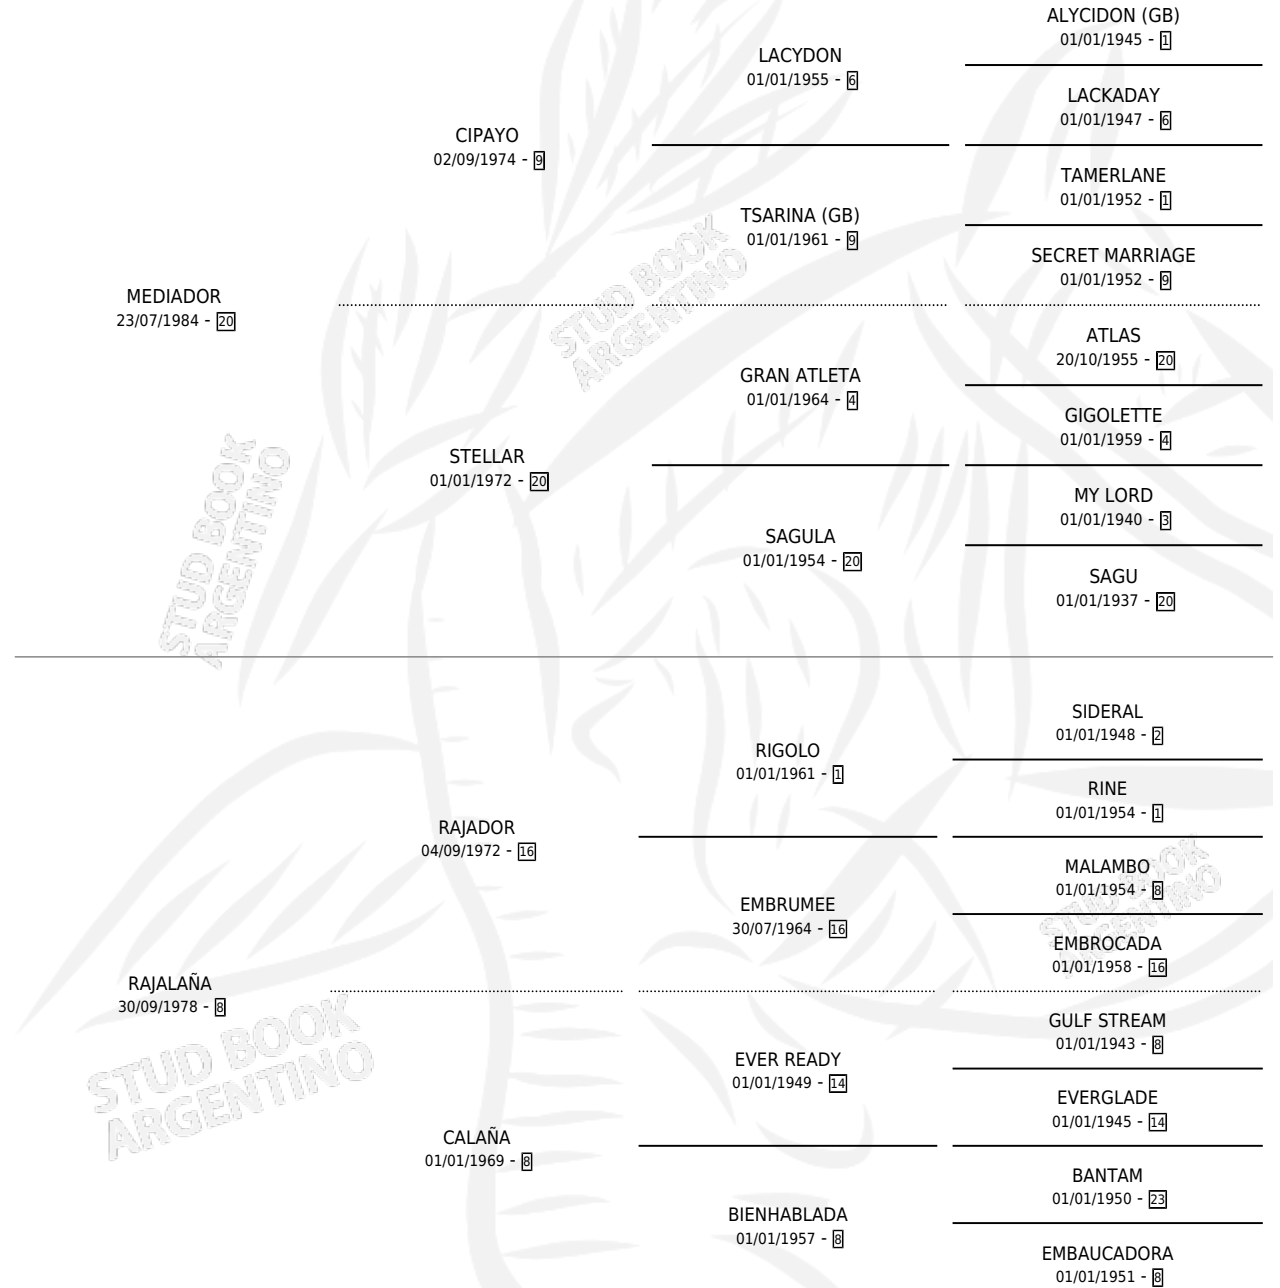

MEDIA LAÑA

por MEDIADOR y RAJALAÑA por RAJADOR

Argentina · Hembra · Zaino · SP · 05/12/1990
Familia 8-c · Volumen 34

ESTADO

TIPIFICACIÓN SANGUÍNEA	X
TIPIFICACIÓN POR ADN	X
PASAPORTE	X
IDENTIFICACIÓN POR MICROCHIP	X
REPRODUCTOR	✓

Lugar de nacimiento: El Cañadon

Criador: El Cañadon

PEDIGREE

S

mientos 0 / Efectividad 0.00%

PADRILLO	PRODUCTO	CRIADOR	1ER SERVICIO	ÚLTIMO SERVICIO
MASTER TOSS	∅		10/11/1998	26/12/1998
BOLD CRUZZINO	∅		27/10/1996	29/10/1996