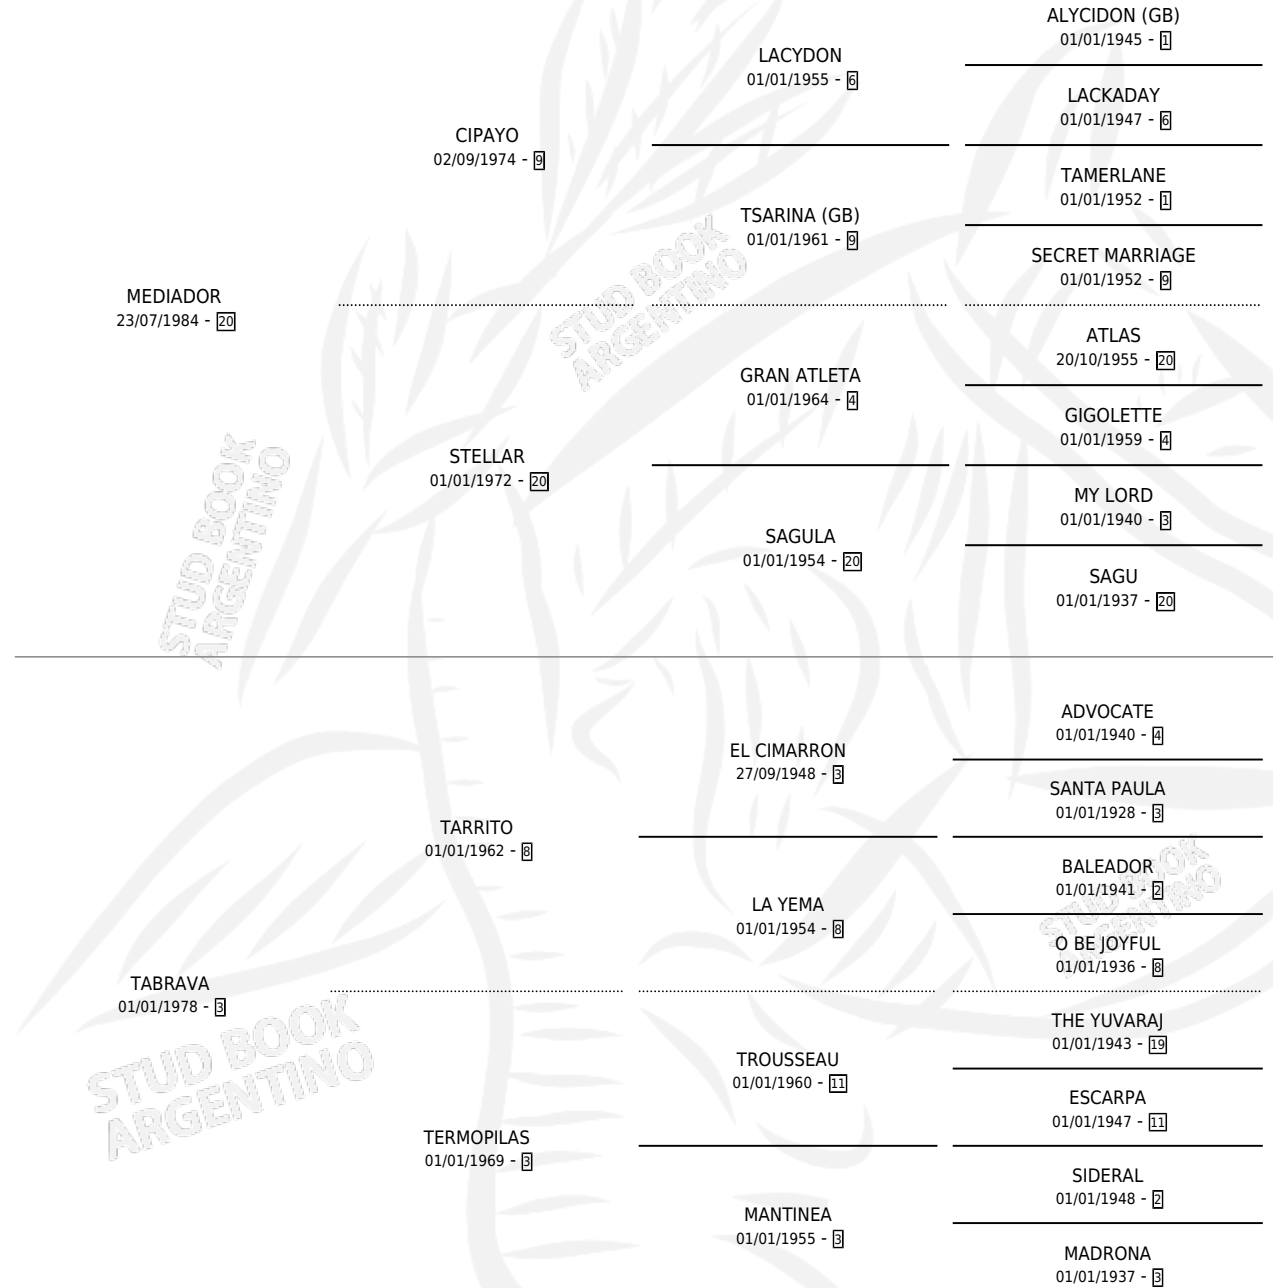

MEDIO BRAVO

por MEDIADOR y TABRAVA por TARRITO

Argentina · Macho · Alazan · SP · 15/11/1990
Familia 3-h · Volumen 34

ESTADO

TIPIFICACIÓN SANGUÍNEA	X
TIPIFICACIÓN POR ADN	X
PASAPORTE	X
IDENTIFICACIÓN POR MICROCHIP	X
REPRODUCTOR	X

Lugar de nacimiento: El Cañadon

Criador: El Cañadon

PEDIGREE

MEDIO BRAVO

Datos oficiales del Stud Book Argentino

Documento generado el 08/05/2026

studbook.org.ar