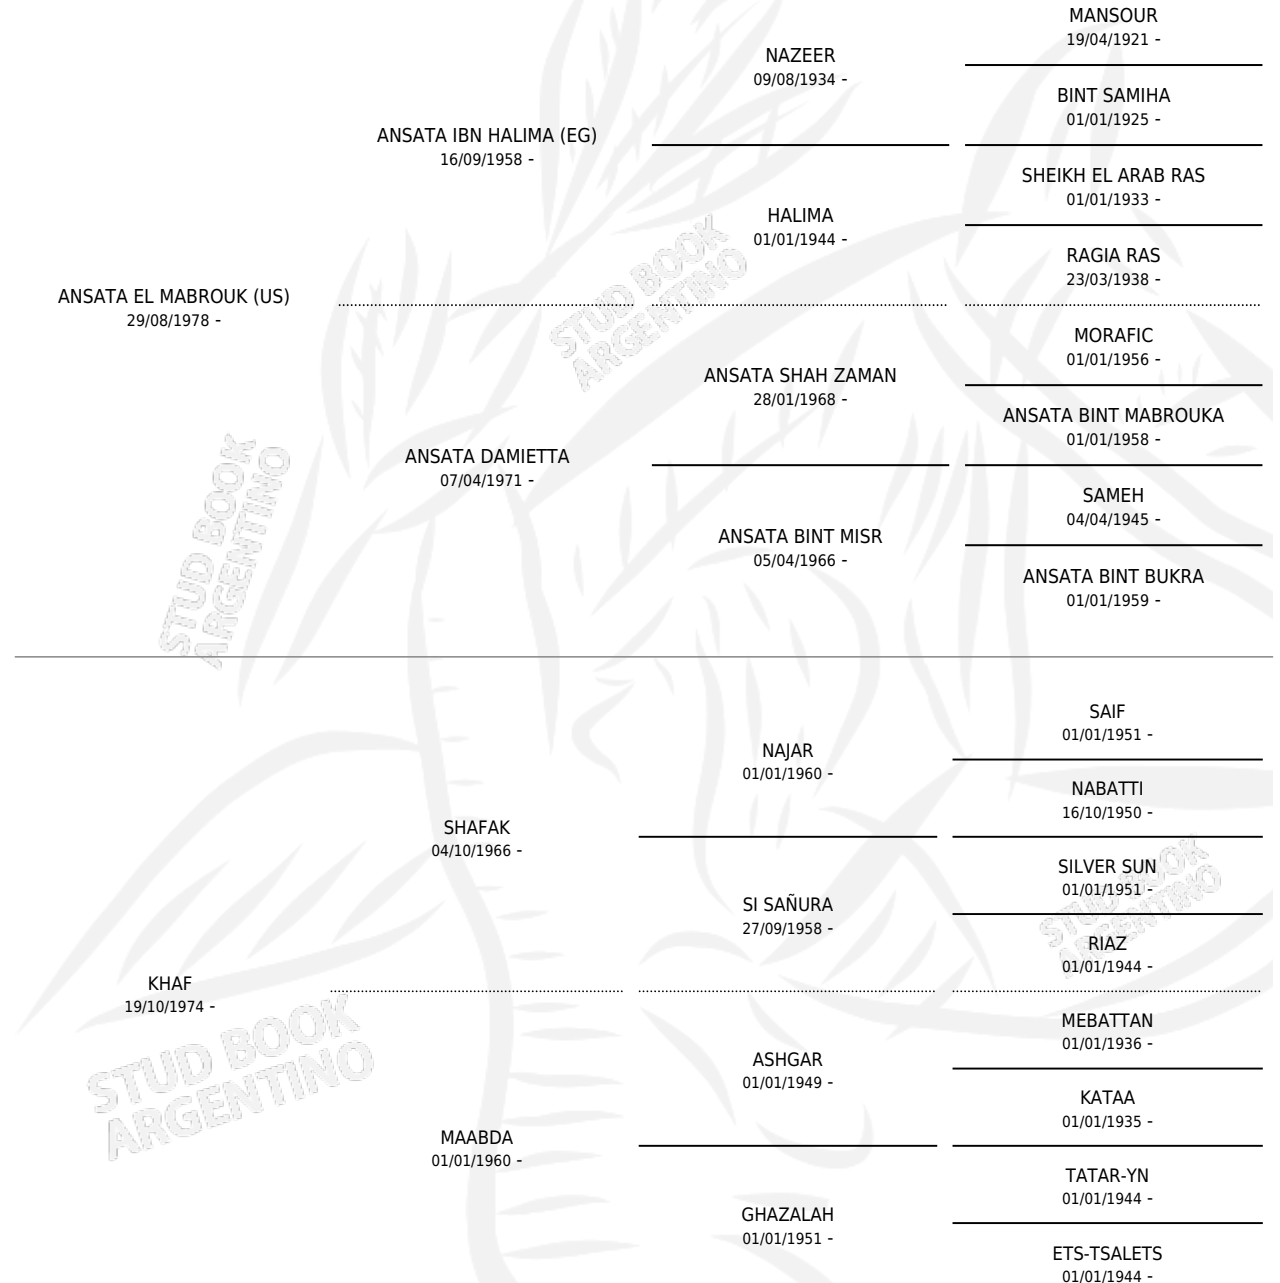

MAGGIE THATCHER

por **ANSATA EL MABROUK (US)** y **KHAF** por **SHAFAK**

Argentina · Hembra · Tordillo · AP · 06/12/1990
Familia · Volumen 34

ESTADO

TIPIFICACIÓN SANGUÍNEA	✓
TIPIFICACIÓN POR ADN	X
PASAPORTE	X
IDENTIFICACIÓN POR MICROCHIP	X
REPRODUCTOR	✓

Lugar de nacimiento: Campo particular

Criador: Sin dato

~

HIJOS

	MACHOS	HEMBRAS
3 NACIERON	2	1
SIN ACTUACIONES		

PEDIGREE

S

mientos 3 / Efectividad 60.00%