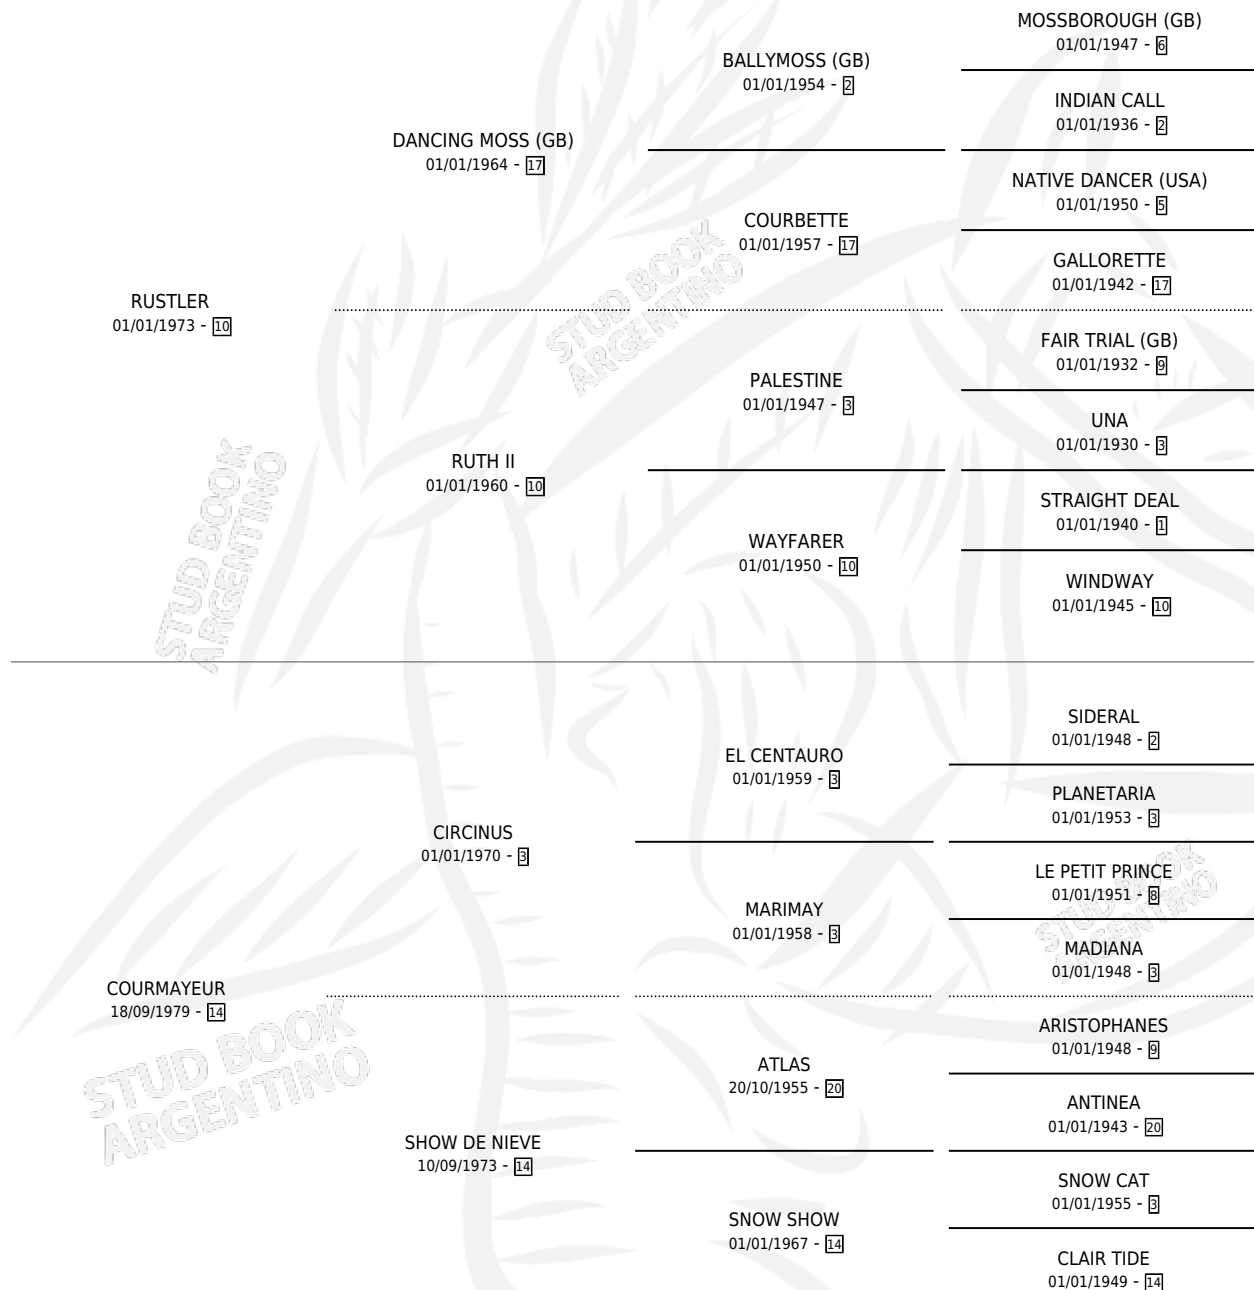

RUS MAYEUR

por RUSTLER y COURMAYEUR por CIRCINUS

Argentina · Macho · Zaino · SP · 17/11/1990
Familia 14-f · Volumen 34

ESTADO

TIPIFICACIÓN SANGUÍNEA	X
TIPIFICACIÓN POR ADN	X
PASAPORTE	X
IDENTIFICACIÓN POR MICROCHIP	X
REPRODUCTOR	X

Lugar de nacimiento: La Francia

Criador: Sin dato

PEDIGREE

RUS MAYEUR

Datos oficiales del Stud Book Argentino

Documento generado el 14/05/2026

studbook.org.ar