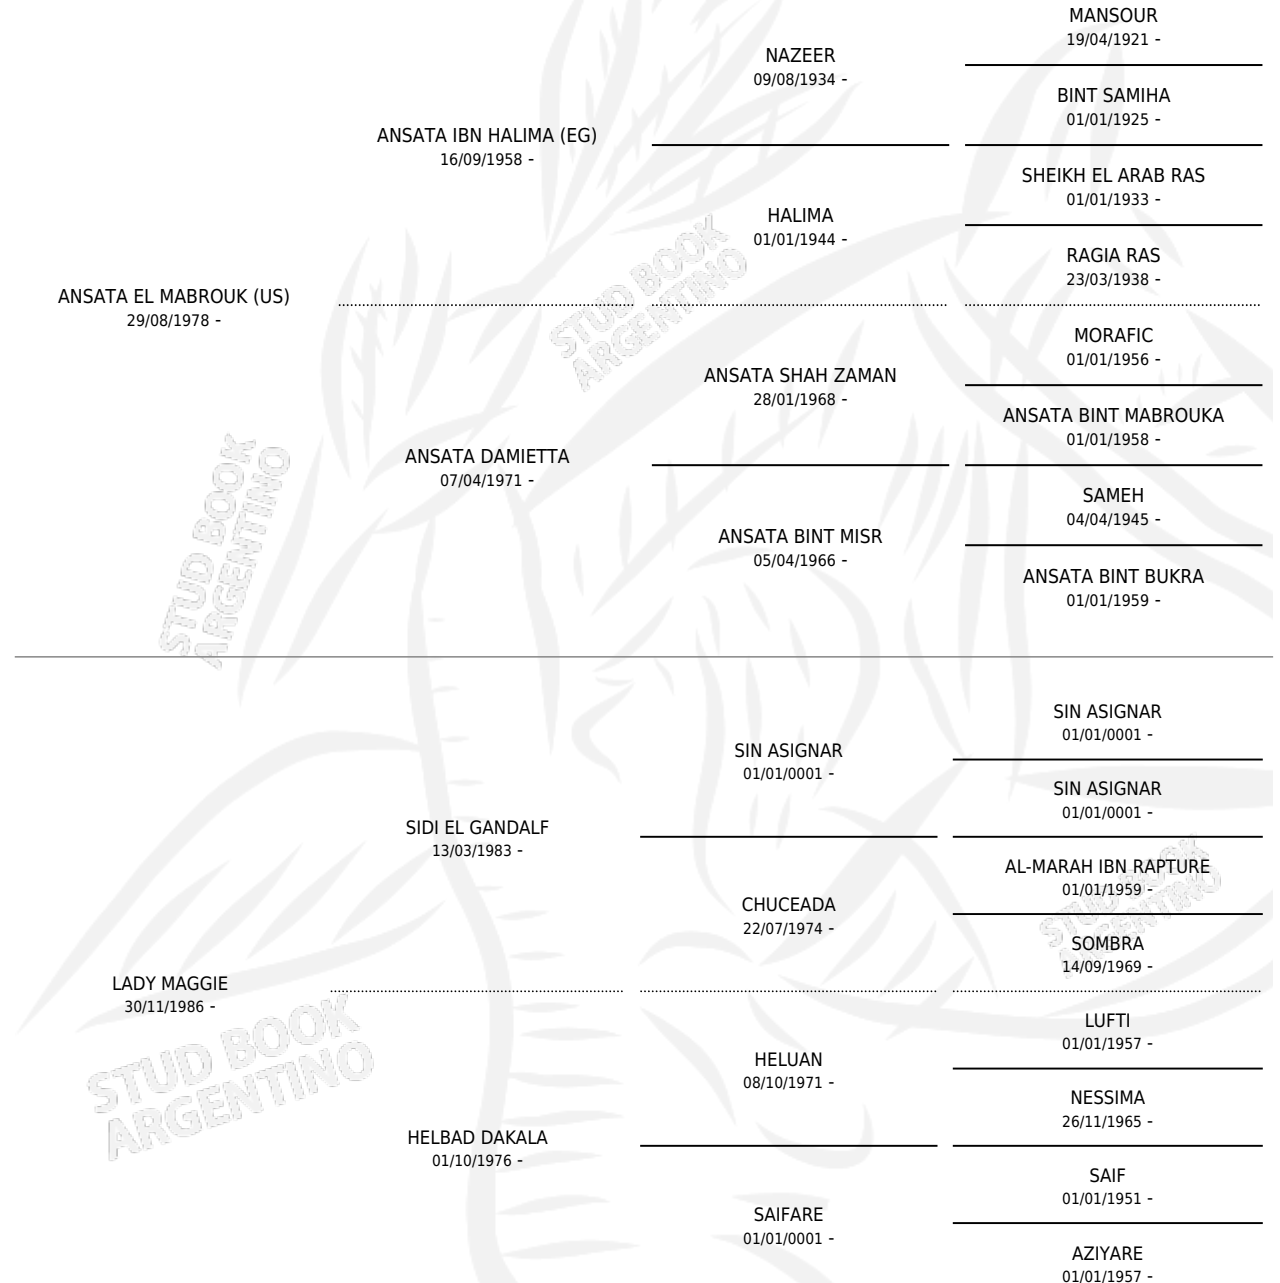

BETH-ZOUR

por **ANSATA EL MABROUK (US)** y **LADY MAGGIE** por **SIDI EL GANDALF**

Argentina · Macho · Tordillo · AP · 22/11/1990
Familia · Volumen 34

ESTADO

TIPIFICACIÓN SANGUÍNEA	✓
TIPIFICACIÓN POR ADN	X
PASAPORTE	X
IDENTIFICACIÓN POR MICROCHIP	X
REPRODUCTOR	✓

Lugar de nacimiento: Maren
Criador: Sin dato

~

HIJOS

	MACHOS	HEMBRAS
4 NACIERON	1	3
SIN ACTUACIONES		

PEDIGREE

SERVICIOS PADRILLO

TEMPORADA	HARAS	SERVICIO	NAC.	EFFECTIVIDAD
1998	MAREN	7	4	57.14 %
1993	LA BERMEJA	1	0	0.00 %