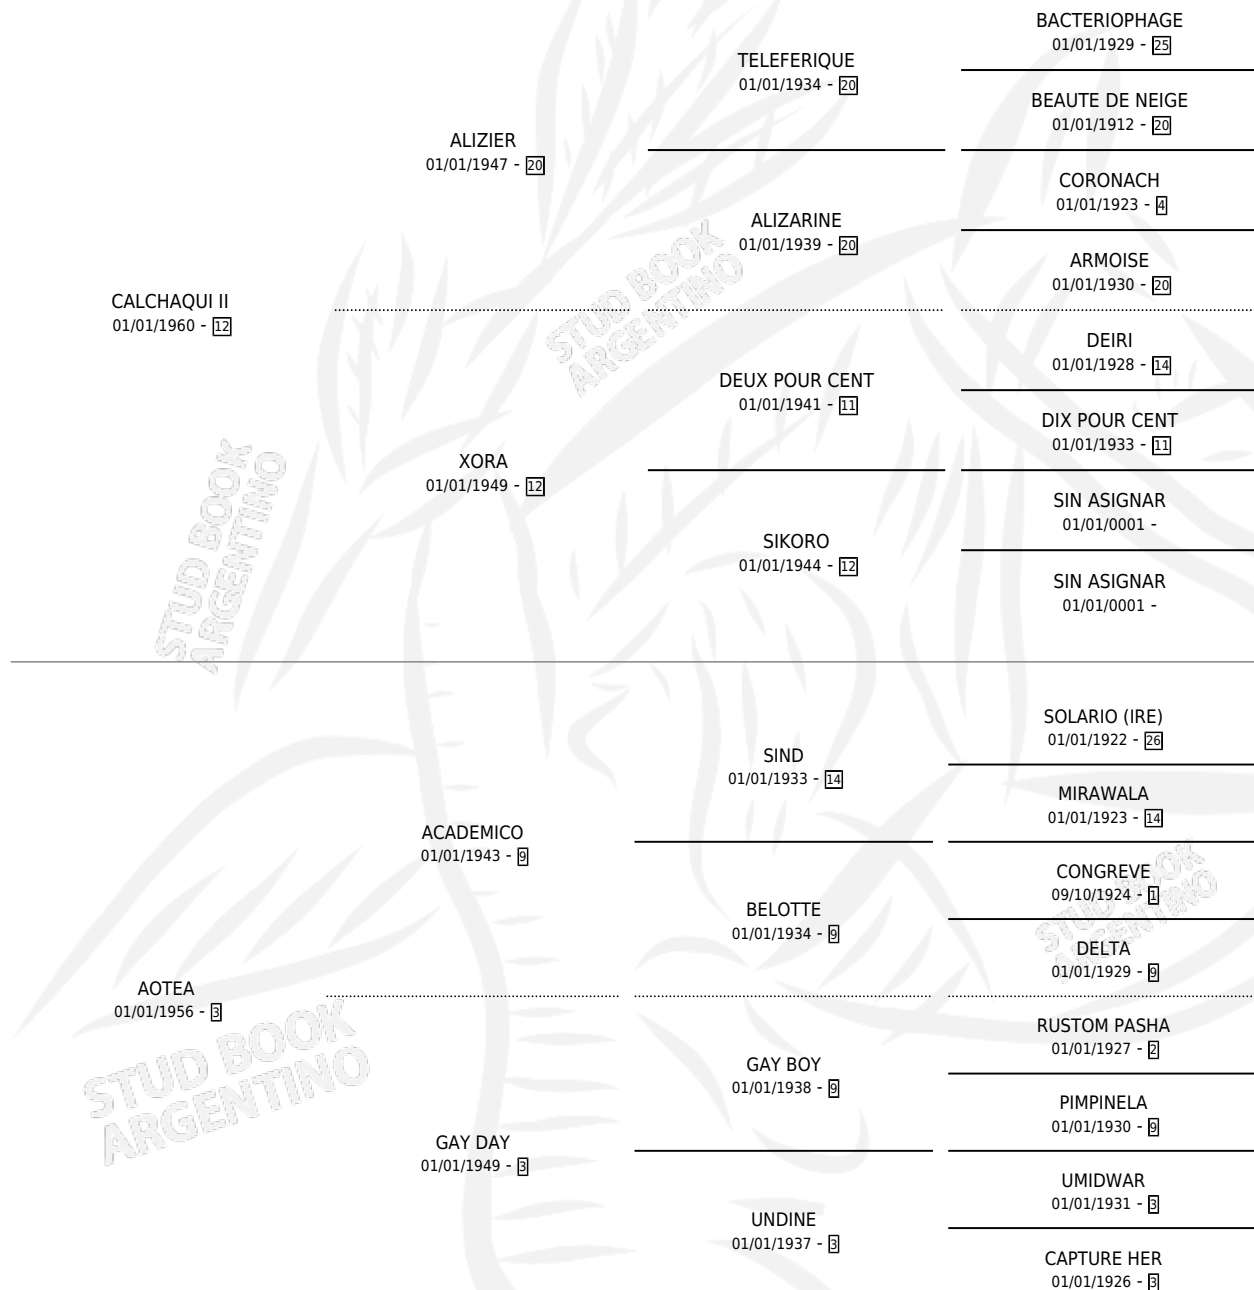

Lugar de nacimiento: Campo particular

Criador: Asociacion Cooperativa De Criadores De Caballos De Carrera

~

HIJOS

	MACHOS	HEMBRAS
6 NACIERON	4	2
2 CORRIERON	2	0
1 GANARON	1	0

0	0	0
GANADORES CL	GANADORES GR	GANADORES G1

PEDIGREE

S

mientos 3 / Efectividad 50.00%

PADRILLO	PRODUCTO	CRIADOR	1ER SERVICIO	ÚLTIMO SERVICIO
SUN PRINCE	∅		26/10/1988	28/10/1988
SUN PRINCE	∅		18/10/1987	20/10/1987
KOPAN	CHANGADOR (M Z, 07/10/1987)	SIN DATO	14/10/1986	16/10/1986
SUN PRINCE	∅		23/11/1985	23/11/1985
KOPAN	KURDON (M A, 04/11/1984)	SIN DATO		
KOPAN	KALOTON (M AT, 10/11/1985)	SIN DATO		