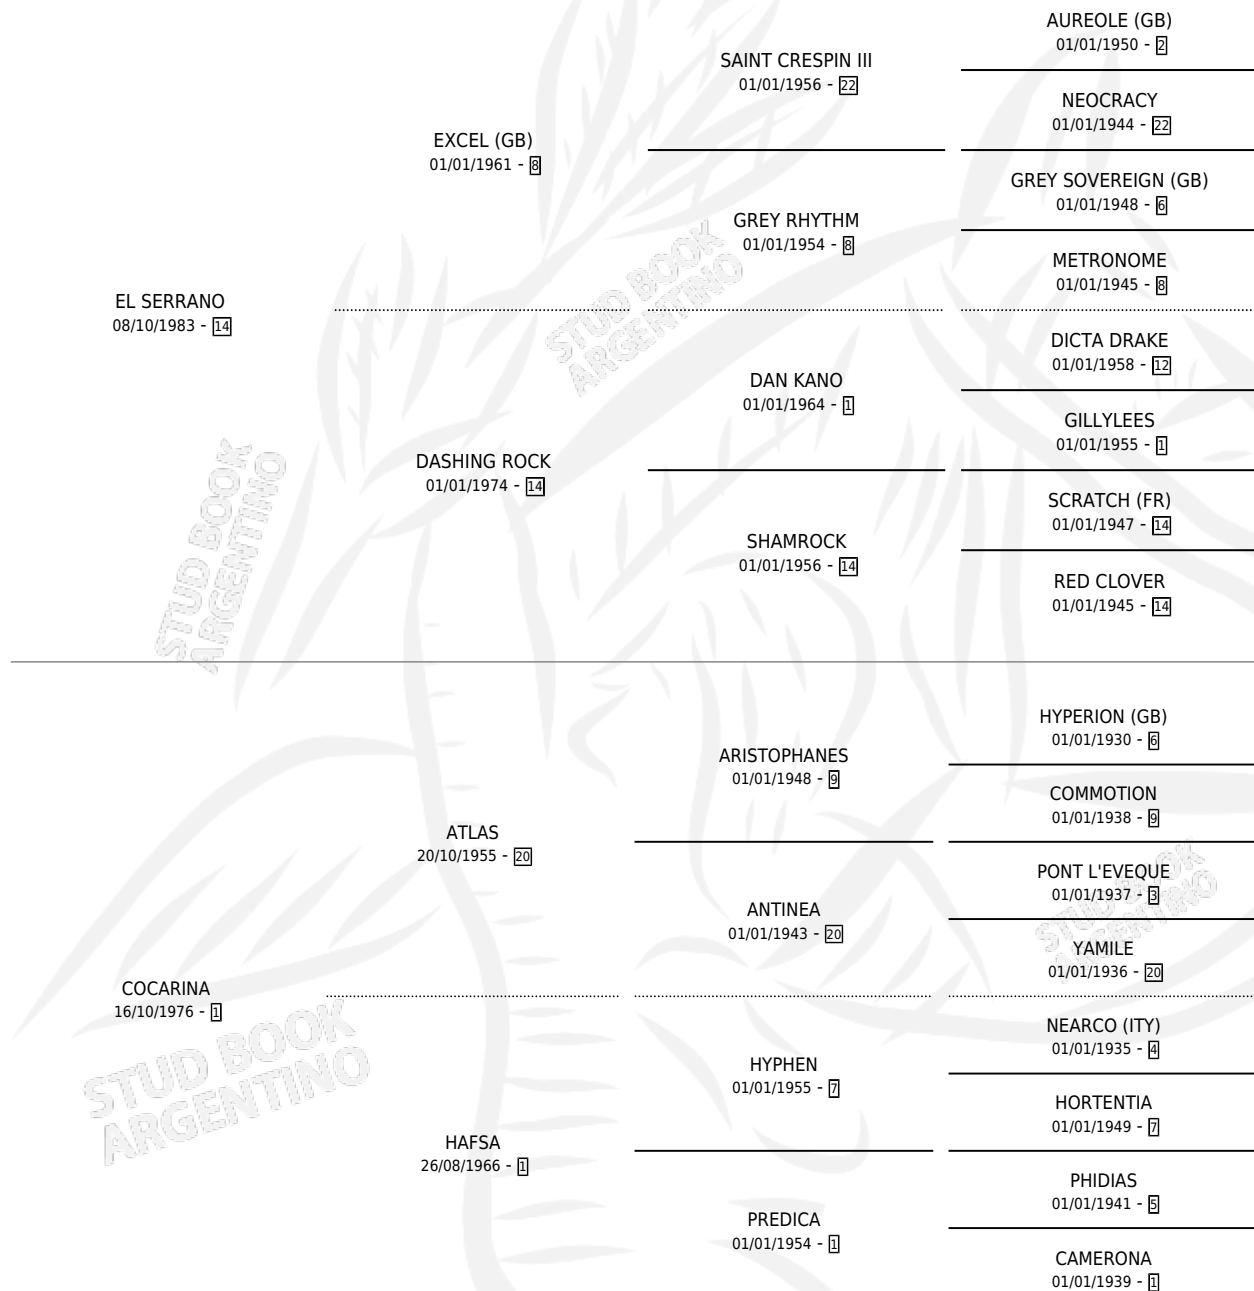

TACO CHINO

por EL SERRANO y COCARINA por ATLAS

Argentina · Macho · Alazan · SP · 13/11/1990
Familia 1-p · Volumen 34

ESTADO

TIPIFICACIÓN SANGUÍNEA	X
TIPIFICACIÓN POR ADN	X
PASAPORTE	X
IDENTIFICACIÓN POR MICROCHIP	X
REPRODUCTOR	X

Lugar de nacimiento: La Irenita

Criador: Sin dato

PEDIGREE

CAMPAÑA

Solo carreras oficiales de Argentina

POR EDAD

EDAD	CC	1°	2°	3°	4°	5°	NP	CLC	CLG	CLCG1	CLGG1	IMPORTE	GANANCIA / CC
3 AÑOS	2	0	0	0	0	0	2	0	0	0	0	\$0	\$0
4 AÑOS	3	0	0	0	0	1	2	0	0	0	0	\$0	\$0
TOTALES	5	0	0	0	0	1	4	0	0	0	0	\$0	\$0
%		0.0%	0.0%	0.0%	0.0%	20.0%	80.0%	0.0%	0.0%	0.0%	0.0%		