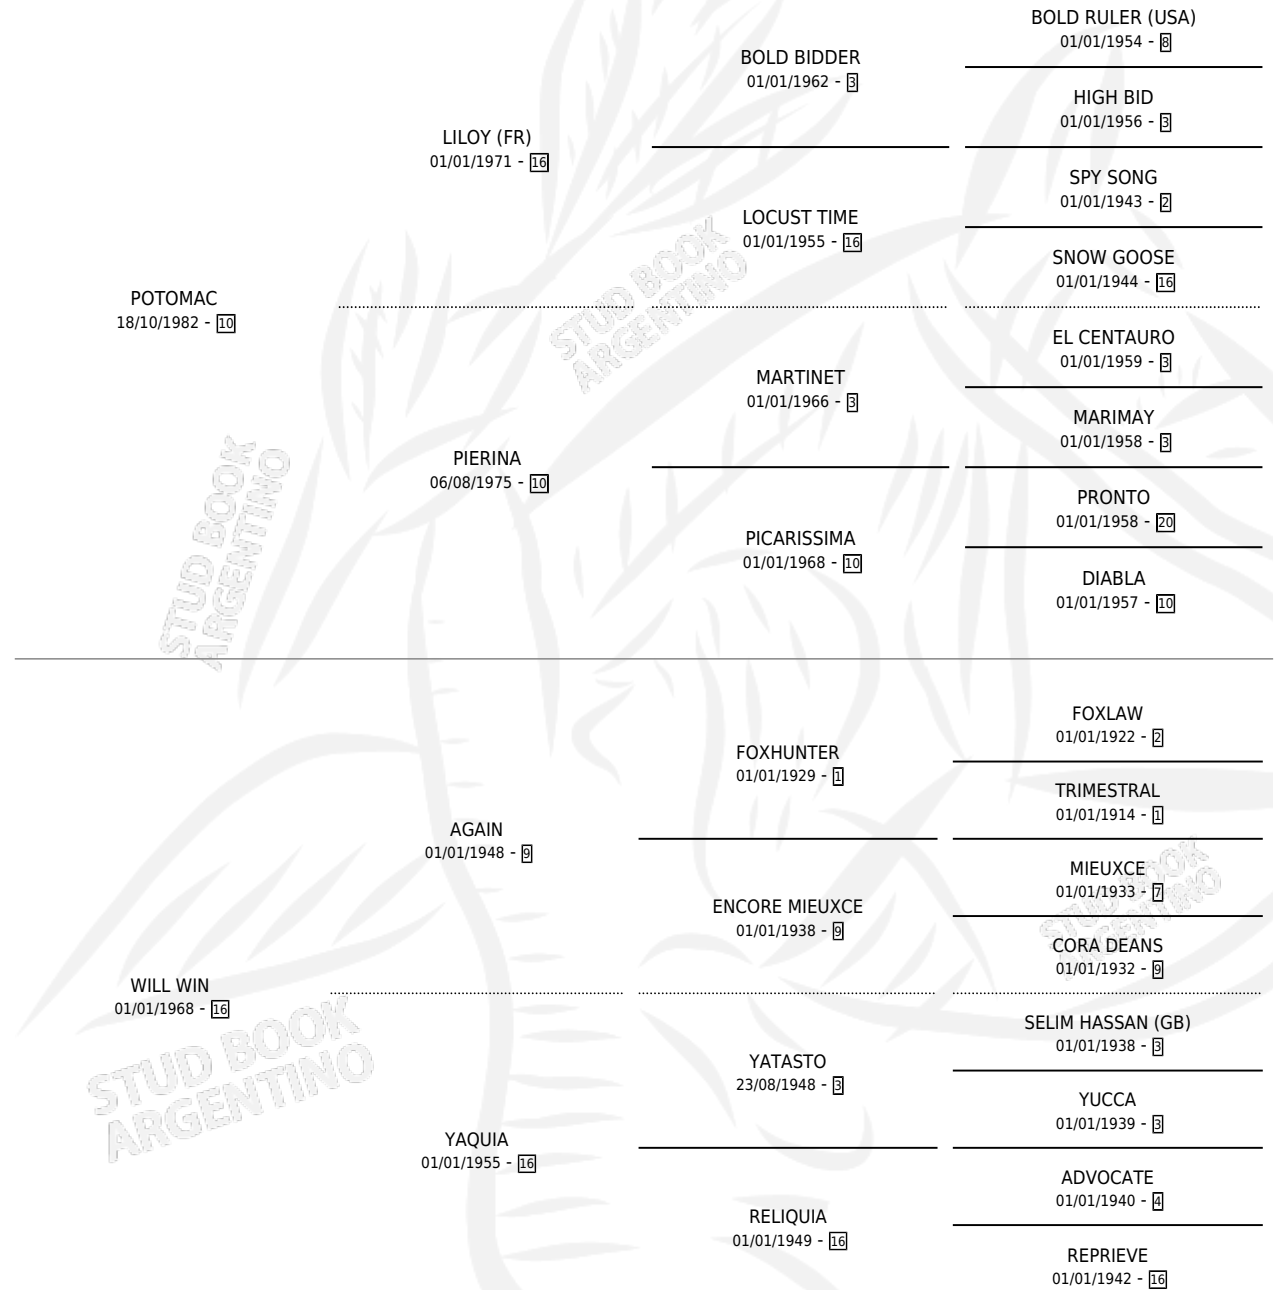

WILL RUN

por POTOMAC y WILL WIN por AGAIN

Argentina · Hembra · Zaino · SP · 17/11/1990
Familia 16-h · Volumen 34

ESTADO

TIPIFICACIÓN SANGUÍNEA	X
TIPIFICACIÓN POR ADN	X
PASAPORTE	X
IDENTIFICACIÓN POR MICROCHIP	X
REPRODUCTOR	X

Lugar de nacimiento: La Irenita

Criador: Sin dato

PEDIGREE

CAMPAÑA

Solo carreras oficiales de Argentina

POR EDAD

EDAD	CC	1°	2°	3°	4°	5°	NP	CLC	CLG	CLCG1	CLGG1	IMPORTE	GANANCIA / CC
3 AÑOS	6	0	0	0	0	0	6	0	0	0	0	\$0	\$0
4 AÑOS	4	0	0	0	0	0	4	0	0	0	0	\$0	\$0
TOTALES	10	0	0	0	0	0	10	0	0	0	0	\$0	\$0
%		0.0%	0.0%	0.0%	0.0%	0.0%	100%	0.0%	0.0%	0.0%	0.0%		