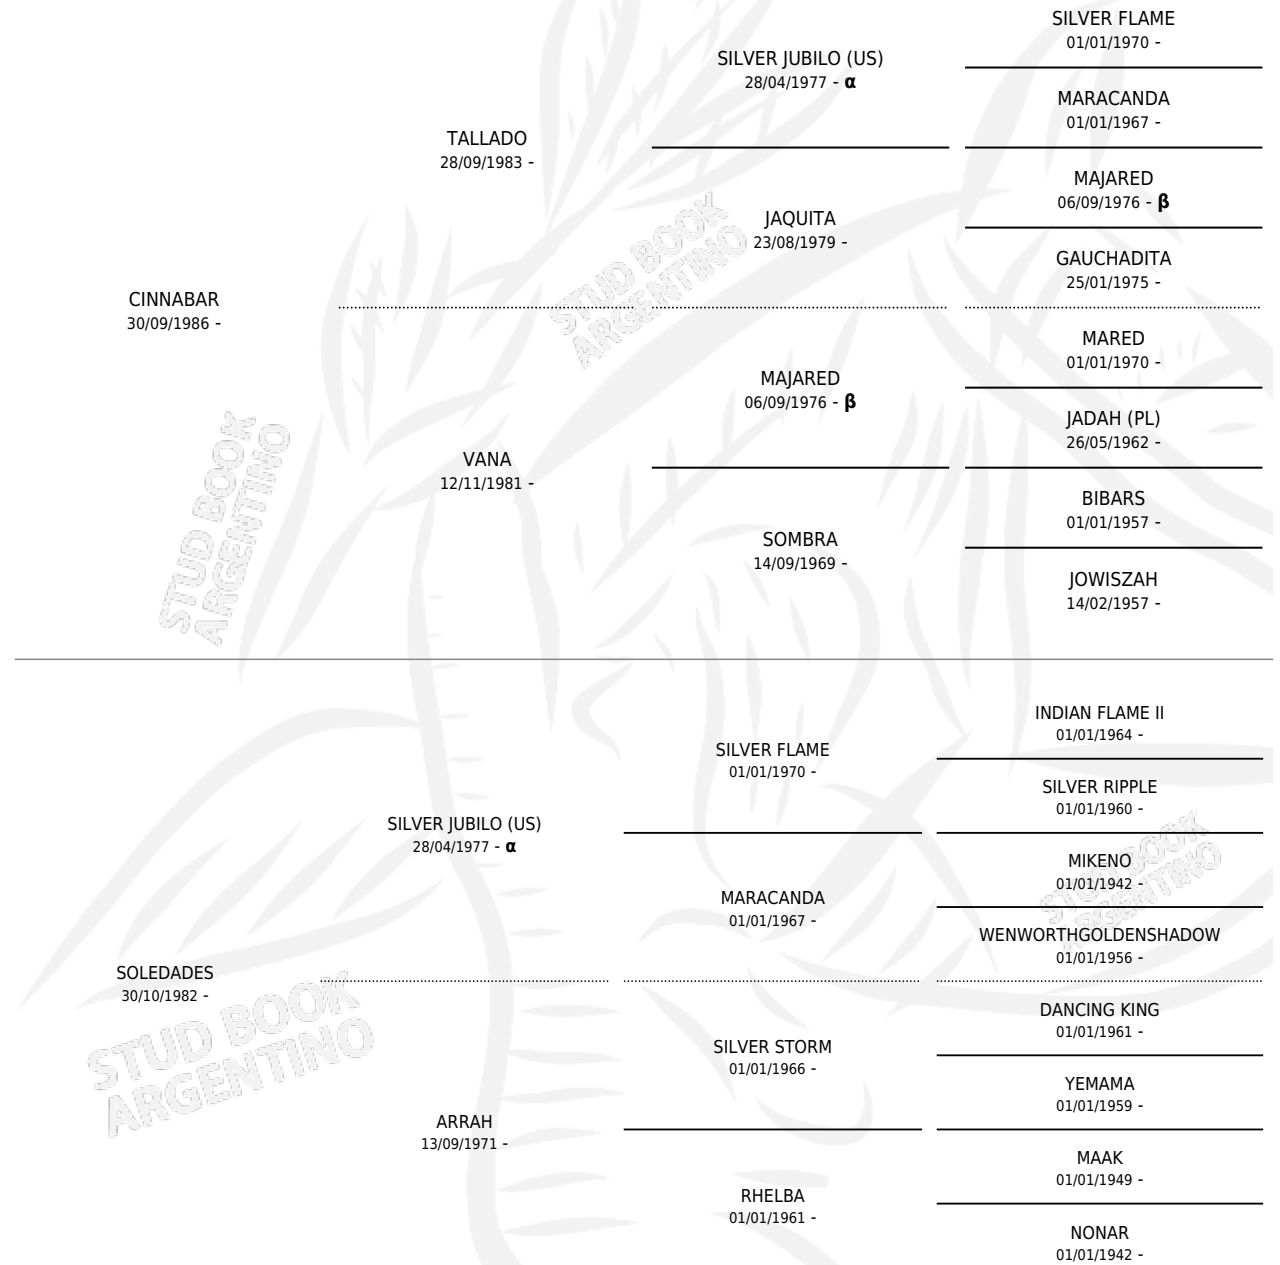

Lugar de nacimiento: La Catalina

Criador: Sin dato

~

HIJOS

	MACHOS	HEMBRAS
1 NACIERON	1	0
SIN ACTUACIONES		

PEDIGREE

INBREEDING : α, β

CAMPAÑA