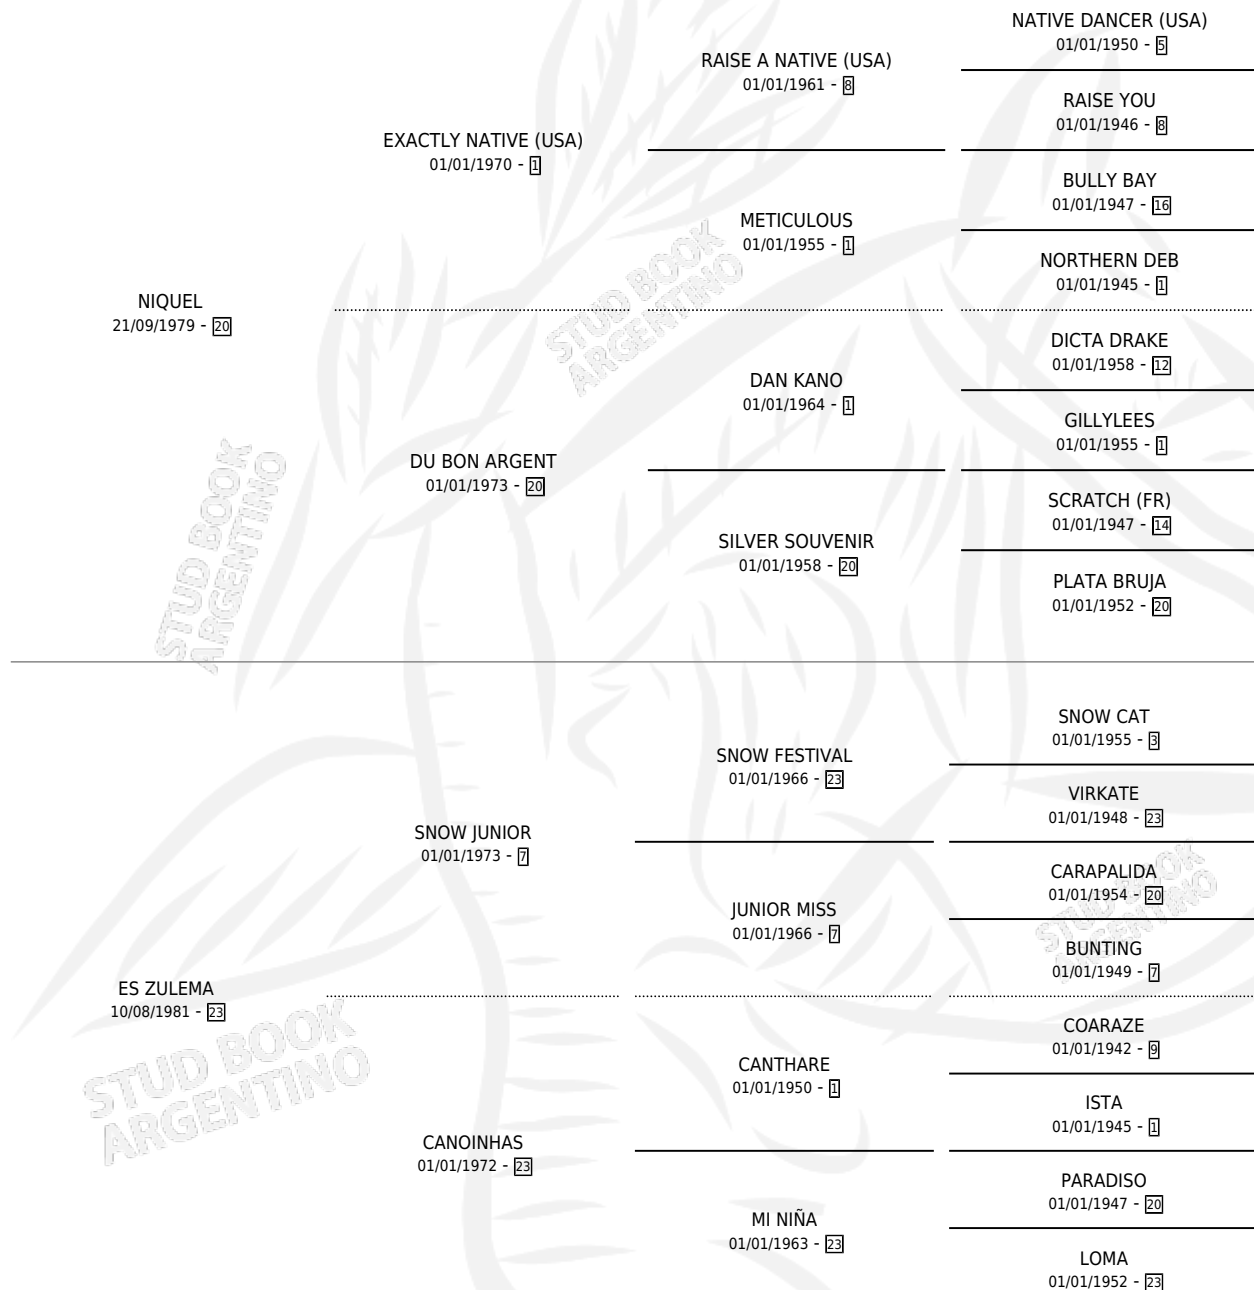

Lugar de nacimiento: Don Juan

Criador: Sin dato

~

HIJOS

	MACHOS	HEMBRAS
7 NACIERON	5	2
5 CORRIERON	4	1
2 GANARON	2	0
0 GANADORES CL	0 GANADORES GR	0 GANADORES G1

PEDIGREE

CAMPAÑA

Solo carreras oficiales de Argentina