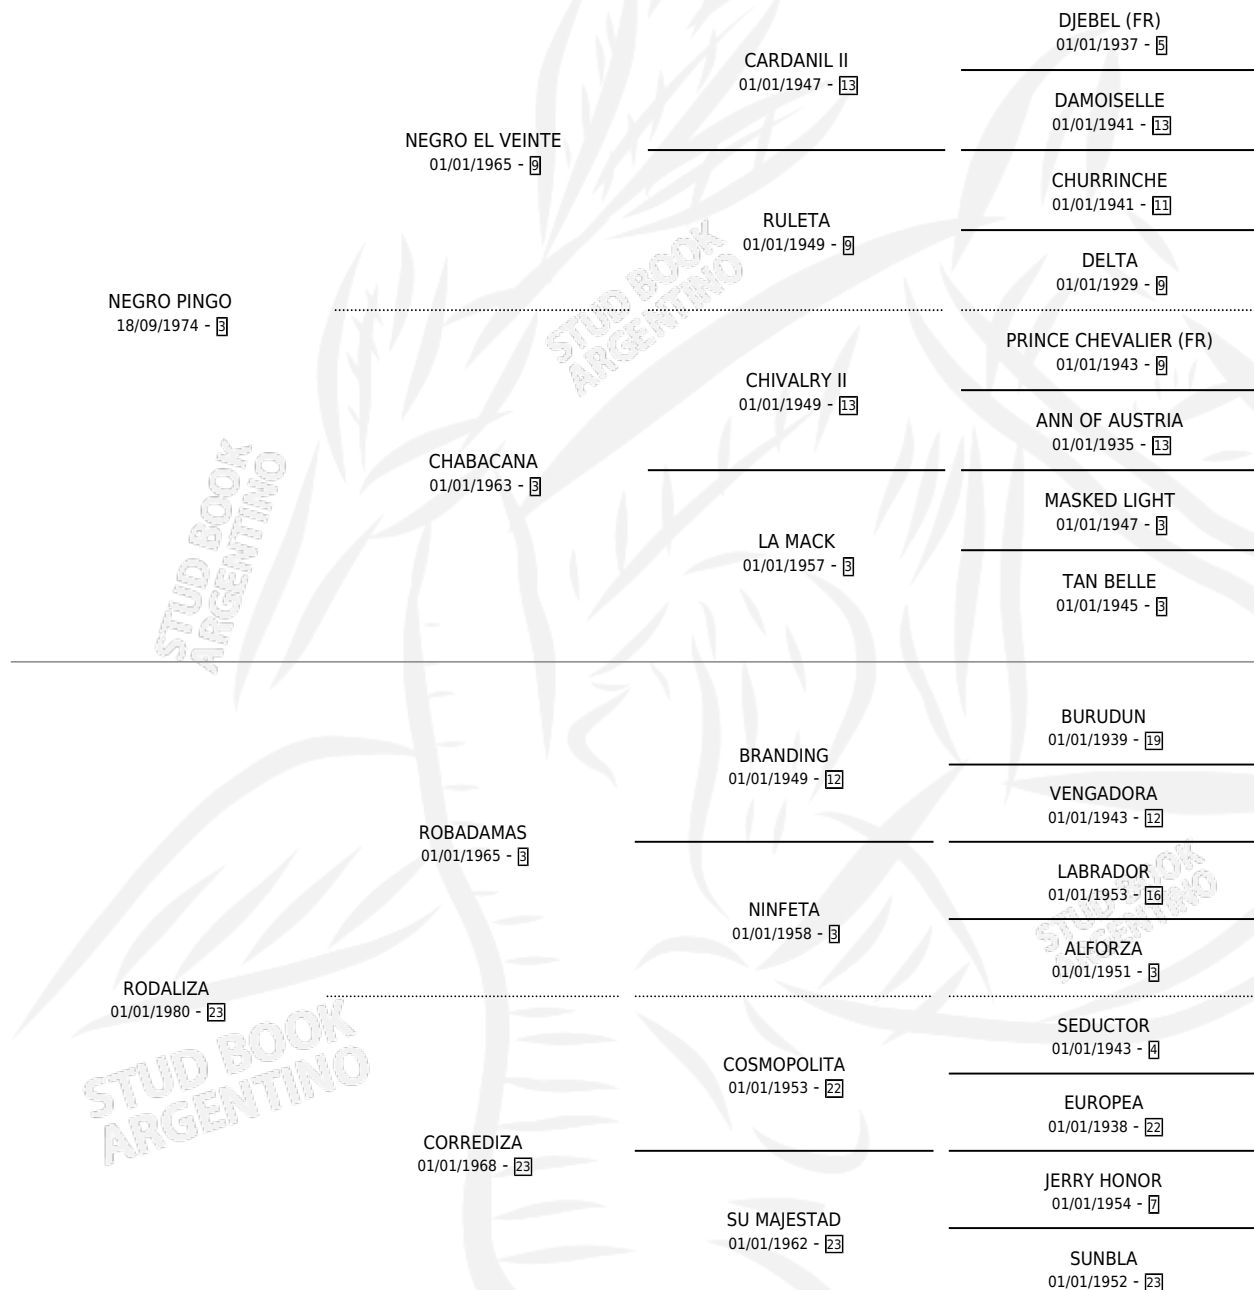

NEGRA RODA

por NEGRO PINGO y RODALIZA por ROBADAMAS

Argentina · Hembra · Zaino · SP · 04/12/1990
Familia 23-a · Volumen 34

ESTADO

TIPIFICACIÓN SANGUÍNEA	X
TIPIFICACIÓN POR ADN	X
PASAPORTE	X
IDENTIFICACIÓN POR MICROCHIP	X
REPRODUCTOR	✓

Lugar de nacimiento: Mi Complejo

Criador: Sin dato

PEDIGREE

S

mientos **0** / Efectividad **0.00%**

PADRILLO

PRODUCTO

CRIADOR

1ER SERVICIO

ÚLTIMO SERVICIO

WHITE TROJAN

∅

16/08/2001

18/08/2001

NEGRA RODA

Datos oficiales del Stud Book Argentino