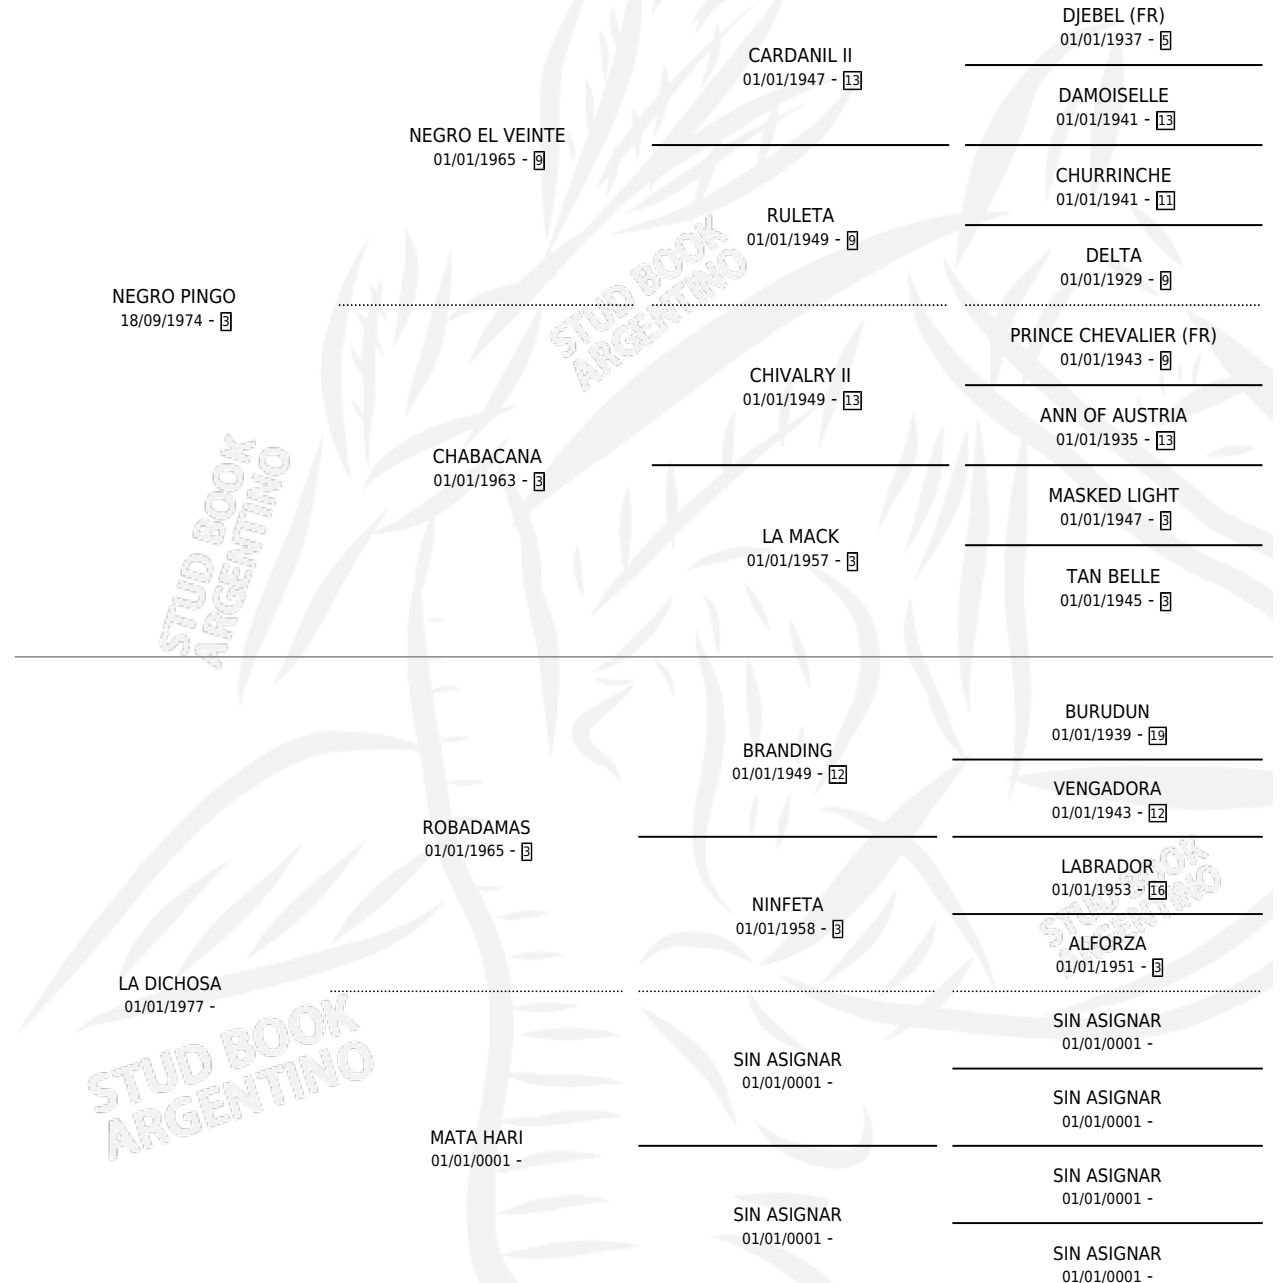

RUBIA PINGA

por **NEGRO PINGO** y **LA DICHOSA** por **ROBADAMAS**

Argentina · Hembra · Alazan Tostado · SP · 13/11/1990
Familia · Volumen 34

ESTADO

TIPIFICACIÓN SANGUÍNEA	✓
TIPIFICACIÓN POR ADN	✓
PASAPORTE	X
IDENTIFICACIÓN POR MICROCHIP	X
REPRODUCTOR	✓

Lugar de nacimiento: Mi Complejo

Criador: Sin dato

~

HIJOS

	MACHOS	HEMBRAS
2 NACIERON	1	1

SIN ACTUACIONES

PEDIGREE

S