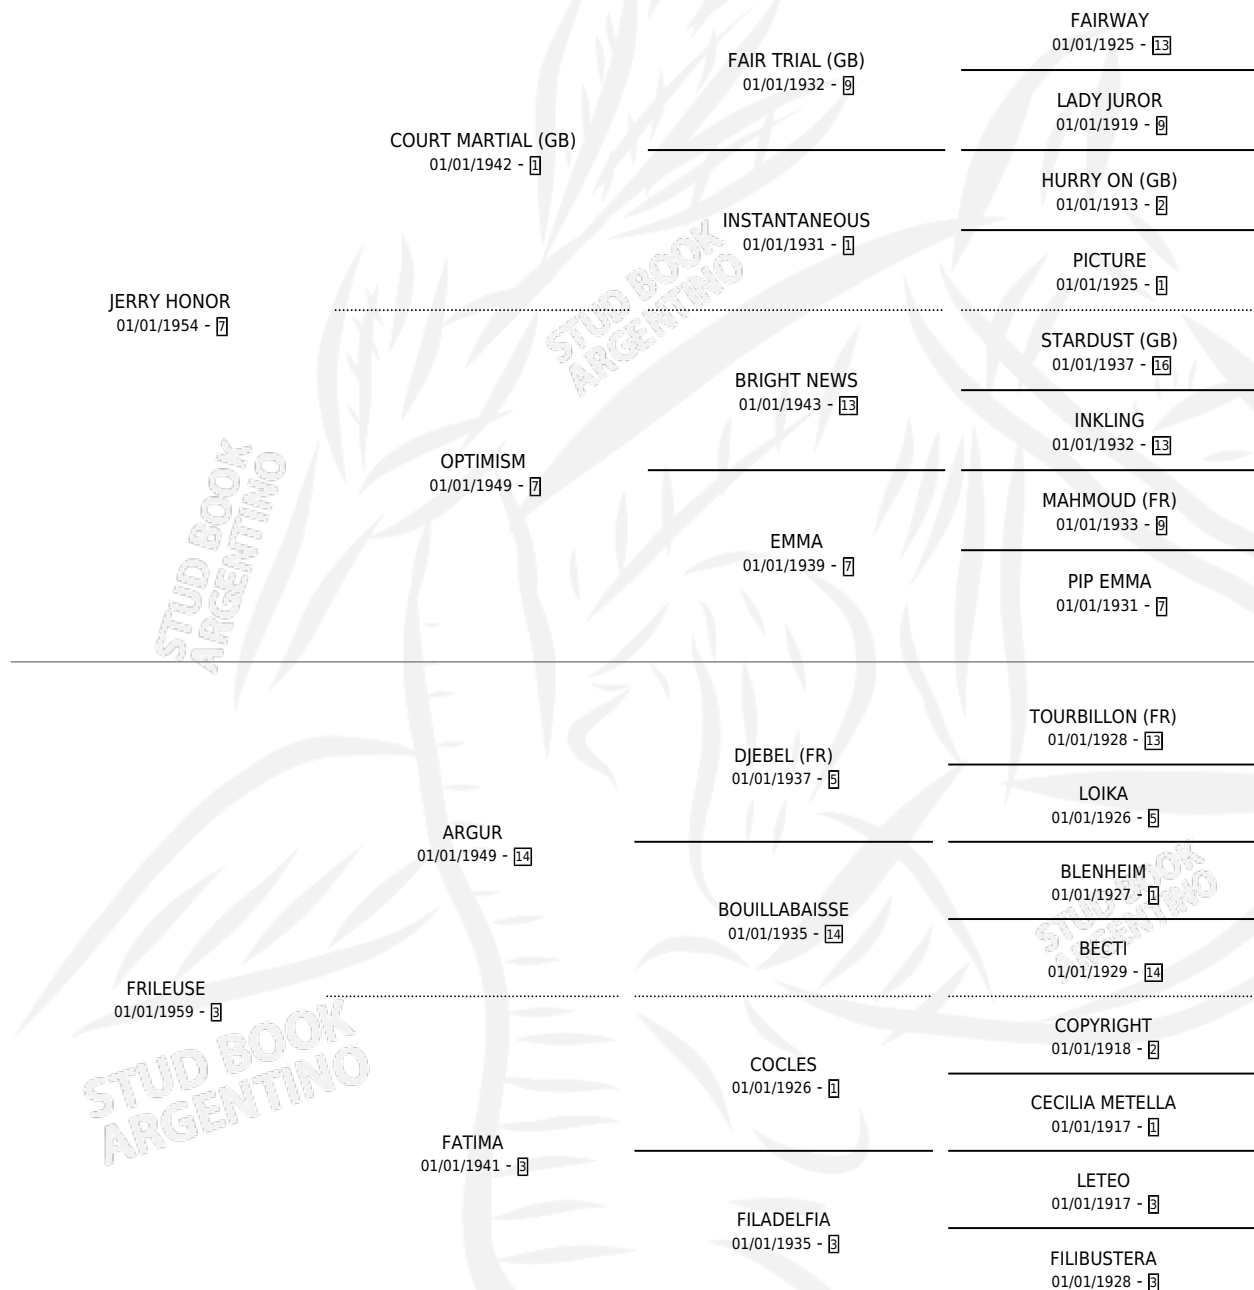

FRILERA

por **JERRY HONOR** y **FRILEUSE** por **ARGUR**

Argentina · Hembra · Zaino · SP · 01/01/1971
Familia 3-n · Volumen 27

ESTADO

TIPIFICACIÓN SANGUÍNEA	X
TIPIFICACIÓN POR ADN	X
PASAPORTE	X
IDENTIFICACIÓN POR MICROCHIP	X
REPRODUCTOR	✓

Lugar de nacimiento: Campo particular
Criador: Dalton Carlos Alberto Oscar

~

HIJOS

	MACHOS	HEMBRAS
2 NACIERON	2	0
1 CORRIERON	1	0

SIN ACTUACIONES

PEDIGREE

S

mientos 2 / Efectividad 28.57%

PADRILLO	PRODUCTO	CRIADOR	1ER SERVICIO	ÚLTIMO SERVICIO
NUTHATCH (IRE)	Ø		24/11/1989	24/11/1989
FRILERA			02/11/1988	14/12/1988
DUNCAN	DUN JERRY BUBY (M Z, 23/10/1988)	LOS DALTON	13/08/1987	24/10/1987
DUNCAN	Ø		15/11/1985	18/12/1985
EX-LIBRIS (FR)	Ø			
ACERTIJO	Ø			
DUNCAN	FRILO DUN (M Z, 02/08/1987)	ASOCIACION COOPERATIVA DE CRIADORES DE CABALLOS DE CARRERA		