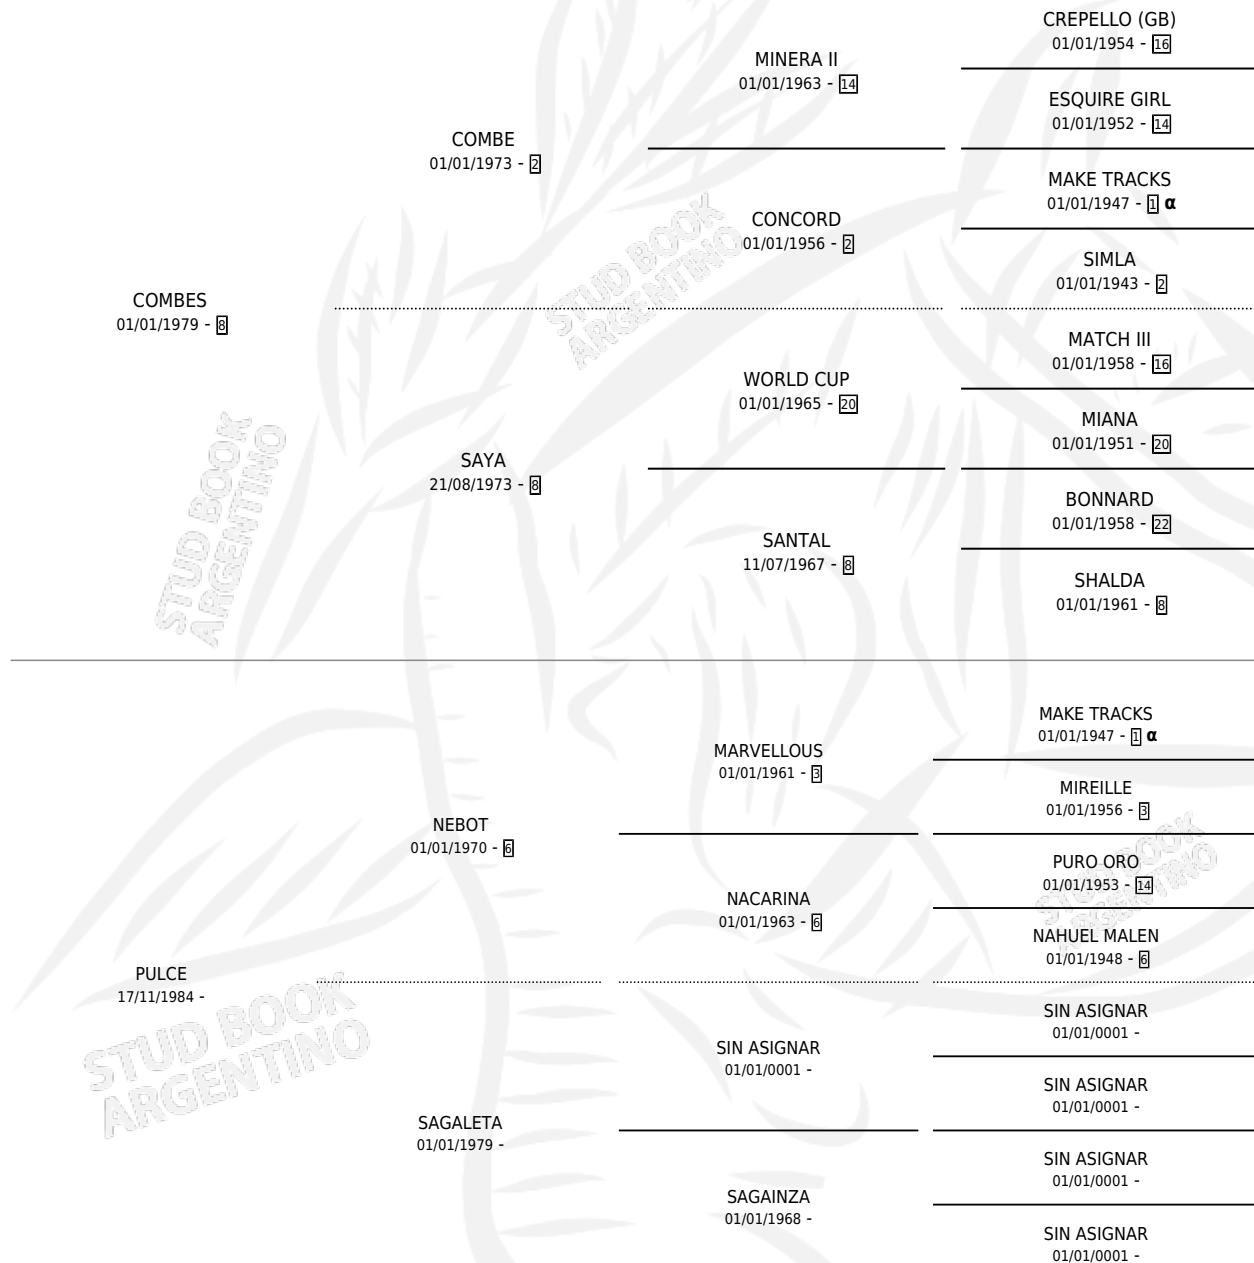

# DON QUIROGA

por COMBES y PULCE por NEBOT

Argentina · Macho · Alazan · SP · 10/10/1990  
Familia · Volumen 34

## ESTADO

TIPIFICACIÓN SANGUÍNEA	X
TIPIFICACIÓN POR ADN	X
PASAPORTE	X
IDENTIFICACIÓN POR MICROCHIP	X
REPRODUCTOR	X

Lugar de nacimiento: Cr

Criador: Sin dato

## PEDIGREE

INBREEDING : α