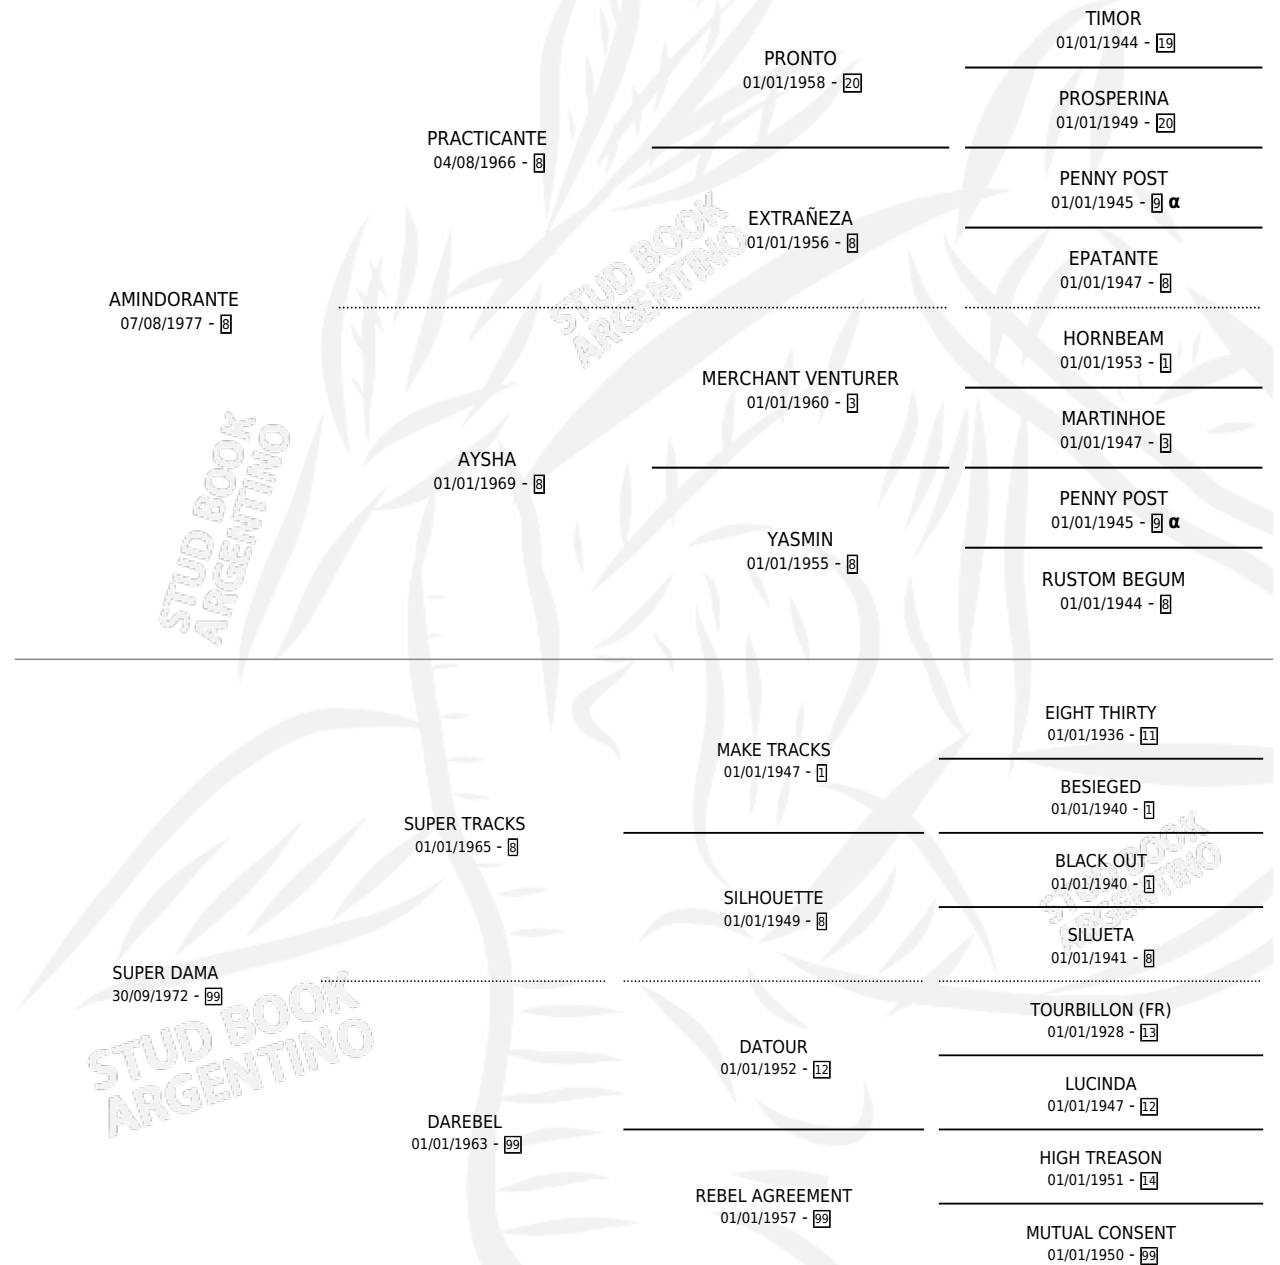

GABY NAT

por **AMINDORANTE** y **SUPER DAMA** por **SUPER TRACKS**

Argentina · Hembra · Zaino Doradillo · SP · 01/11/1990
Familia 99 · Volumen 34

ESTADO

TIPIFICACIÓN SANGUÍNEA	X
TIPIFICACIÓN POR ADN	X
PASAPORTE	X
IDENTIFICACIÓN POR MICROCHIP	X
REPRODUCTOR	X

Lugar de nacimiento: Los Tres Iru

Criador: Sin dato

PEDIGREE

INBREEDING : α

GABY NAT

Datos oficiales del Stud Book Argentino

Documento generado el 04/05/2026

studbook.org.ar