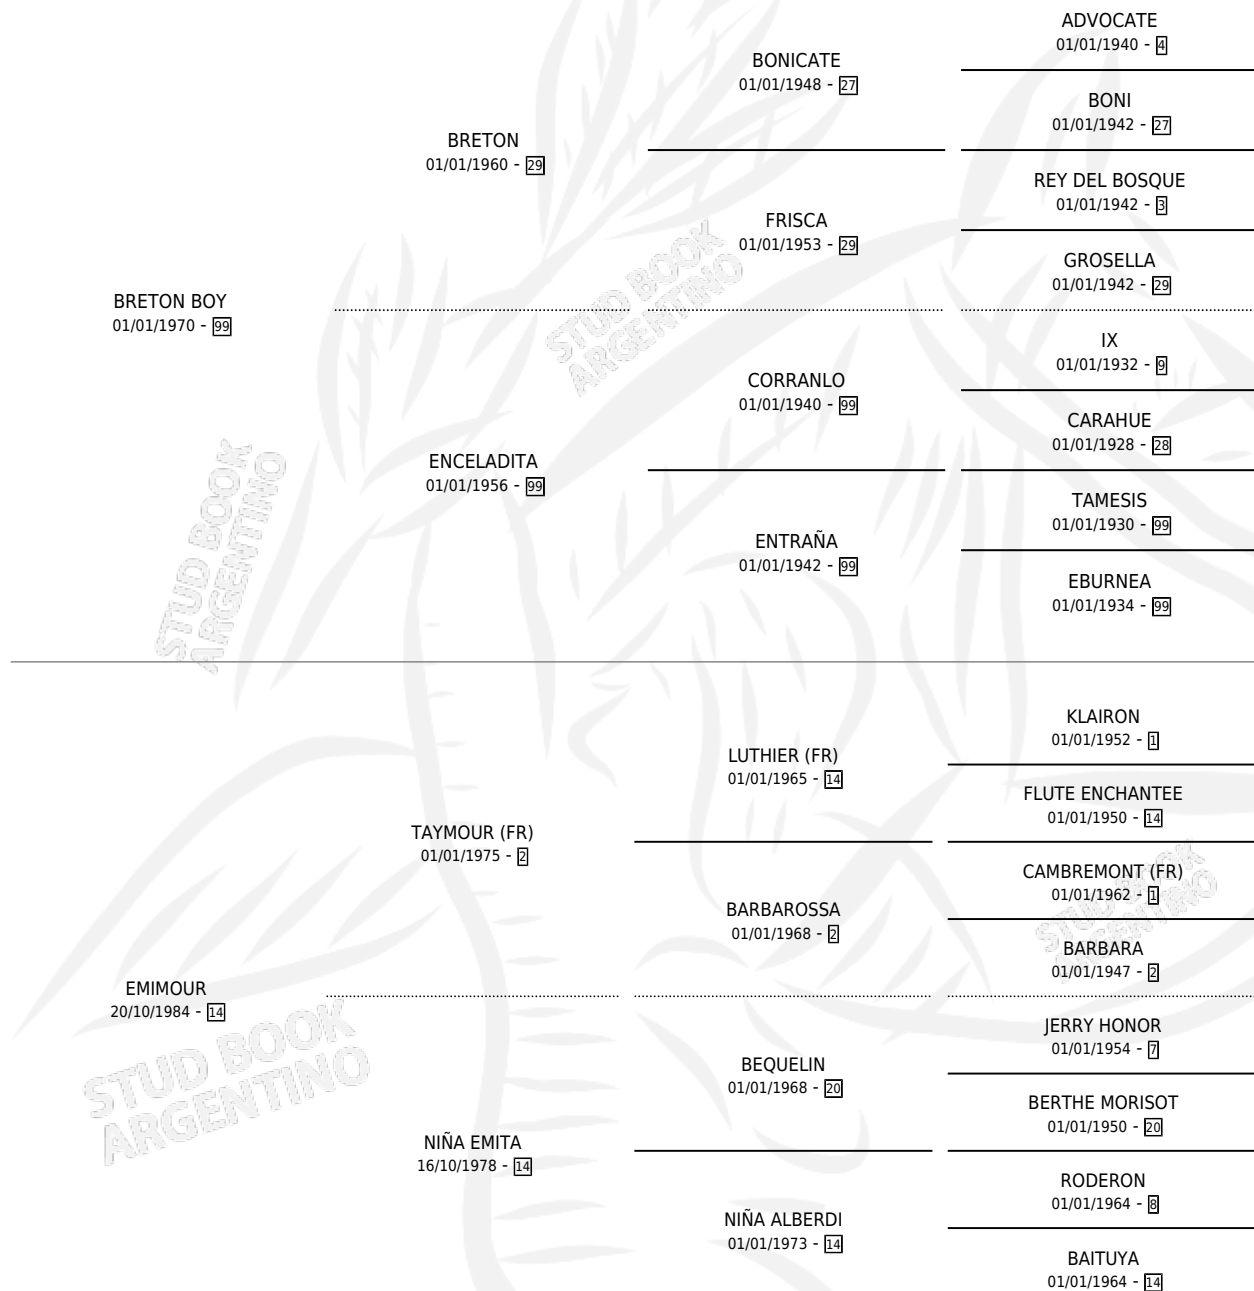

EL SOULA

por BRETON BOY y EMIMOUR por TAYMOUR (FR)

Argentina · Macho · Zaino · SP · 28/11/1990
Familia 14-f · Volumen 34

ESTADO

TIPIFICACIÓN SANGUÍNEA	X
TIPIFICACIÓN POR ADN	X
PASAPORTE	X
IDENTIFICACIÓN POR MICROCHIP	X
REPRODUCTOR	X

Lugar de nacimiento: Los Bayos

Criador: Sin dato

PEDIGREE

EL SOULA

Datos oficiales del Stud Book Argentino

Documento generado el 04/05/2026

studbook.org.ar