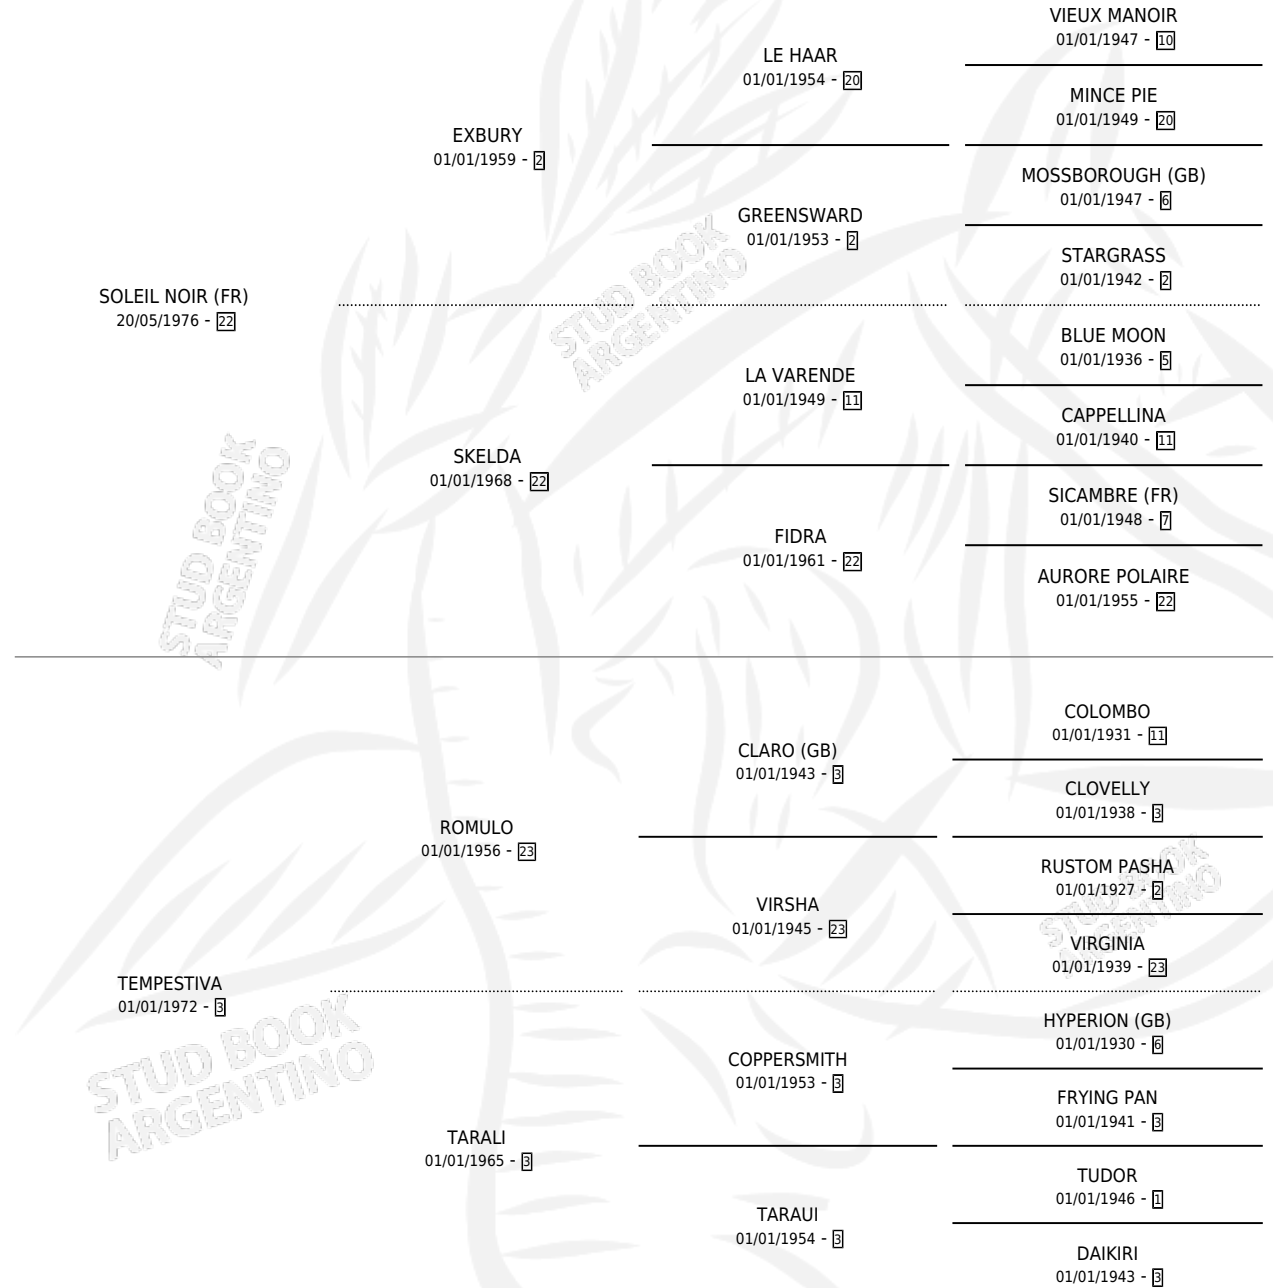

NOCHE TEMPLADA

por SOLEIL NOIR (FR) y TEMPESTIVA por ROMULO

Argentina · Hembra · Tordillo · SP · 16/11/1990
Familia 3 · Volumen 34

ESTADO

TIPIFICACIÓN SANGUÍNEA	X
TIPIFICACIÓN POR ADN	X
PASAPORTE	X
IDENTIFICACIÓN POR MICROCHIP	X
REPRODUCTOR	X

Lugar de nacimiento: Santa Escolastica

Criador: Sin dato

PEDIGREE