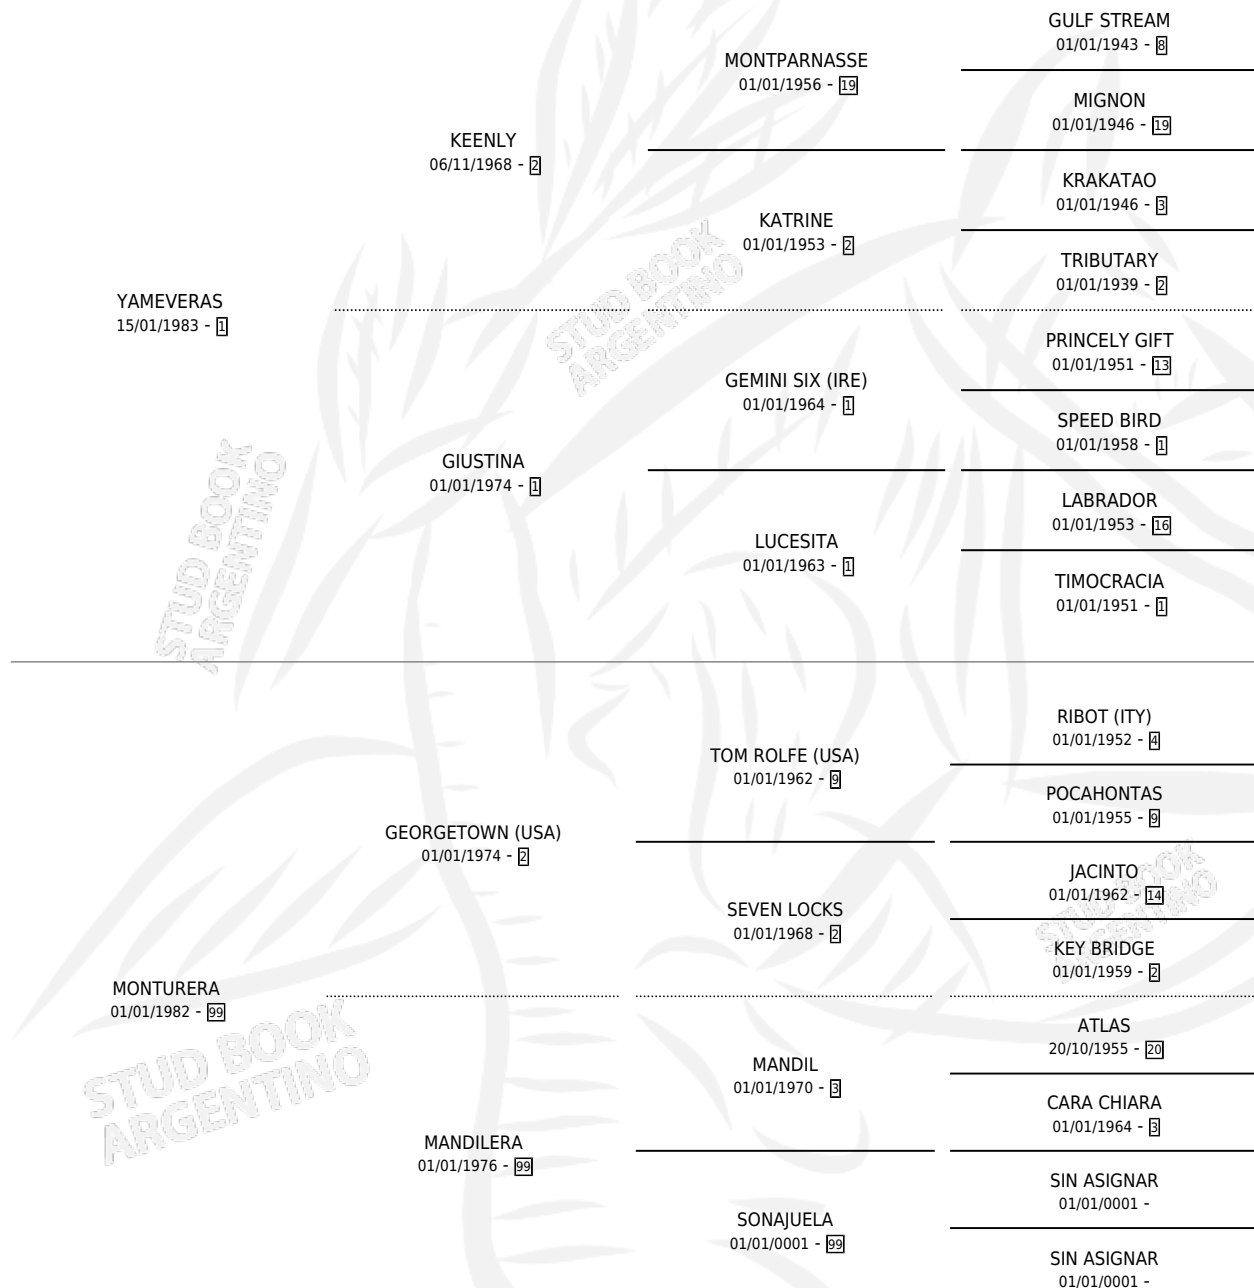

VERAS GEORGE

por YAMEVERAS y MONTURERA por GEORGETOWN (USA)

Argentina · Macho · Zaino · SP · 14/12/1990
Familia 99 · Volumen 34

ESTADO

TIPIFICACIÓN SANGUÍNEA	X
TIPIFICACIÓN POR ADN	X
PASAPORTE	X
IDENTIFICACIÓN POR MICROCHIP	X
REPRODUCTOR	X

Lugar de nacimiento: Las Cuatro Z

Criador: Las Cuatro Z

PEDIGREE

CAMPAÑA

Solo carreras oficiales de Argentina

POR EDAD

EDAD	CC	1°	2°	3°	4°	5°	NP	CLC	CLG	CLCG1	CLGG1	IMPORTE	GANANCIA / CC
3 AÑOS	3	1	0	0	0	0	2	0	0	0	0	\$7,500	\$2,500
4 AÑOS	7	1	0	1	2	0	3	0	0	0	0	\$7,540	\$1,077
7 AÑOS	1	0	0	0	0	0	1	0	0	0	0	\$0	\$0
8 AÑOS	1	0	0	0	0	0	1	0	0	0	0	\$0	\$0
TOTALES	12	2	0	1	2	0	7	0	0	0	0	\$15,040	\$1,253
%		16.7%	0.0%	8.3%	16.7%	0.0%	58.3%	0.0%	0.0%	0.0%	0.0%		