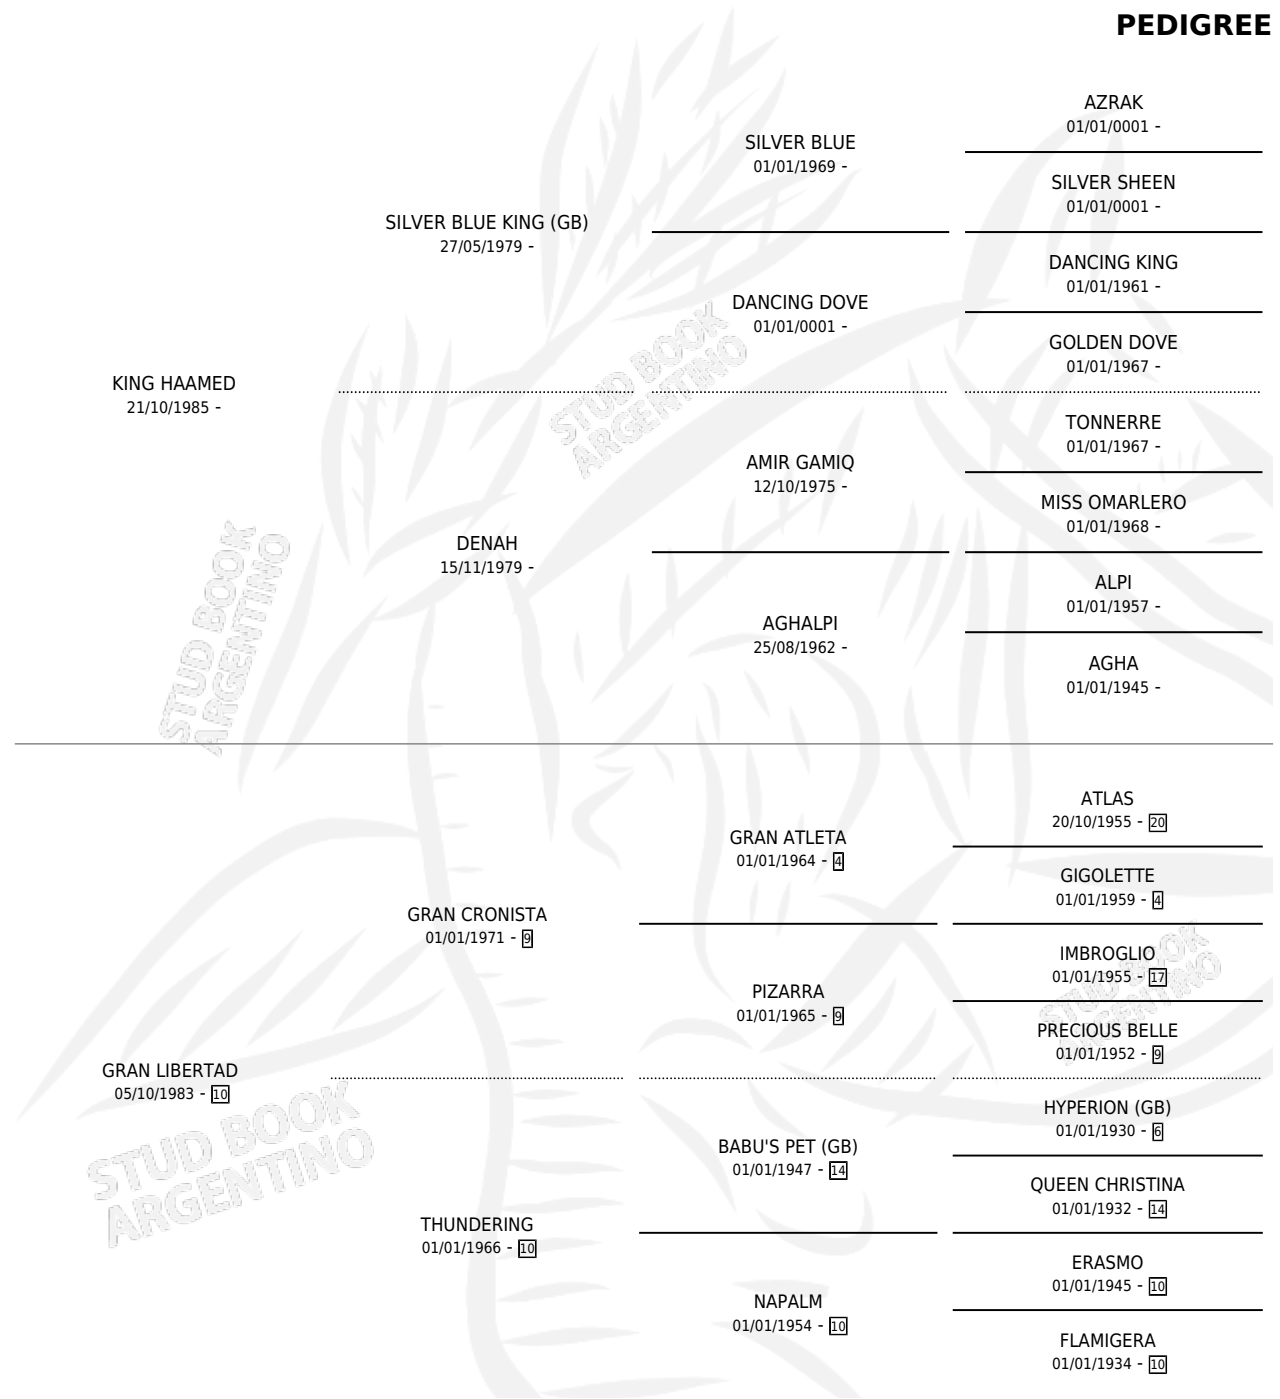

L.A. GALAXY

por KING HAAMED y GRAN LIBERTAD por GRAN CRONISTA

Argentina · Hembra · Alazan · AA · 06/12/1990
Familia 10-a · Volumen 34

ESTADO

TIPIFICACIÓN SANGUÍNEA	X
TIPIFICACIÓN POR ADN	X
PASAPORTE	X
IDENTIFICACIÓN POR MICROCHIP	X
REPRODUCTOR	X

Lugar de nacimiento: Los Alelies

Criador: Sin dato

PEDIGREE

L.A. GALAXY

Datos oficiales del Stud Book Argentino

Documento generado el 10/05/2026

studbook.org.ar