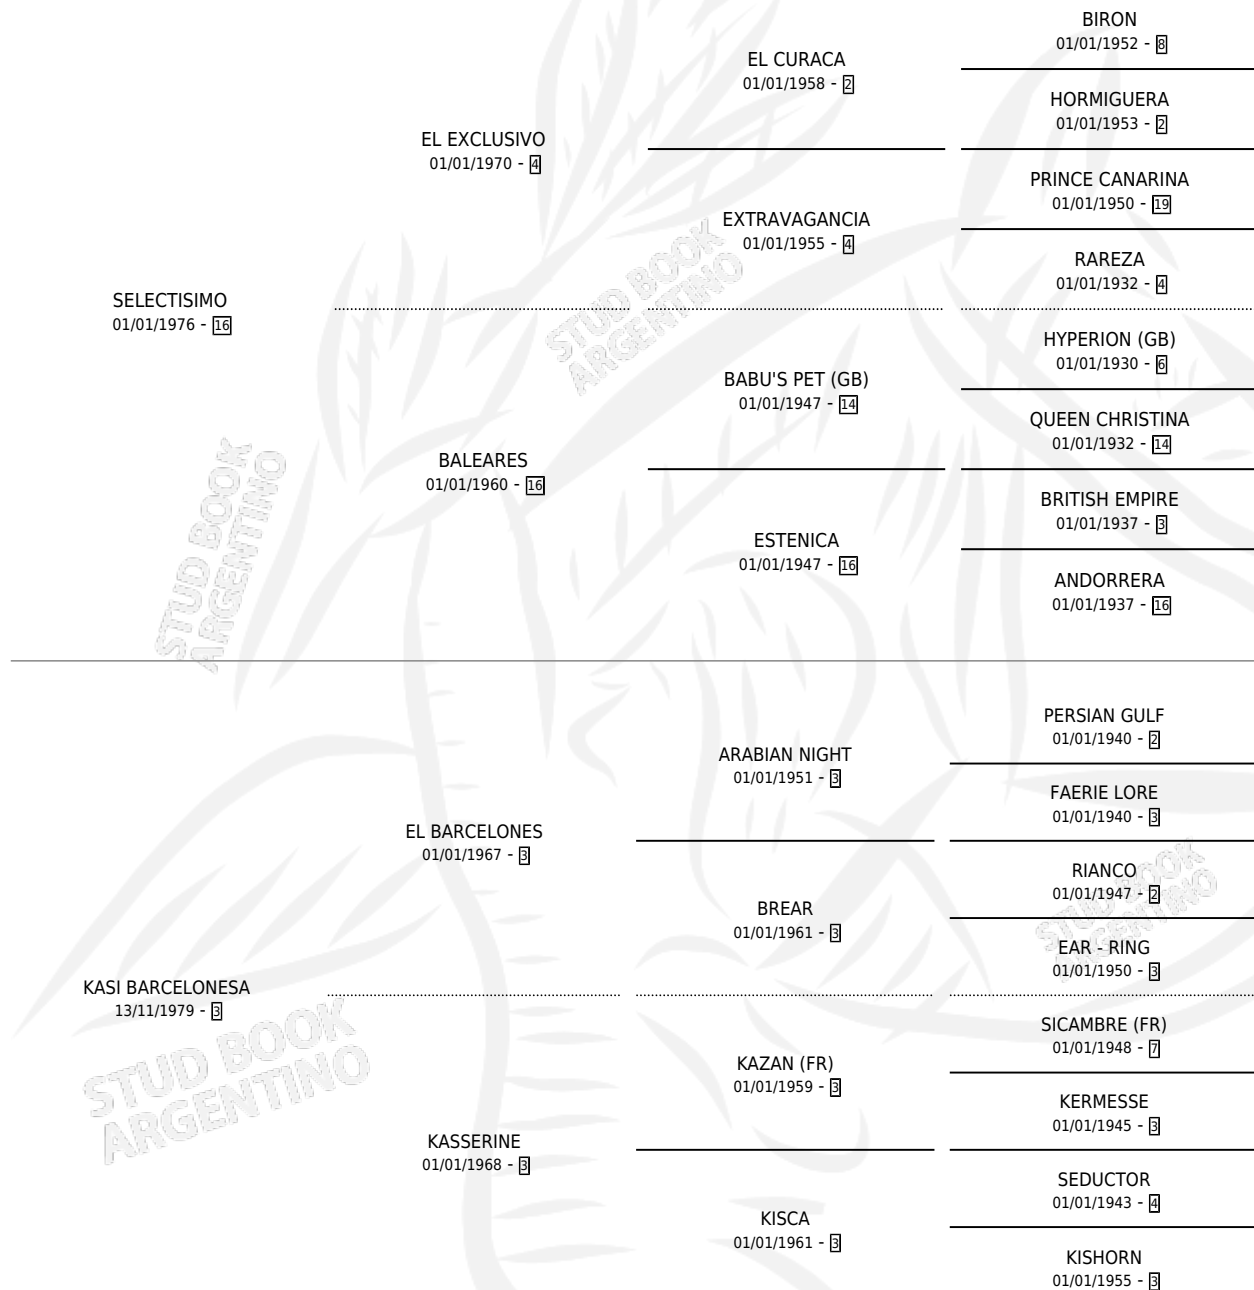

BARCELES

por **SELECTISIMO** y **KASI BARCELONESA** por **EL BARCELONES**

Argentina · Hembra · Zaino · SP · 21/11/1990
Familia 3-d · Volumen 34

ESTADO

TIPIFICACIÓN SANGUÍNEA	X
TIPIFICACIÓN POR ADN	X
PASAPORTE	X
IDENTIFICACIÓN POR MICROCHIP	X
REPRODUCTOR	X

Lugar de nacimiento: La Micaela

Criador: Sin dato

PEDIGREE

BARCELES

Datos oficiales del Stud Book Argentino

Documento generado el 27/04/2026

studbook.org.ar