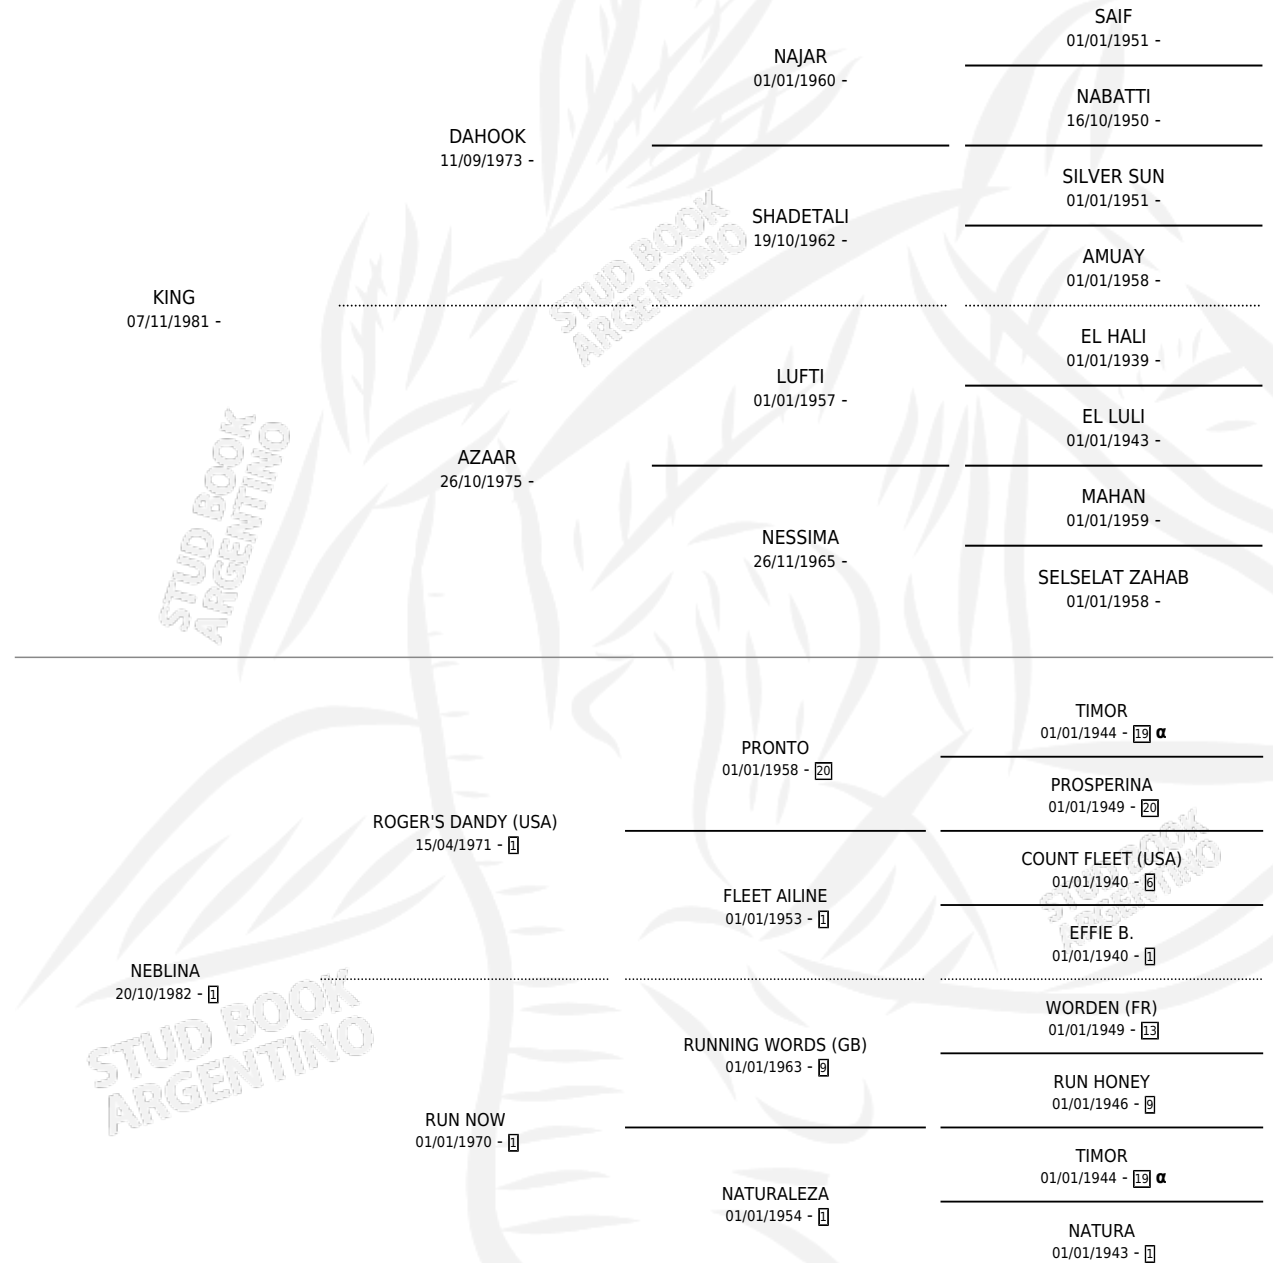

# BRAGADA ALZA

por KING y NEBLINA por ROGER'S DANDY (USA)

Argentina · Hembra · Alazan · AA · 06/12/1990  
Familia 1-j · Volumen 34

## ESTADO

TIPIFICACIÓN SANGUÍNEA	X
TIPIFICACIÓN POR ADN	X
PASAPORTE	X
IDENTIFICACIÓN POR MICROCHIP	X
REPRODUCTOR	X

**Lugar de nacimiento:** El Bragado

**Criador:** El Bragado

## PEDIGREE

INBREEDING : α