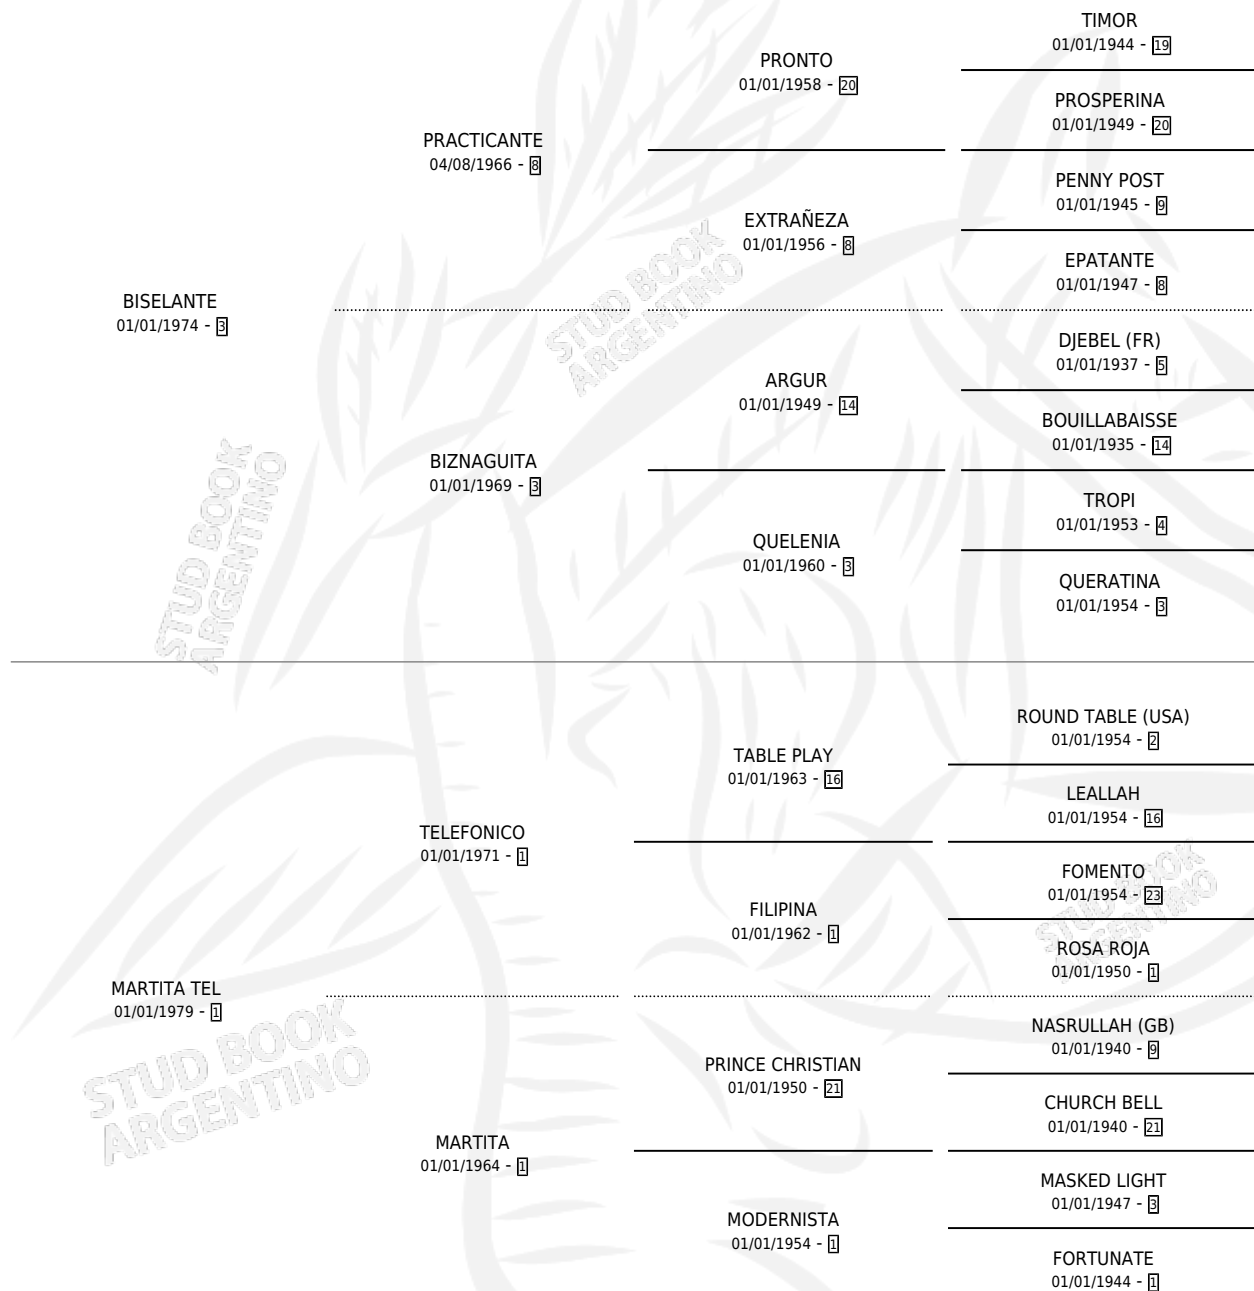

ITINERANTE

por BISELANTE y MARTITA TEL por TELEFONICO

Argentina · Hembra · Alazan · SP · 18/10/1990
Familia 1-e · Volumen 34

ESTADO

TIPIFICACIÓN SANGUÍNEA	X
TIPIFICACIÓN POR ADN	X
PASAPORTE	X
IDENTIFICACIÓN POR MICROCHIP	X
REPRODUCTOR	X

Lugar de nacimiento: Mingo Sesenta

Criador: Sin dato

PEDIGREE

CAMPAÑA

Solo carreras oficiales de Argentina

POR EDAD

EDAD	CC	1°	2°	3°	4°	5°	NP	CLC	CLG	CLCG1	CLGG1	IMPORTE	GANANCIA / CC
4 AÑOS	3	0	0	0	0	0	3	0	0	0	0	\$0	\$0
TOTALES	3	0	0	0	0	0	3	0	0	0	0	\$0	\$0
%		0.0%	0.0%	0.0%	0.0%	0.0%	100%	0.0%	0.0%	0.0%	0.0%		