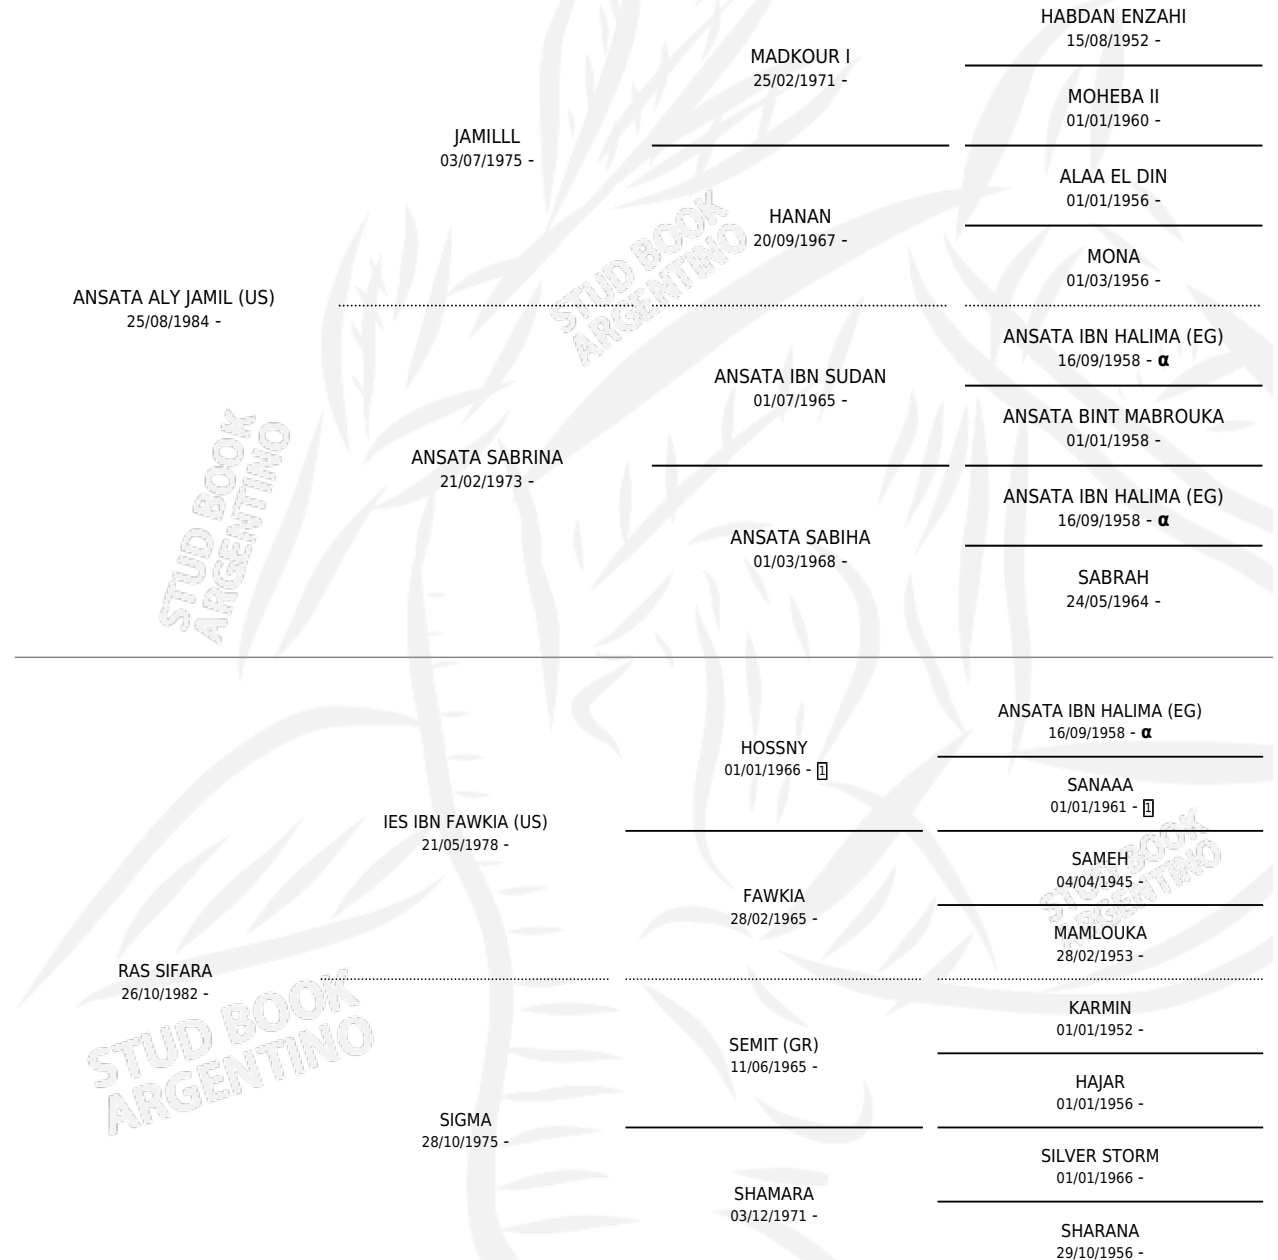

RAS TALISMAN

por **ANSATA ALY JAMIL (US)** y **RAS SIFARA** por **IES IBN FAWKIA (US)**

Argentina · Macho · Tordillo · AP · 24/11/1990
Familia · Volumen 34

ESTADO

TIPIFICACIÓN SANGUÍNEA	✓
TIPIFICACIÓN POR ADN	X
PASAPORTE	X
IDENTIFICACIÓN POR MICROCHIP	X
REPRODUCTOR	X

Lugar de nacimiento: Las Cortaderas

Criador: Las Cortaderas

PEDIGREE

INBREEDING : α

EXPORTACIÓN / IMPORTACIÓN

FECHA	MOVIMIENTO	PAÍS
13/03/1997	EXPORTADO	INGLATERRA

~

CAMPAÑA