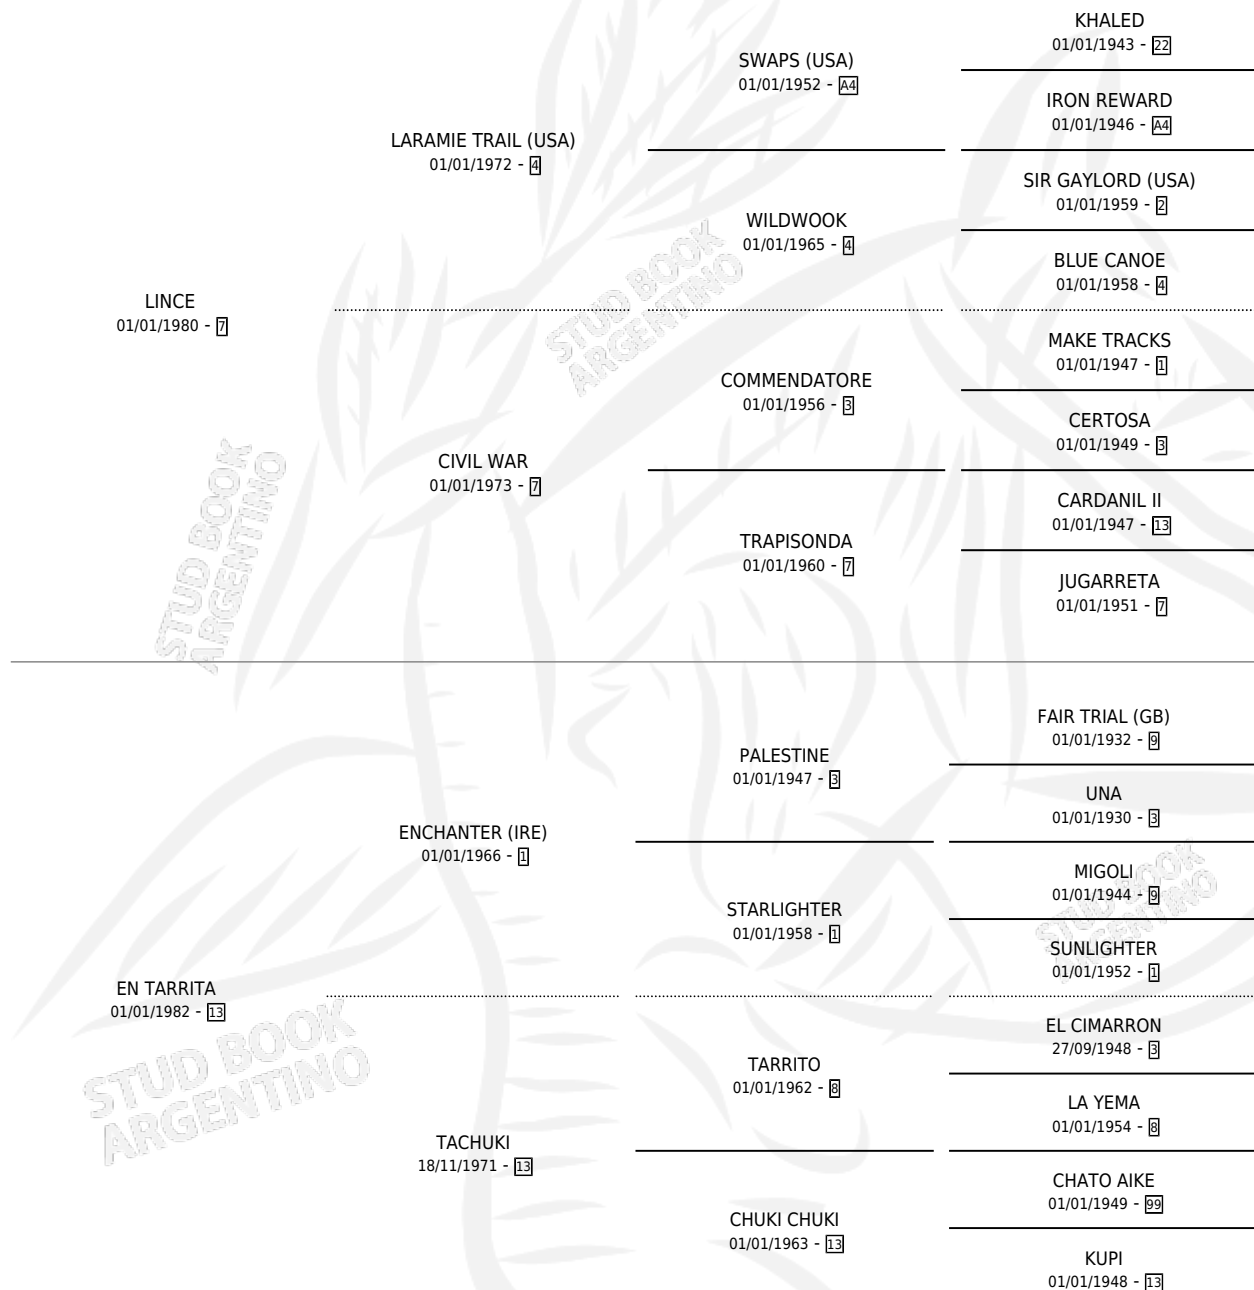

LINRRITO

por **LINCE** y **EN TARRITA** por **ENCHANTER (IRE)**

Argentina · Macho · Alazan · SP · 12/11/1990
Familia 13 · Volumen 34

ESTADO

TIPIFICACIÓN SANGUÍNEA	X
TIPIFICACIÓN POR ADN	X
PASAPORTE	X
IDENTIFICACIÓN POR MICROCHIP	X
REPRODUCTOR	X

Lugar de nacimiento: El Rancho

Criador: Sin dato

PEDIGREE

LINRRITO

Datos oficiales del Stud Book Argentino

Documento generado el 04/05/2026

studbook.org.ar