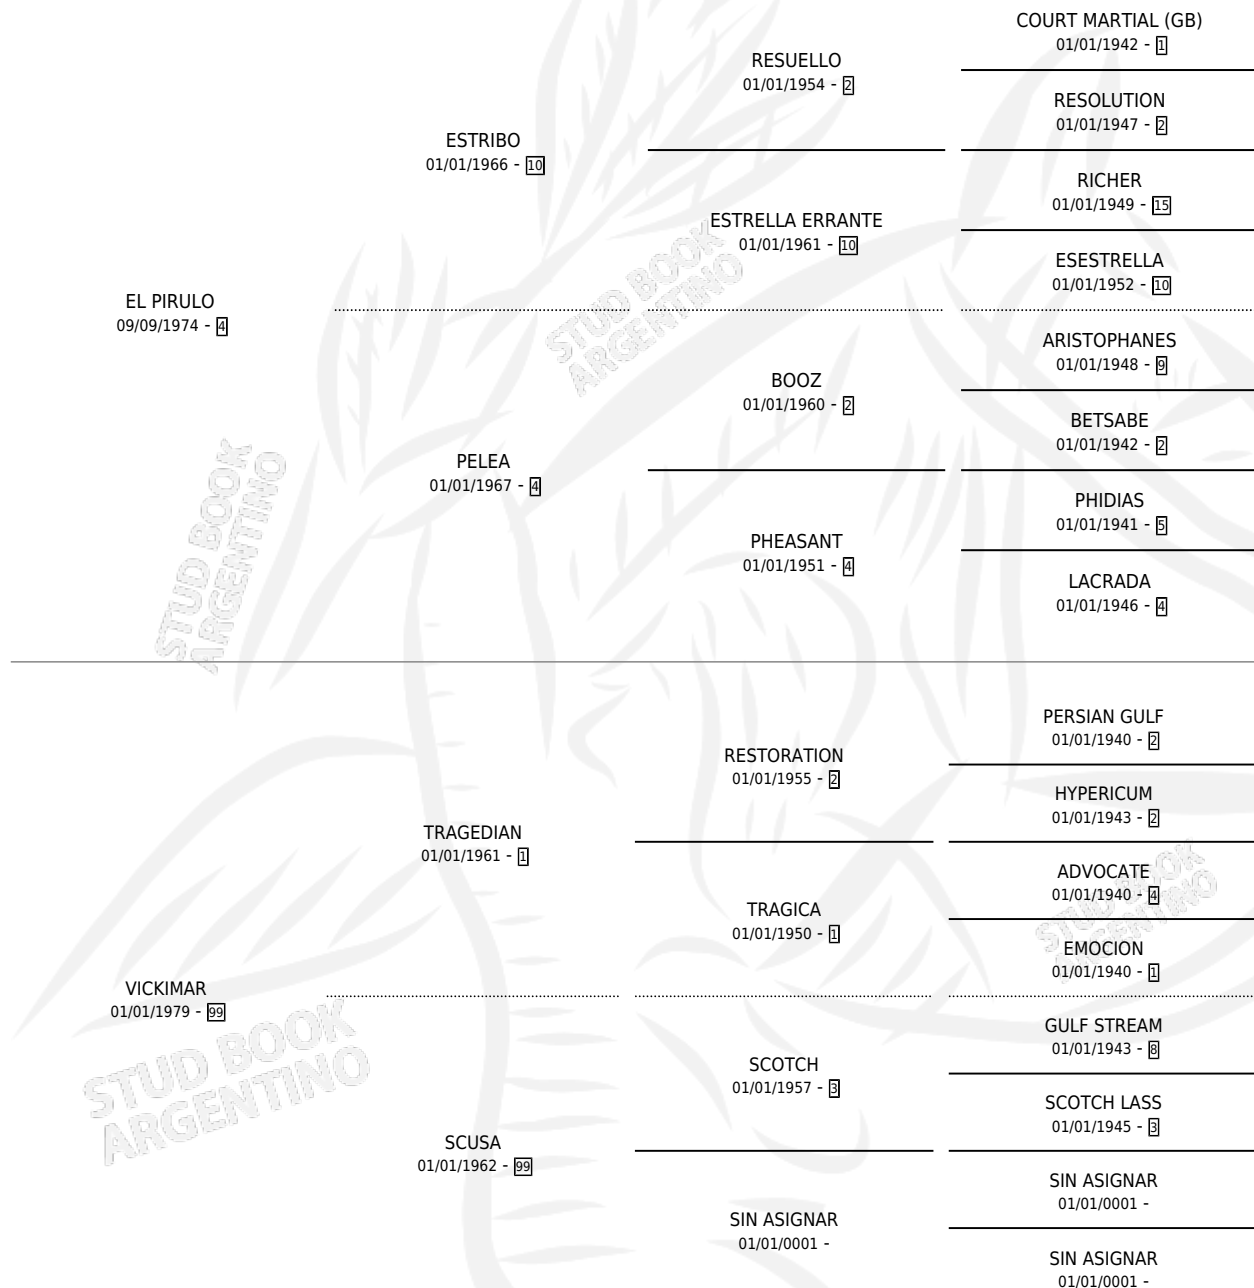

TRAGICO RULO

por EL PIRULO y VICKIMAR por TRAGEDIAN

Argentina · Macho · Zaino · SP · 01/10/1990
Familia 99 · Volumen 34

ESTADO

TIPIFICACIÓN SANGUÍNEA	X
TIPIFICACIÓN POR ADN	X
PASAPORTE	X
IDENTIFICACIÓN POR MICROCHIP	X
REPRODUCTOR	X

Lugar de nacimiento: Bordenave

Criador: Sin dato

PEDIGREE

TRAGICO RULO

Datos oficiales del Stud Book Argentino

Documento generado el 14/05/2026

studbook.org.ar