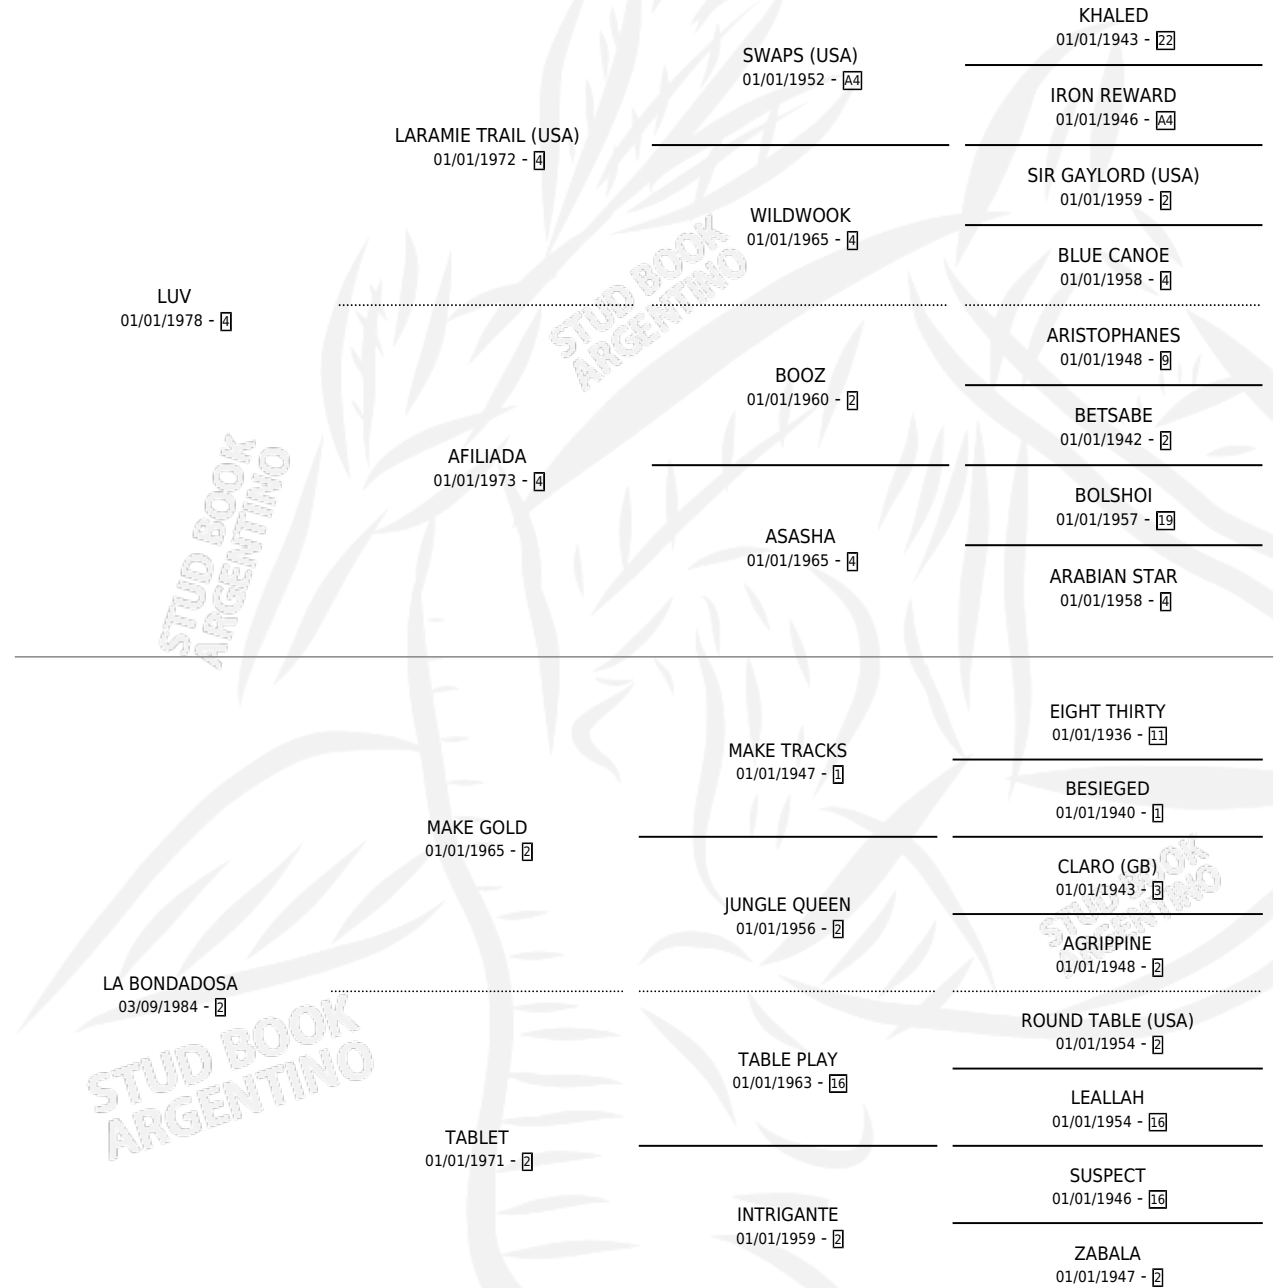

LUVA BONDADOSA

por LUV y LA BONDADOSA por MAKE GOLD

Argentina · Hembra · Zaino · SP · 02/12/1990
Familia 2-a · Volumen 34

ESTADO

TIPIFICACIÓN SANGUÍNEA	X
TIPIFICACIÓN POR ADN	X
PASAPORTE	X
IDENTIFICACIÓN POR MICROCHIP	X
REPRODUCTOR	X

Lugar de nacimiento: Nora Mabel

Criador: Nora Mabel

PEDIGREE

LUVA BONDADOSA

Datos oficiales del Stud Book Argentino

Documento generado el 10/05/2026

studbook.org.ar