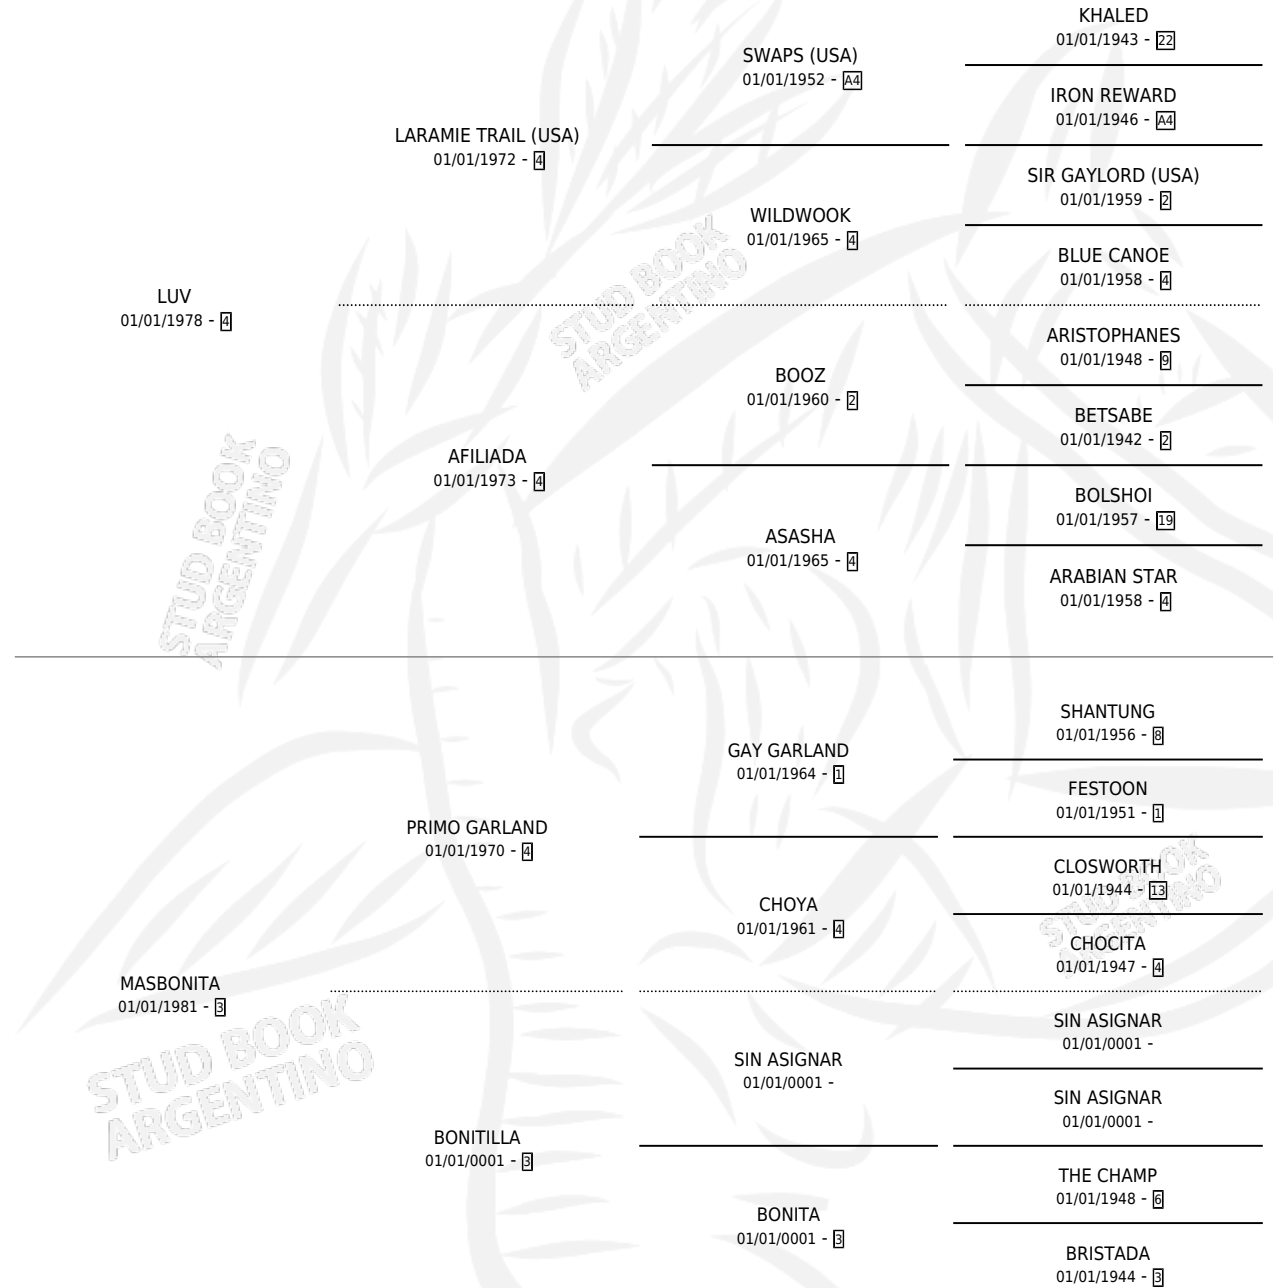

BONITA LUVA

por LUV y MASBONITA por PRIMO GARLAND

Argentina · Hembra · Zaino · SP · 03/12/1990
Familia 3-c · Volumen 34

ESTADO

TIPIFICACIÓN SANGUÍNEA	X
TIPIFICACIÓN POR ADN	X
PASAPORTE	X
IDENTIFICACIÓN POR MICROCHIP	X
REPRODUCTOR	X

Lugar de nacimiento: Nora Mabel

Criador: Nora Mabel

PEDIGREE

BONITA LUVA

Datos oficiales del Stud Book Argentino

Documento generado el 15/05/2026

studbook.org.ar