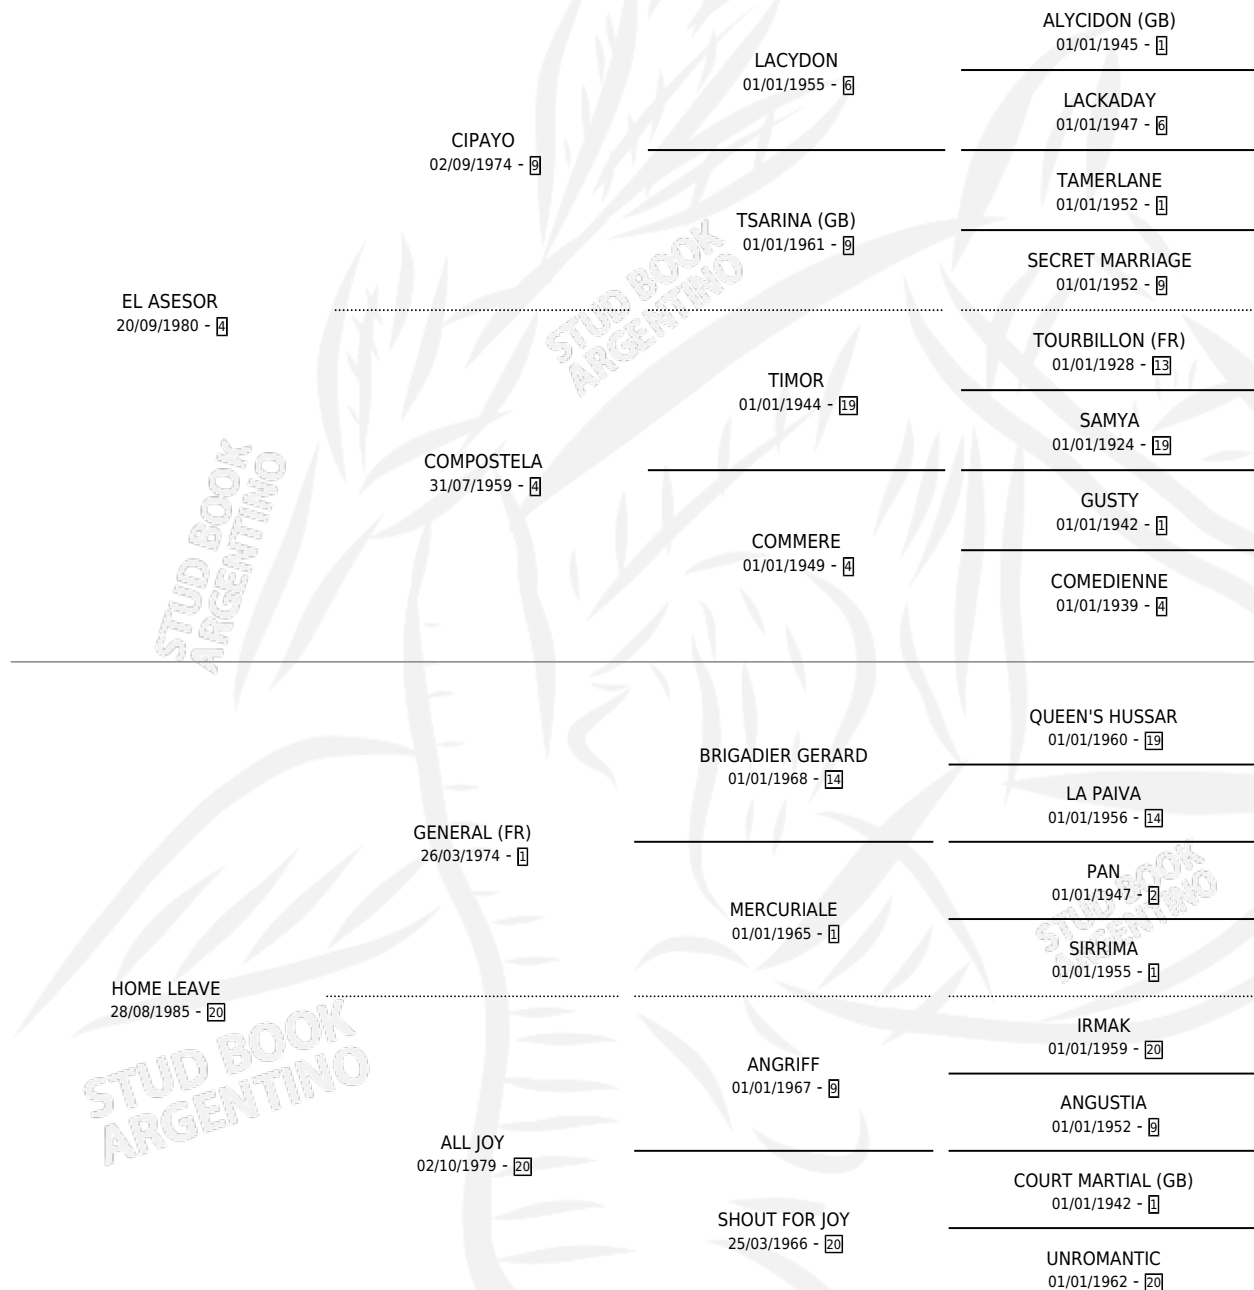

HOJARAZCA

por EL ASESOR y HOME LEAVE por GENERAL (FR)

Argentina · Hembra · Alazan · SP · 01/11/1990
Familia 20 · Volumen 34

ESTADO

TIPIFICACIÓN SANGUÍNEA	✓
TIPIFICACIÓN POR ADN	✓
PASAPORTE	X
IDENTIFICACIÓN POR MICROCHIP	X
REPRODUCTOR	✓

Lugar de nacimiento: Furia

Criador: Sin dato

~

HIJOS

	MACHOS	HEMBRAS
3 NACIERON	1	2

SIN ACTUACIONES

PEDIGREE

CAMPAÑA

Solo carreras oficiales de Argentina

POR EDAD

EDAD	CC	1°	2°	3°	4°	5°	NP	CLC	CLG	CLCG1	CLGG1	IMPORTE	GANANCIA / CC
3 AÑOS	3	1	0	0	1	1	0	0	0	0	0	\$8,407	\$2,802
5 AÑOS	2	0	1	0	0	1	0	0	0	0	0	\$1,350	\$675
6 AÑOS	1	0	0	0	0	0	1	0	0	0	0	\$0	\$0
TOTALES	6	1	1	0	1	2	1	0	0	0	0	\$9,757	\$1,626
%		16.7%	16.7%	0.0%	16.7%	33.3%	16.7%	0.0%	0.0%	0.0%	0.0%		