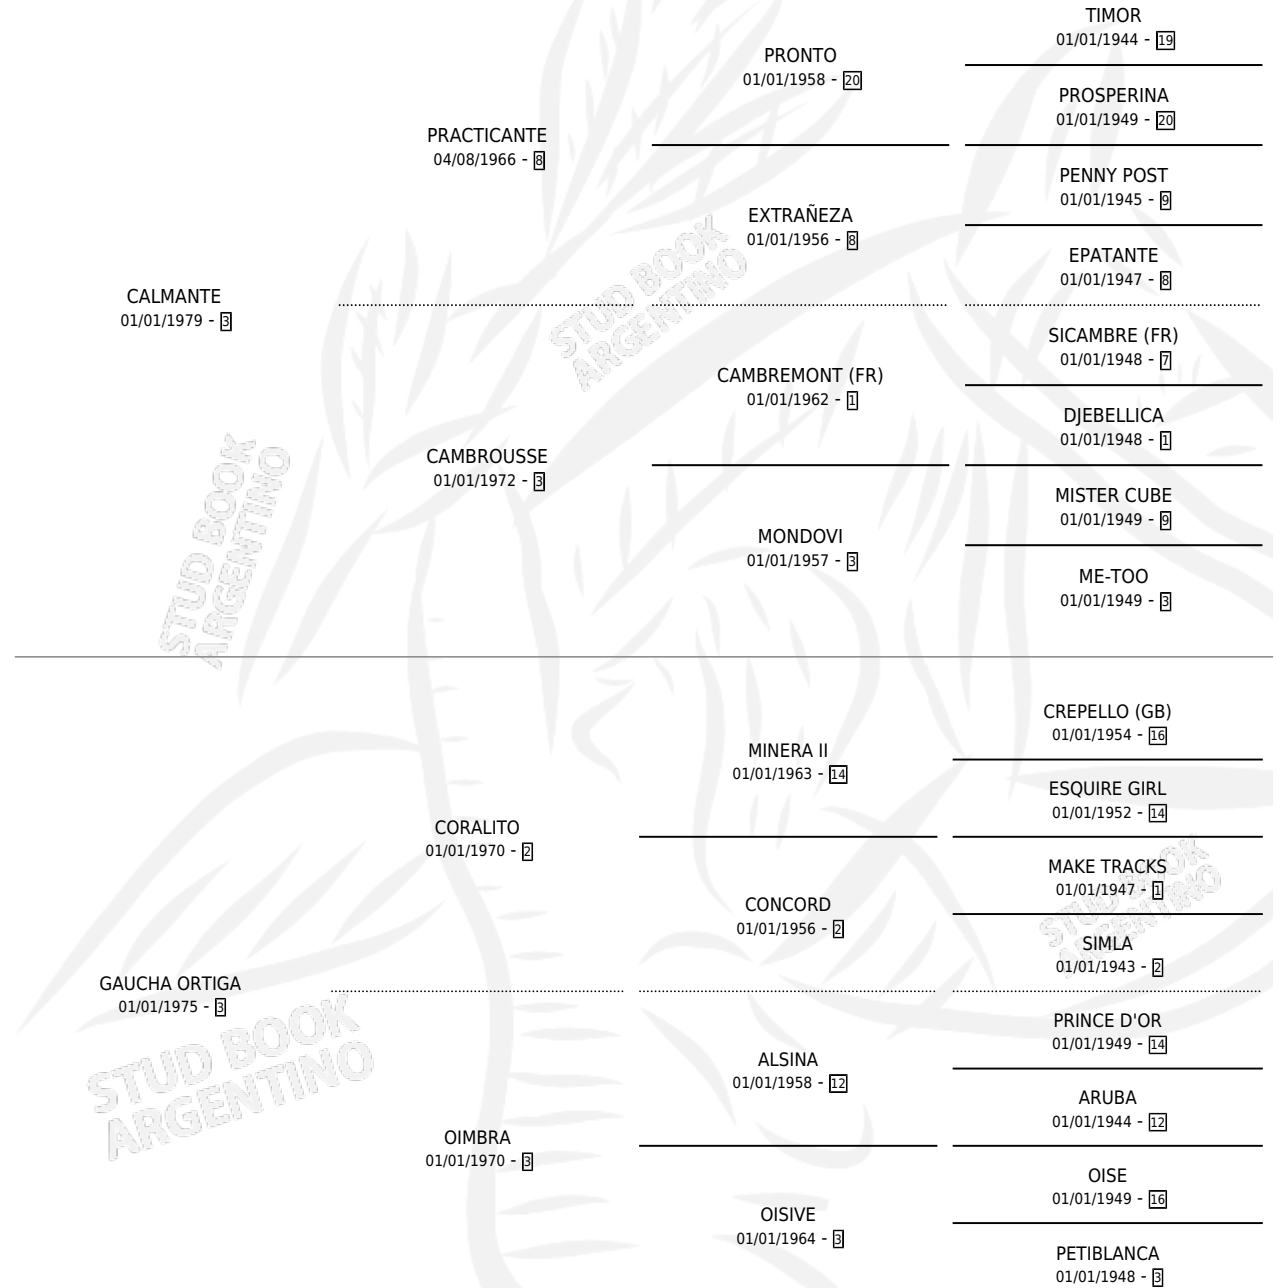

GRAN GAUCHO

por CALMANTE y GAUCHA ORTIGA por CORALITO

Argentina · Macho · Zaino · SP · 04/09/1990
Familia 3-e · Volumen 34

ESTADO

TIPIFICACIÓN SANGUÍNEA	X
TIPIFICACIÓN POR ADN	X
PASAPORTE	X
IDENTIFICACIÓN POR MICROCHIP	X
REPRODUCTOR	X

Lugar de nacimiento: Campo particular

Criador: Sin dato

PEDIGREE

GRAN GAUCHO

Datos oficiales del Stud Book Argentino

Documento generado el 10/05/2026

studbook.org.ar