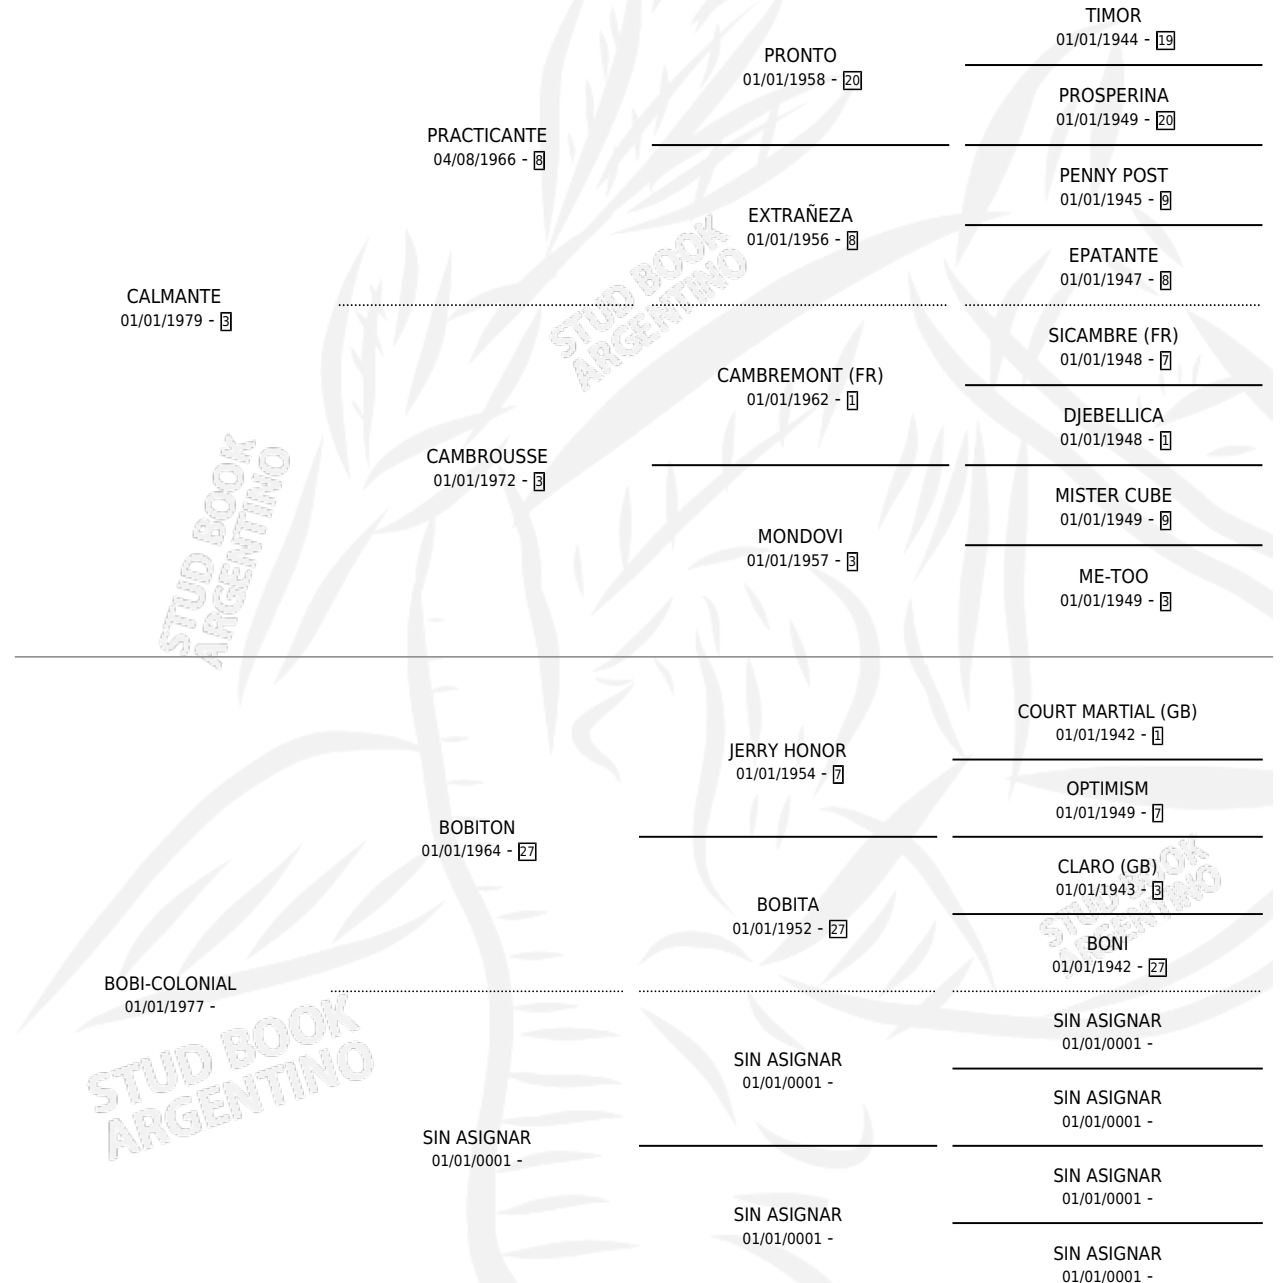

GRAN BOBY

por CALMANTE y BOBI-COLONIAL por BOBITON

Argentina · Macho · Zaino · SP · 01/09/1990
Familia · Volumen 34

ESTADO

TIPIFICACIÓN SANGUÍNEA	X
TIPIFICACIÓN POR ADN	X
PASAPORTE	X
IDENTIFICACIÓN POR MICROCHIP	X
REPRODUCTOR	X

Lugar de nacimiento: Campo particular

Criador: Sin dato

PEDIGREE

GRAN BOBY

Datos oficiales del Stud Book Argentino

Documento generado el 15/05/2026

studbook.org.ar