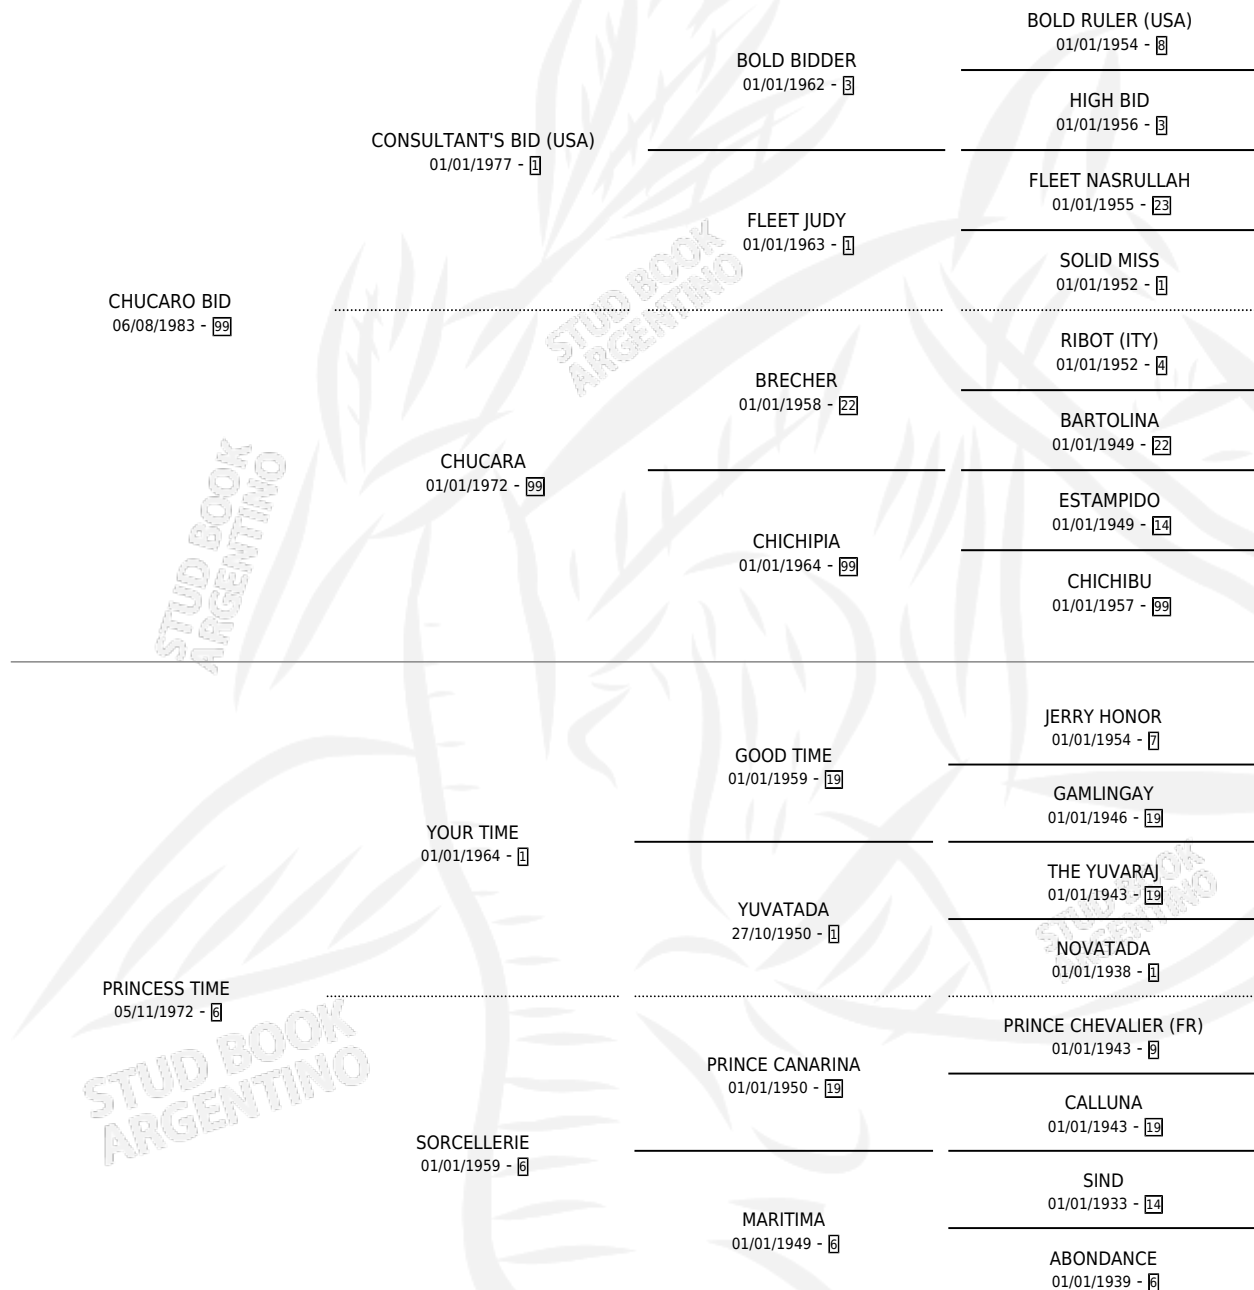

PRINCESS BID

por CHUCARO BID y PRINCESS TIME por YOUR TIME

Argentina · Hembra · Zaino · SP · 29/11/1990
Familia 6-f · Volumen 34

ESTADO

TIPIFICACIÓN SANGUÍNEA	✓
TIPIFICACIÓN POR ADN	X
PASAPORTE	X
IDENTIFICACIÓN POR MICROCHIP	X
REPRODUCTOR	✓

Lugar de nacimiento: Marisabel
Criador: Sin dato

~

HIJOS

	MACHOS	HEMBRAS
3 NACIERON	2	1
SIN ACTUACIONES		

PEDIGREE

S

mientos 3 / Efectividad 60.00%

PADRILLO	PRODUCTO	CRIADOR	1ER SERVICIO	ÚLTIMO SERVICIO
DE SICAMBRE	PRIMO LOCO (M Z, 09/10/2001)	SIN DATO	16/10/2000	16/10/2000
DE SICAMBRE	Ø		21/12/1999	21/12/1999
DE SICAMBRE	DEL PRINCIPE (M Z, 05/12/1999)	SIN DATO	10/12/1998	10/12/1998
RECO STAGE	PRINCESA FLORIDA (H A, 20/11/1998)	SIN DATO	12/12/1997	12/12/1997
SOTAMBARO	Ø		26/11/1996	26/11/1996