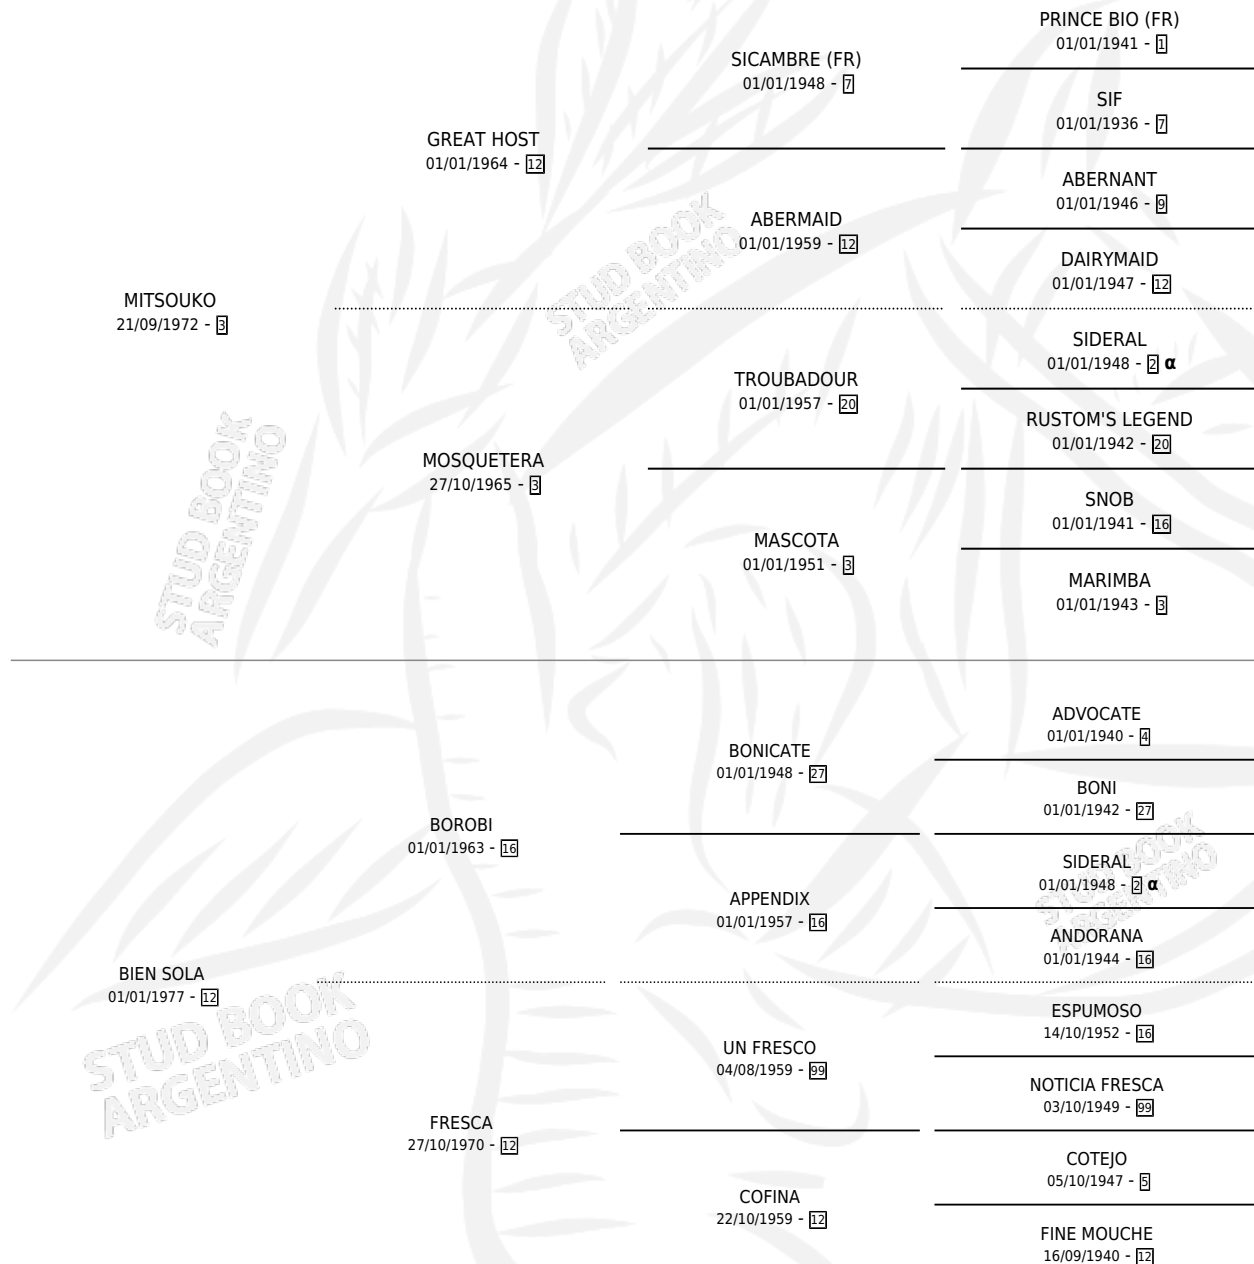

# MELGA

por MITSOUKO y BIEN SOLA por BOROBÍ

Argentina · Hembra · Alazan · SP · 18/09/1990  
Familia 12-b · Volumen 34

## ESTADO

TIPIFICACIÓN SANGUÍNEA	X
TIPIFICACIÓN POR ADN	X
PASAPORTE	X
IDENTIFICACIÓN POR MICROCHIP	X
REPRODUCTOR	X

**Lugar de nacimiento:** San Miguel

**Criador:** Sin dato

## PEDIGREE

INBREEDING :  $\alpha$