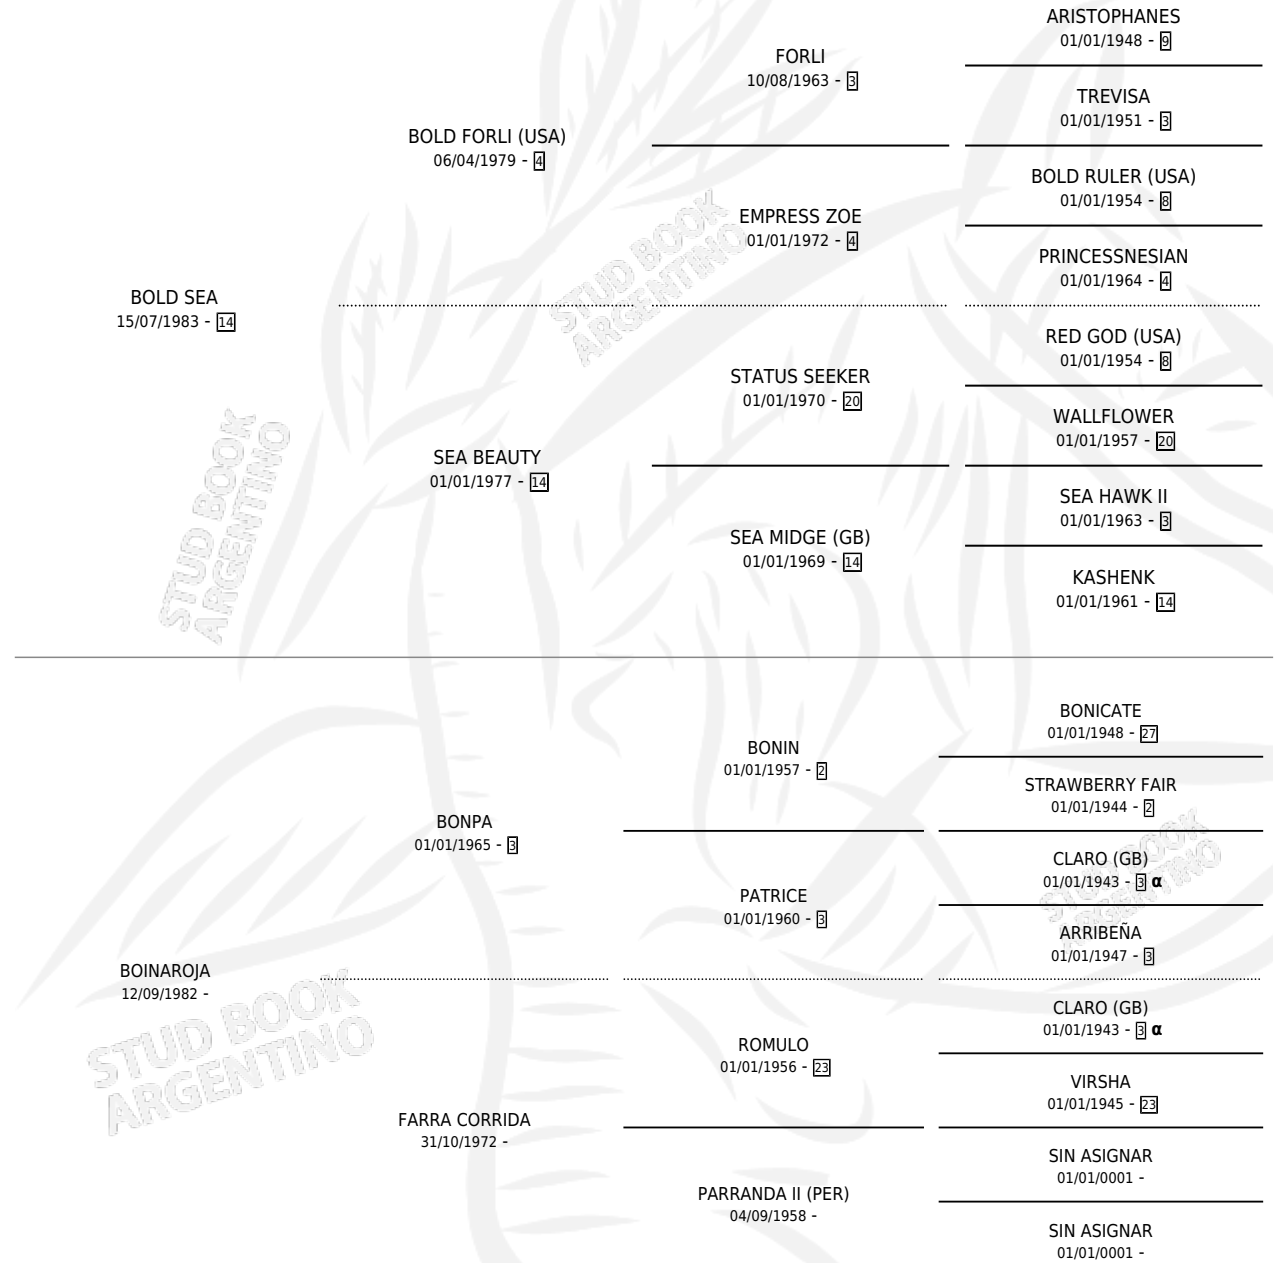

BUENA BOLD

por **BOLD SEA** y **BOINAROJA** por **BONPA**

Argentina · Hembra · Alazan · SP · 31/10/1990
Familia · Volumen 34

ESTADO

TIPIFICACIÓN SANGUÍNEA	X
TIPIFICACIÓN POR ADN	X
PASAPORTE	X
IDENTIFICACIÓN POR MICROCHIP	X
REPRODUCTOR	X

Lugar de nacimiento: Don Simeon

Criador: Don Simeon

PEDIGREE

INBREEDING : α

BUENA BOLD

Datos oficiales del Stud Book Argentino

Documento generado el 05/05/2026

studbook.org.ar