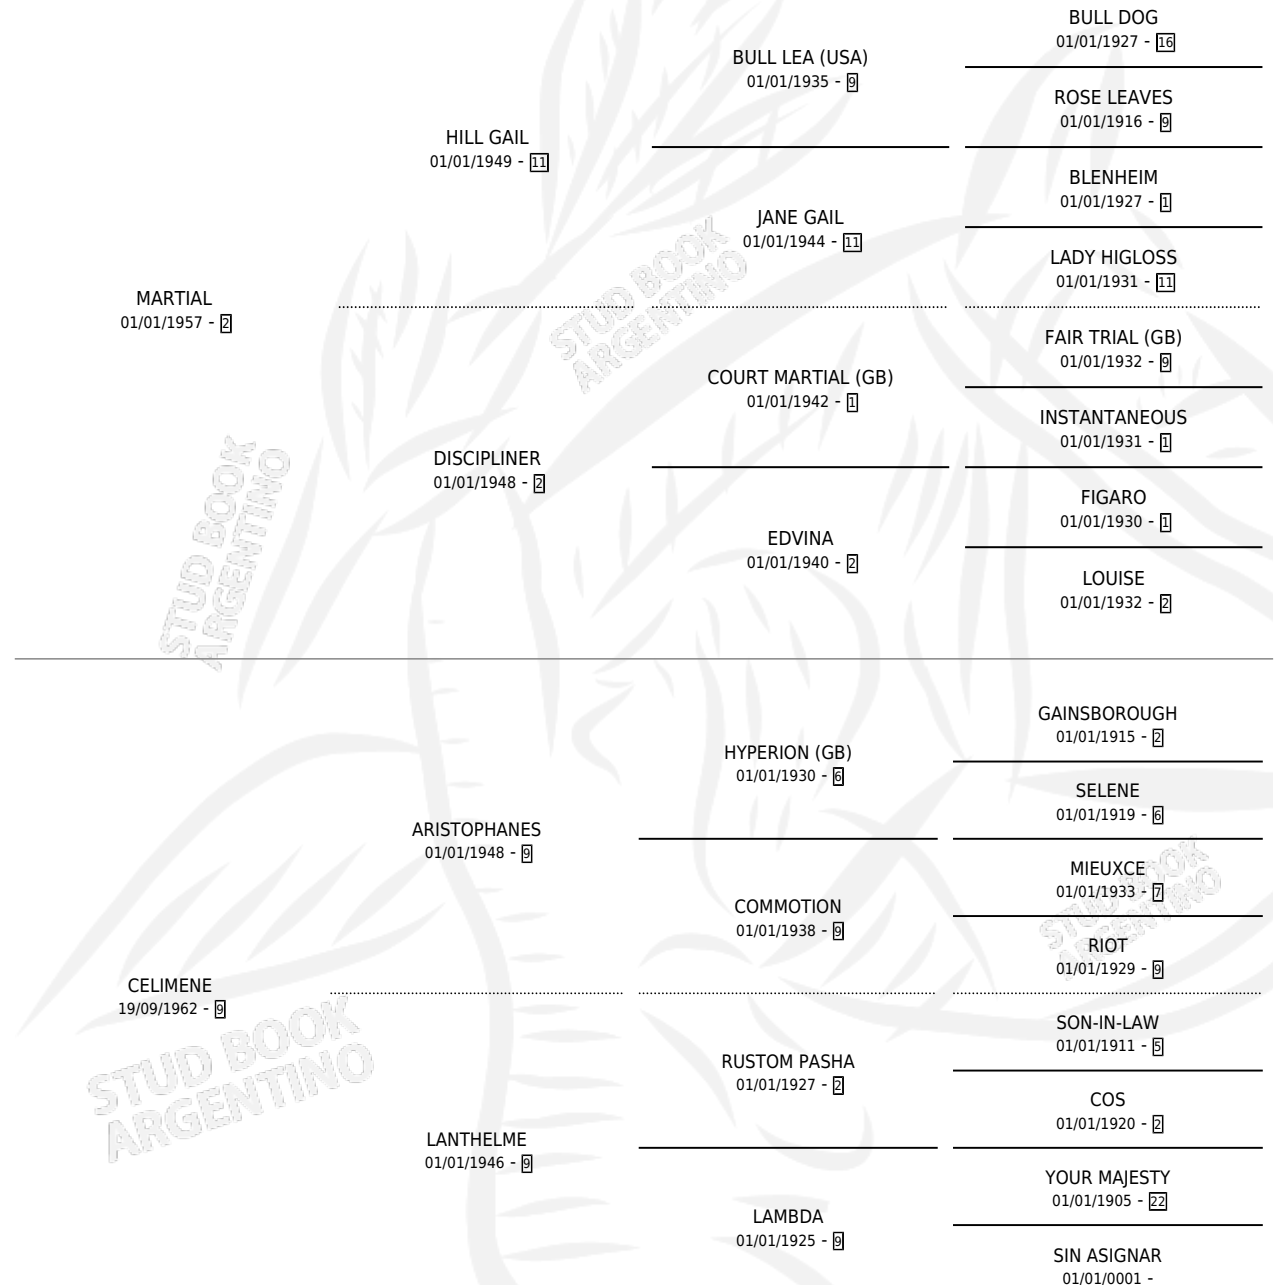

AZAGAYA

por **MARTIAL** y **CELIMENE** por **ARISTOPHANES**

Argentina · Hembra · Alazan Tostado · SP · 11/08/1971
Familia 9-g · Volumen 27

ESTADO

TIPIFICACIÓN SANGUÍNEA	X
TIPIFICACIÓN POR ADN	X
PASAPORTE	X
IDENTIFICACIÓN POR MICROCHIP	X
REPRODUCTOR	X

Lugar de nacimiento: Campo particular

Criador: Sin dato

PEDIGREE

AZAGAYA

Datos oficiales del Stud Book Argentino

Documento generado el 09/05/2026

studbook.org.ar