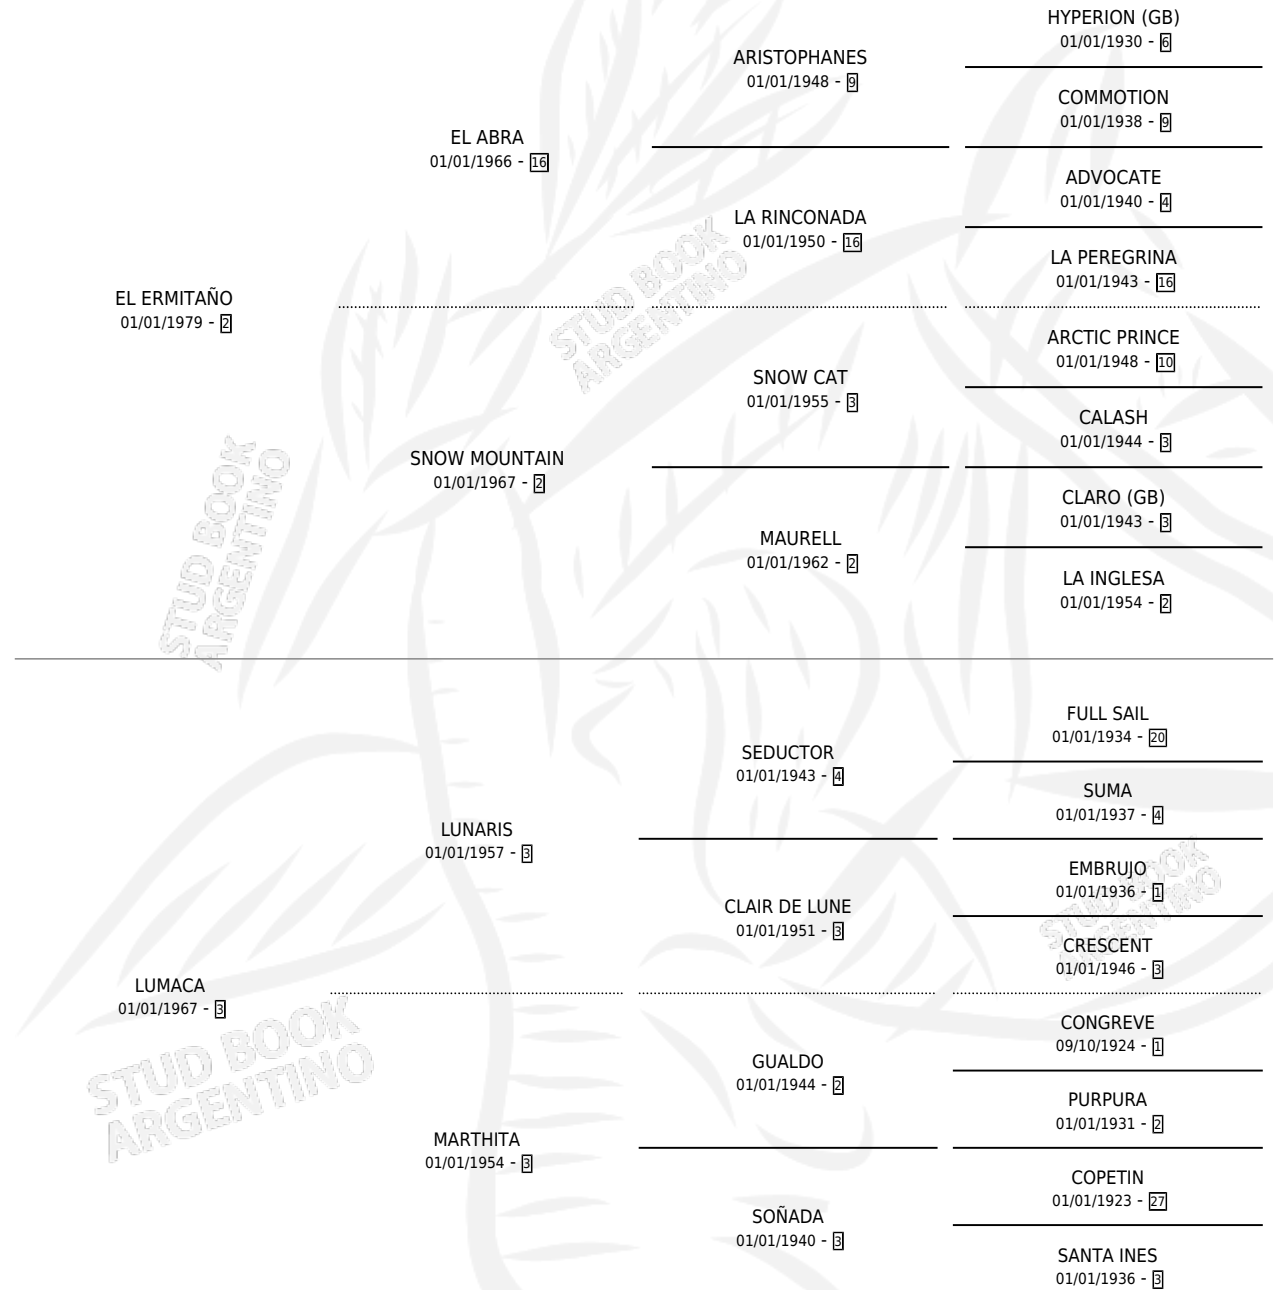

LUNARISTA

por EL ERMITAÑO y LUMACA por LUNARIS

Argentina · Hembra · Alazan · SP · 13/10/1990
Familia 3-f · Volumen 34

ESTADO

TIPIFICACIÓN SANGUÍNEA	X
TIPIFICACIÓN POR ADN	X
PASAPORTE	X
IDENTIFICACIÓN POR MICROCHIP	X
REPRODUCTOR	X

Lugar de nacimiento: Rita Maria

Criador: Sin dato

PEDIGREE

CAMPAÑA

Solo carreras oficiales de Argentina

POR EDAD

EDAD	CC	1°	2°	3°	4°	5°	NP	CLC	CLG	CLCG1	CLGG1	IMPORTE	GANANCIA / CC
3 AÑOS	2	0	0	0	0	0	2	0	0	0	0	\$0	\$0
TOTALES	2	0	0	0	0	0	2	0	0	0	0	\$0	\$0
%		0.0%	0.0%	0.0%	0.0%	0.0%	100%	0.0%	0.0%	0.0%	0.0%		