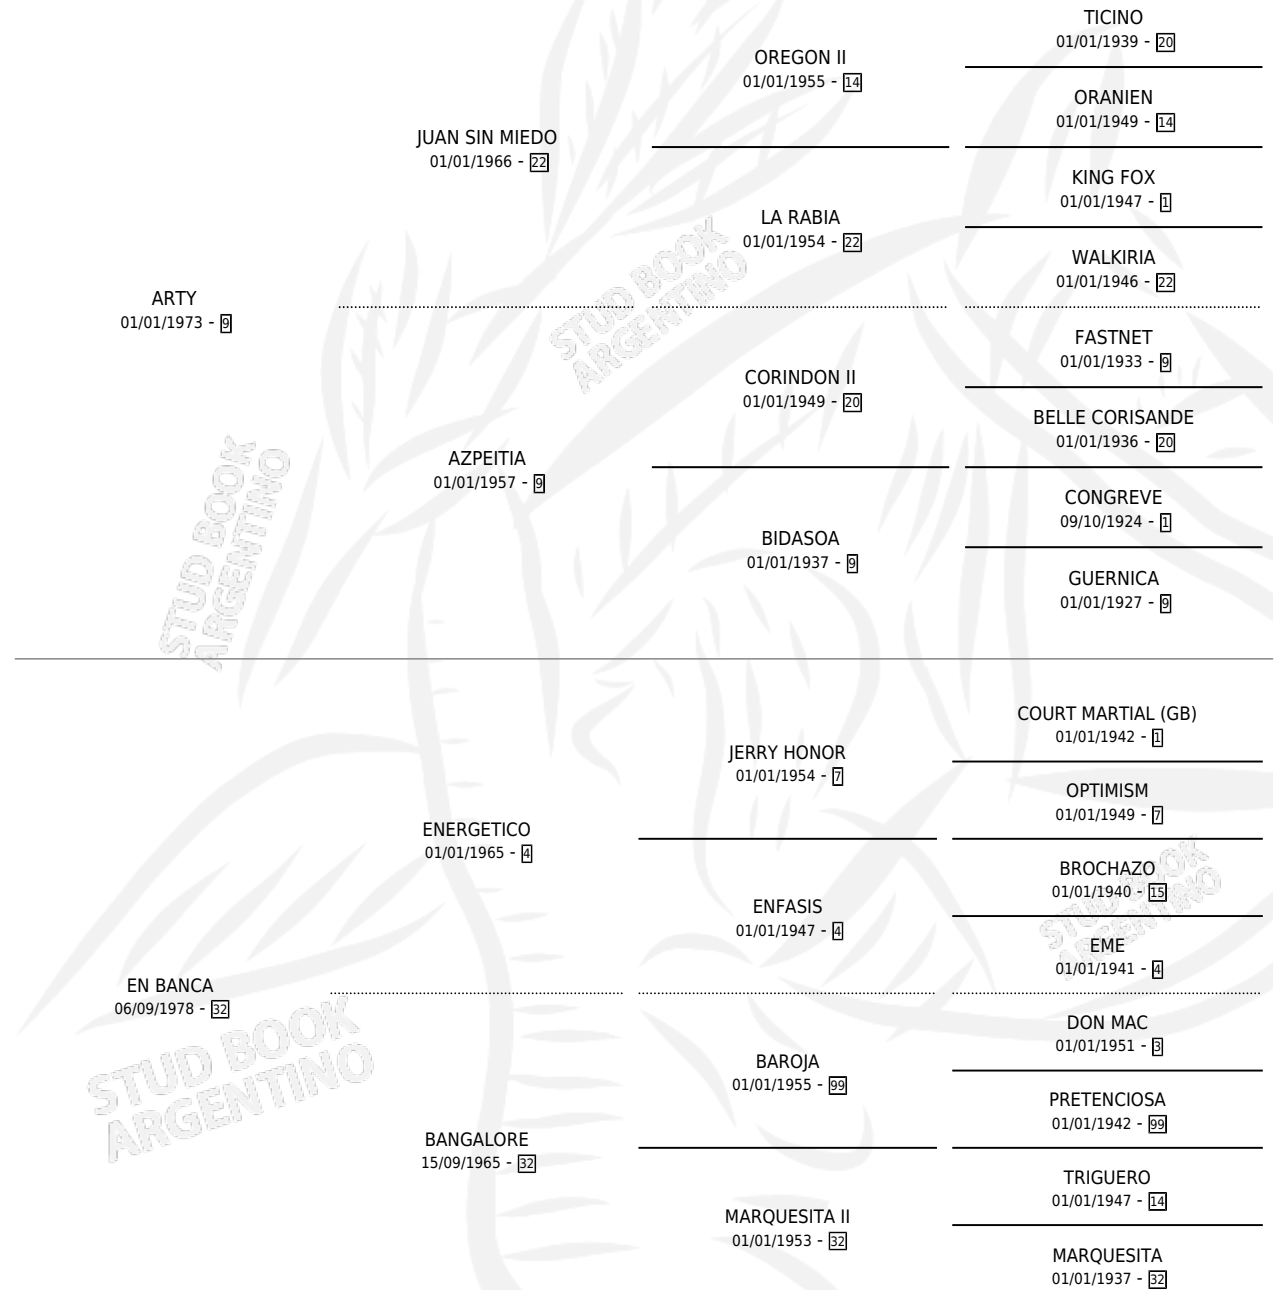

ARTY BANCA

por ARTY y EN BANCA por ENERGETICO

Argentina · Hembra · Zaino Colorado · SP · 20/11/1990
Familia 32 · Volumen 34

ESTADO

TIPIFICACIÓN SANGUÍNEA	X
TIPIFICACIÓN POR ADN	X
PASAPORTE	X
IDENTIFICACIÓN POR MICROCHIP	X
REPRODUCTOR	X

Lugar de nacimiento: La Realidad

Criador: Sin dato

PEDIGREE

CAMPAÑA

Solo carreras oficiales de Argentina

POR EDAD

EDAD	CC	1°	2°	3°	4°	5°	NP	CLC	CLG	CLCG1	CLGG1	IMPORTE	GANANCIA / CC
5 AÑOS	5	1	2	1	1	0	0	0	0	0	0	\$6,390	\$1,278
TOTALES	5	1	2	1	1	0	0	0	0	0	0	\$6,390	\$1,278
%		20.0%	40.0%	20.0%	20.0%	0.0%	0.0%	0.0%	0.0%	0.0%	0.0%		

Ganadora en La Plata - \$6,390, a los 5 años.

POR DISTANCIA

HIPODROMO	CC	1°	2°	3°	4°	5°	NP	CLC	CLG	CLCG1	CLGG1	IMPORTE
LA PLATA	5	1	2	1	1	0	0	0	0	0	0	\$6,390
1000 MTS	3	1	0	1	1	0	0	0	0	0	0	\$4,636
1100 MTS	2	0	2	0	0	0	0	0	0	0	0	\$1,754