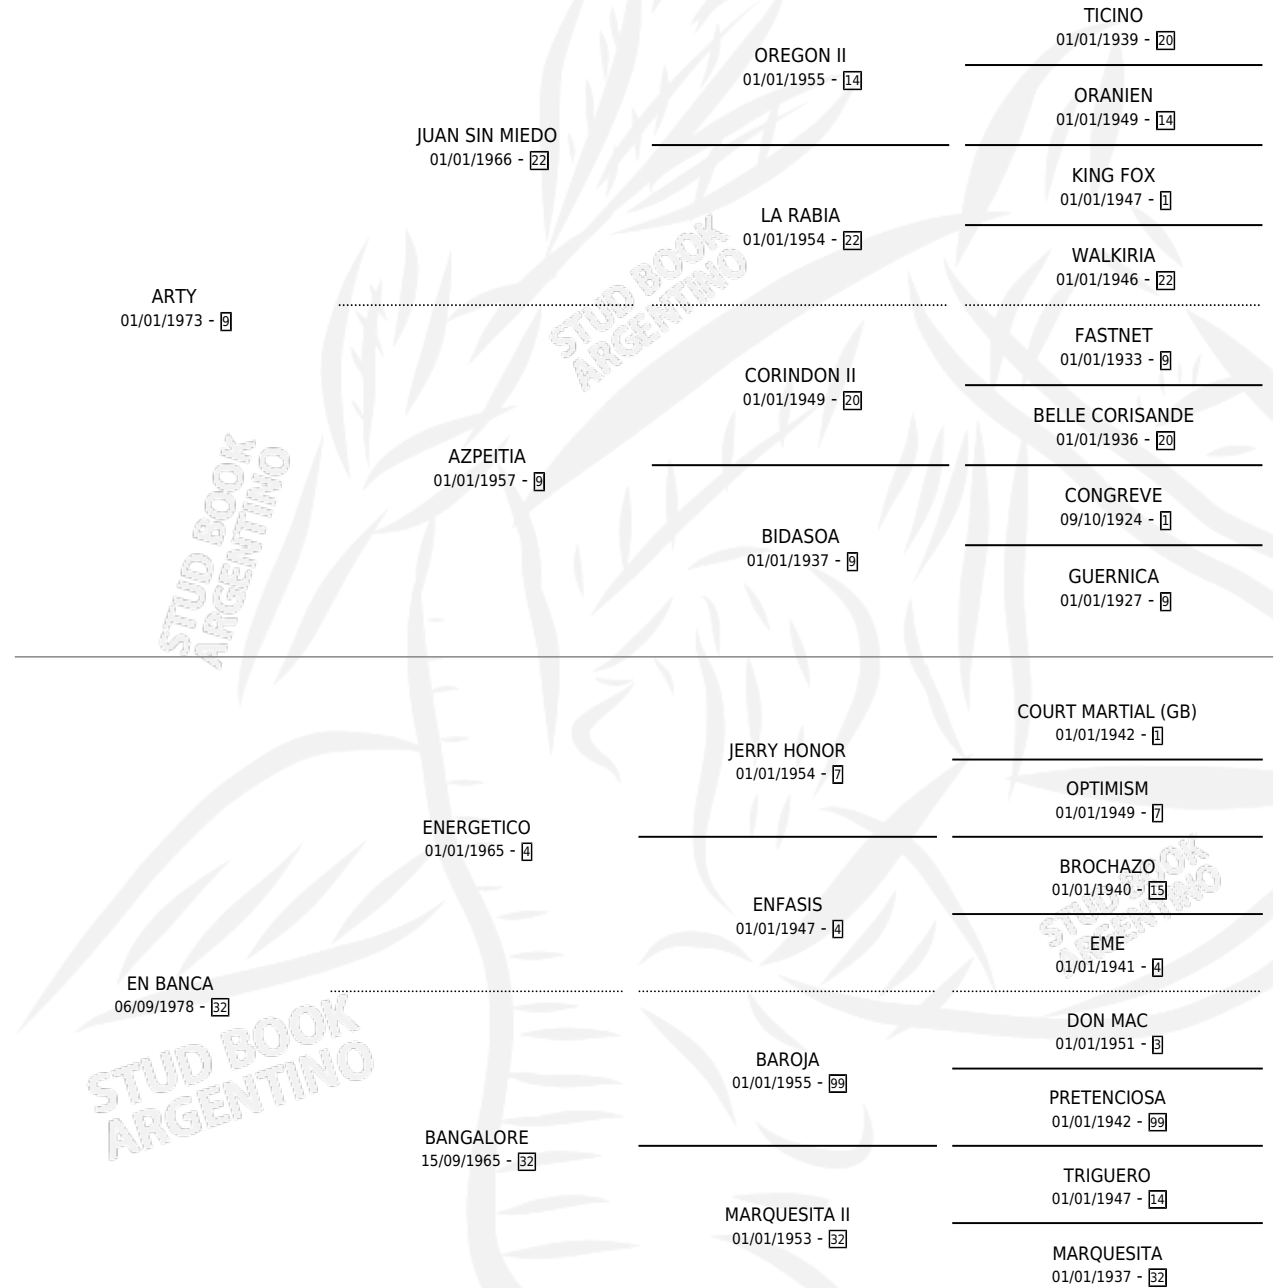

ARTY BANCA

por ARTY y EN BANCA por ENERGETICO

Argentina · Hembra · Zaino Colorado · SP · 20/11/1990
Familia 32 · Volumen 34

ESTADO

TIPIFICACIÓN SANGUÍNEA	X
TIPIFICACIÓN POR ADN	X
PASAPORTE	X
IDENTIFICACIÓN POR MICROCHIP	X
REPRODUCTOR	X

Lugar de nacimiento: La Realidad

Criador: Sin dato

PEDIGREE

CAMPAÑA

Solo carreras oficiales de Argentina

POR EDAD

EDAD	CC	1°	2°	3°	4°	5°	NP	CLC	CLG	CLCG1	CLGG1	IMPORTE	GANANCIA / CC
5 AÑOS	5	1	2	1	1	0	0	0	0	0	0	\$6,390	\$1,278
TOTALES	5	1	2	1	1	0	0	0	0	0	0	\$6,390	\$1,278
%		20.0%	40.0%	20.0%	20.0%	0.0%	0.0%	0.0%	0.0%	0.0%	0.0%		

Ganadora en La Plata - \$6,390, a los 5 años.

POR DISTANCIA

HIPODROMO	CC	1°	2°	3°	4°	5°	NP	CLC	CLG	CLCG1	CLGG1	IMPORTE
LA PLATA	5	1	2	1	1	0	0	0	0	0	0	\$6,390
1000 MTS	3	1	0	1	1	0	0	0	0	0	0	\$4,636
1100 MTS	2	0	2	0	0	0	0	0	0	0	0	\$1,754