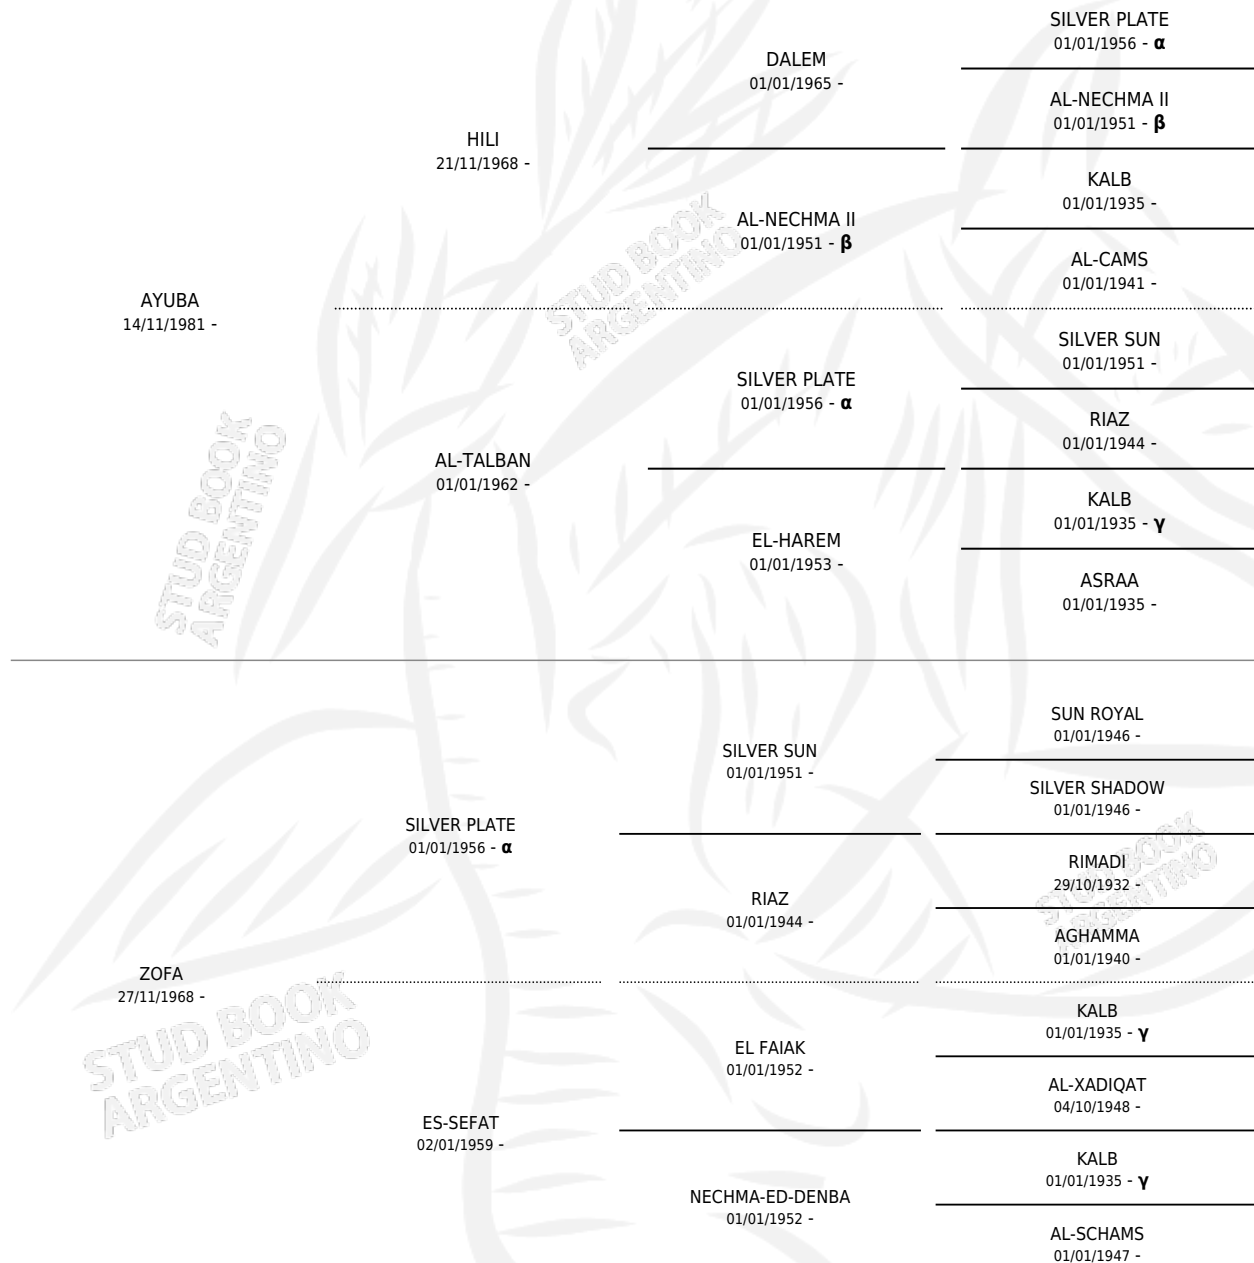

JARDAL

por AYUBA y ZOFA por SILVER PLATE

Argentina · Hembra · Alazan · AP · 26/11/1990
Familia · Volumen 34

ESTADO

TIPIFICACIÓN SANGUÍNEA	✓
TIPIFICACIÓN POR ADN	X
PASAPORTE	X
IDENTIFICACIÓN POR MICROCHIP	X
REPRODUCTOR	✓

Lugar de nacimiento: Cerrillada
Criador: Sin dato

~

HIJOS

	MACHOS	HEMBRAS
1 NACIERON	0	1
SIN ACTUACIONES		

PEDIGREE

INBREEDING : α, β, γ

S

mientos **1** / Efectividad **50.00%**

PADRILLO	PRODUCTO	CRIADOR	1ER SERVICIO	ÚLTIMO SERVICIO
LC ZADARO	CC CLOE (H A, 27/10/1999)	SIN DATO	02/12/1998	05/12/1998
JARDAL MISTER PADRON (BR)	∅		22/09/1996	26/09/1996

Datos oficiales del Stud Book Argentino