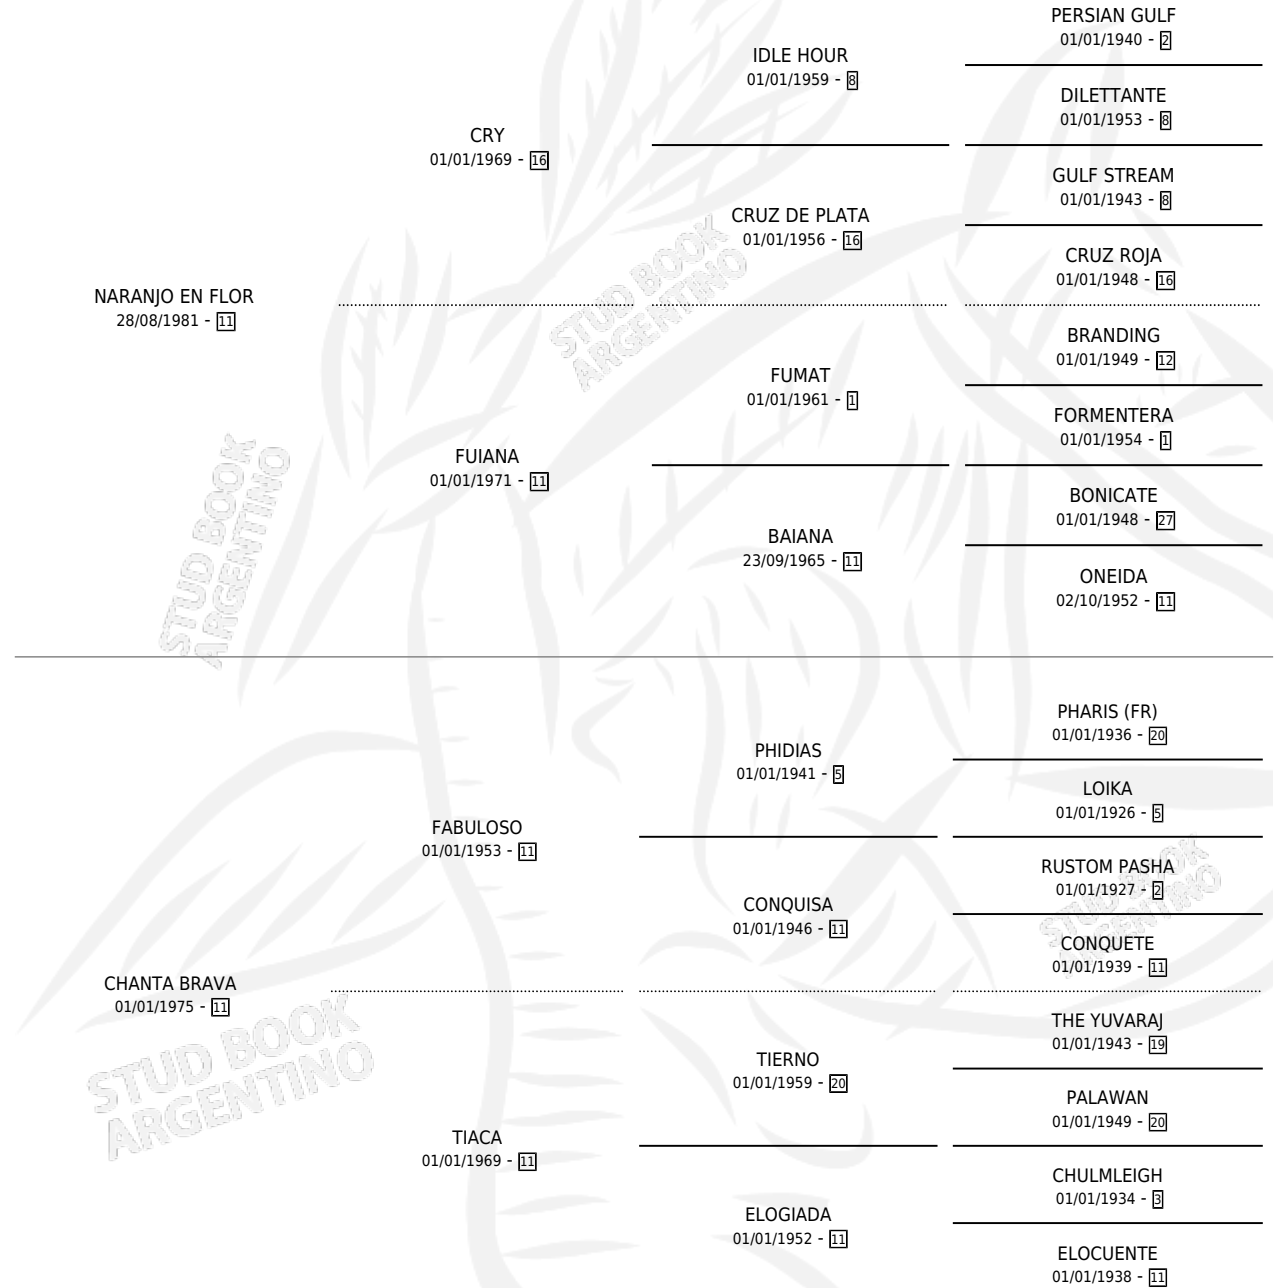

# FLOR DE ALEGRIA

por NARANJO EN FLOR y CHANTA BRAVA por FABULOSO

Argentina · Hembra · Zaino · SP · 28/11/1990  
Familia 11-c · Volumen 34

## ESTADO

TIPIFICACIÓN SANGUÍNEA	X
TIPIFICACIÓN POR ADN	X
PASAPORTE	X
IDENTIFICACIÓN POR MICROCHIP	X
REPRODUCTOR	✓

**Lugar de nacimiento:** Loma Brava  
**Criador:** Benavente Emilce Edilia

## PEDIGREE

S

mientos 0 / Efectividad 0.00%

PADRILLO	PRODUCTO	CRIADOR	1ER SERVICIO	ÚLTIMO SERVICIO
FRIUD	∅		30/11/1997	02/12/1997
<b>FLOR DE ALEGRÍA</b>	∅		23/10/1996	28/10/1996

**Datos oficiales del Stud Book Argentino**