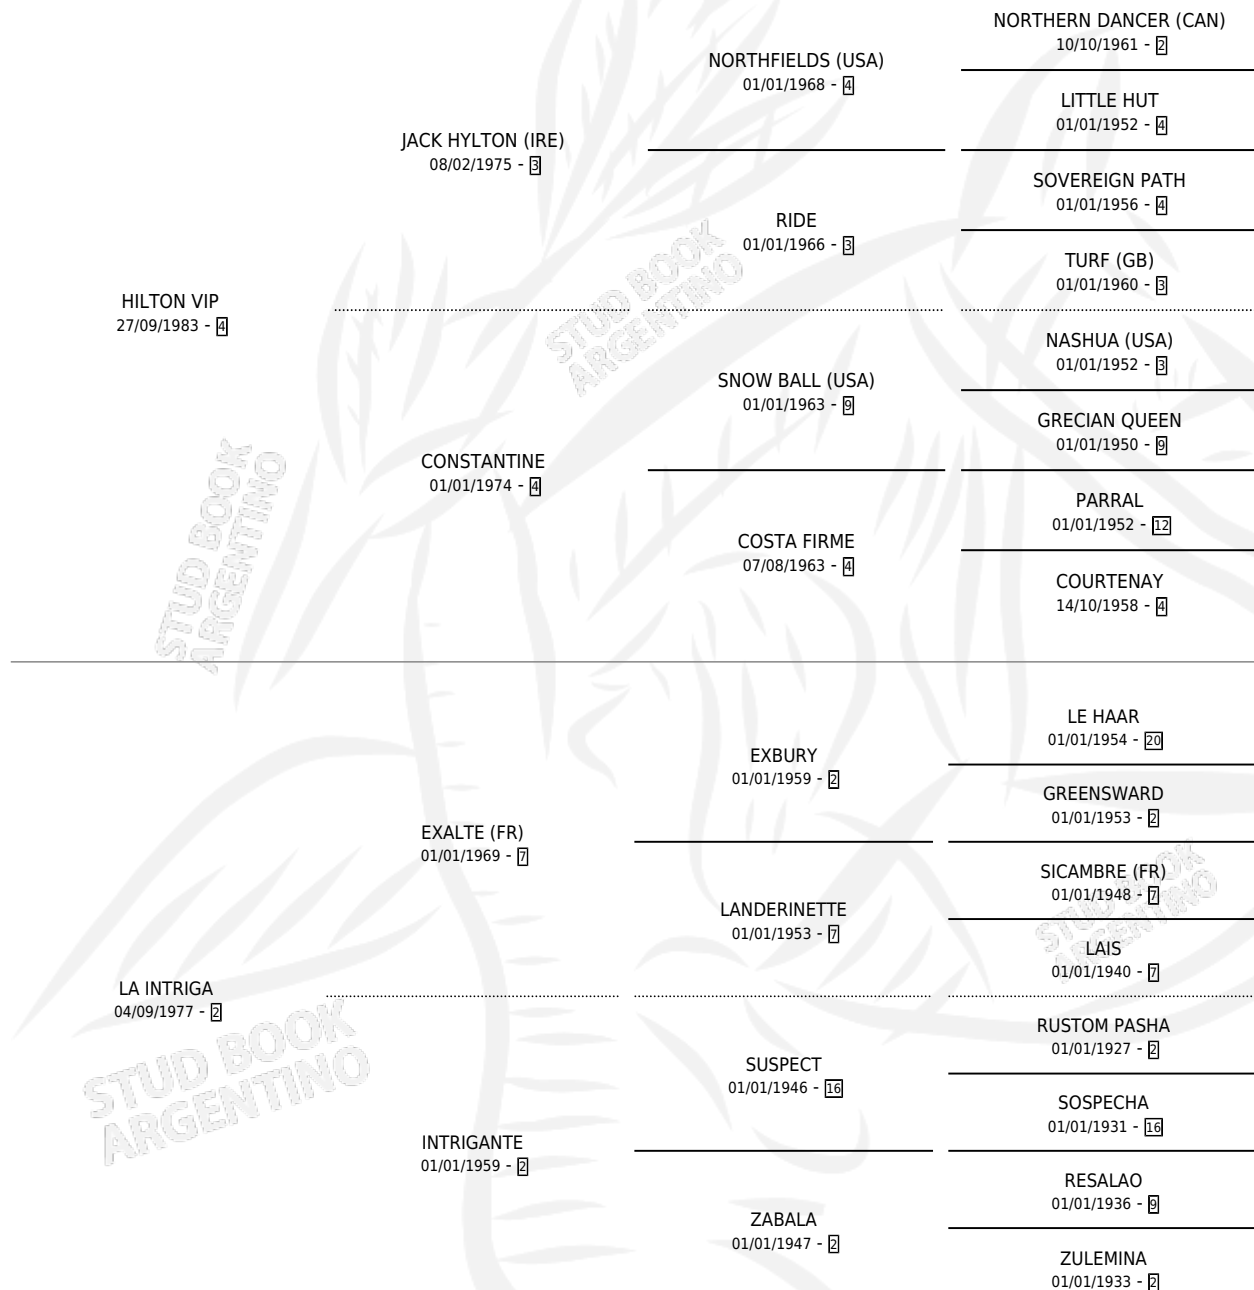

LA INTRUSA

por HILTON VIP y LA INTRIGA por EXALTE (FR)

Argentina · Hembra · Alazan · SP · 13/12/1990
Familia 2-a · Volumen 34

ESTADO

TIPIFICACIÓN SANGUÍNEA	✓
TIPIFICACIÓN POR ADN	X
PASAPORTE	X
IDENTIFICACIÓN POR MICROCHIP	X
REPRODUCTOR	✓

Lugar de nacimiento: Campo particular

Criador: Sin dato

~

HIJOS

	MACHOS	HEMBRAS
2 NACIERON	1	1

SIN ACTUACIONES

PEDIGREE

S

mientos 2 / Efectividad 66.67%

PADRILLO	PRODUCTO	CRIADOR	1ER SERVICIO	ÚLTIMO SERVICIO
FANCY HALO	∅		20/11/2003	22/11/2003
MONTE FORLI	MONTE INTRUSO (M Z, 01/12/1999)	SIN DATO	02/12/1998	04/12/1998
MONTE FORLI	INTRUSA DEL MONT (H ZC, 26/10/1998)	SIN DATO	04/11/1997	06/11/1997