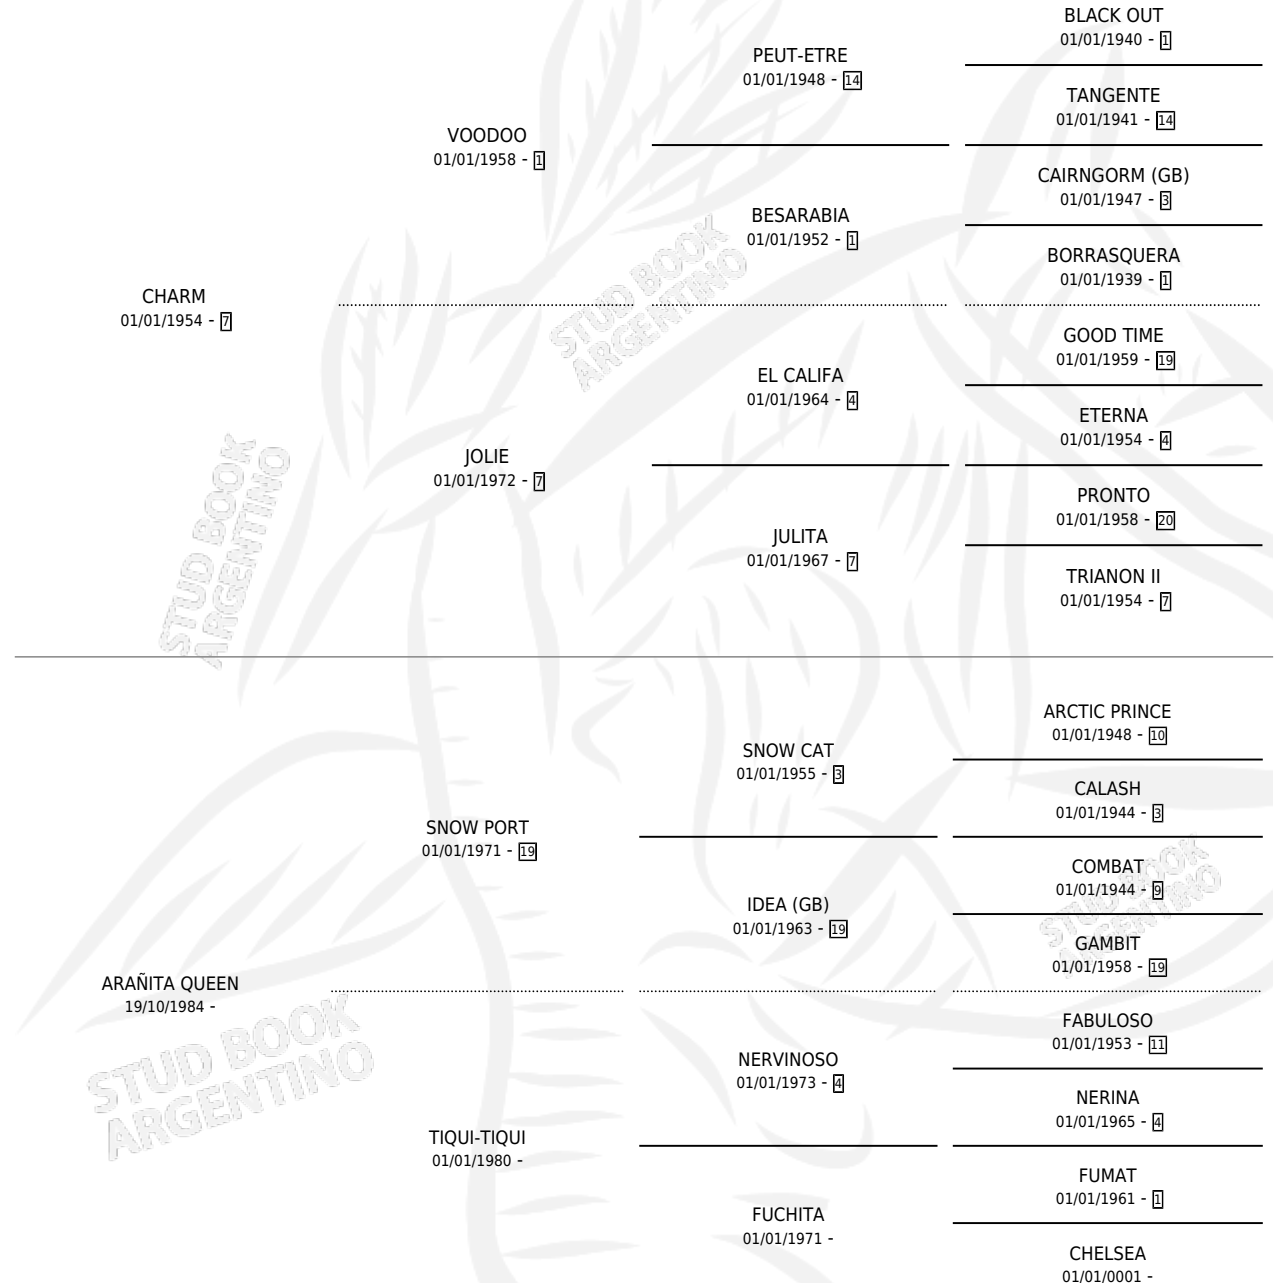

# CHARMITA

por CHARM y ARAÑITA QUEEN por SNOW PORT

Argentina · Hembra · Alazan · SP · 20/11/1990  
Familia · Volumen 34

## ESTADO

TIPIFICACIÓN SANGUÍNEA	X
TIPIFICACIÓN POR ADN	X
PASAPORTE	X
IDENTIFICACIÓN POR MICROCHIP	X
REPRODUCTOR	X

**Lugar de nacimiento:** Campo particular

**Criador:** Said Antonio Ruben