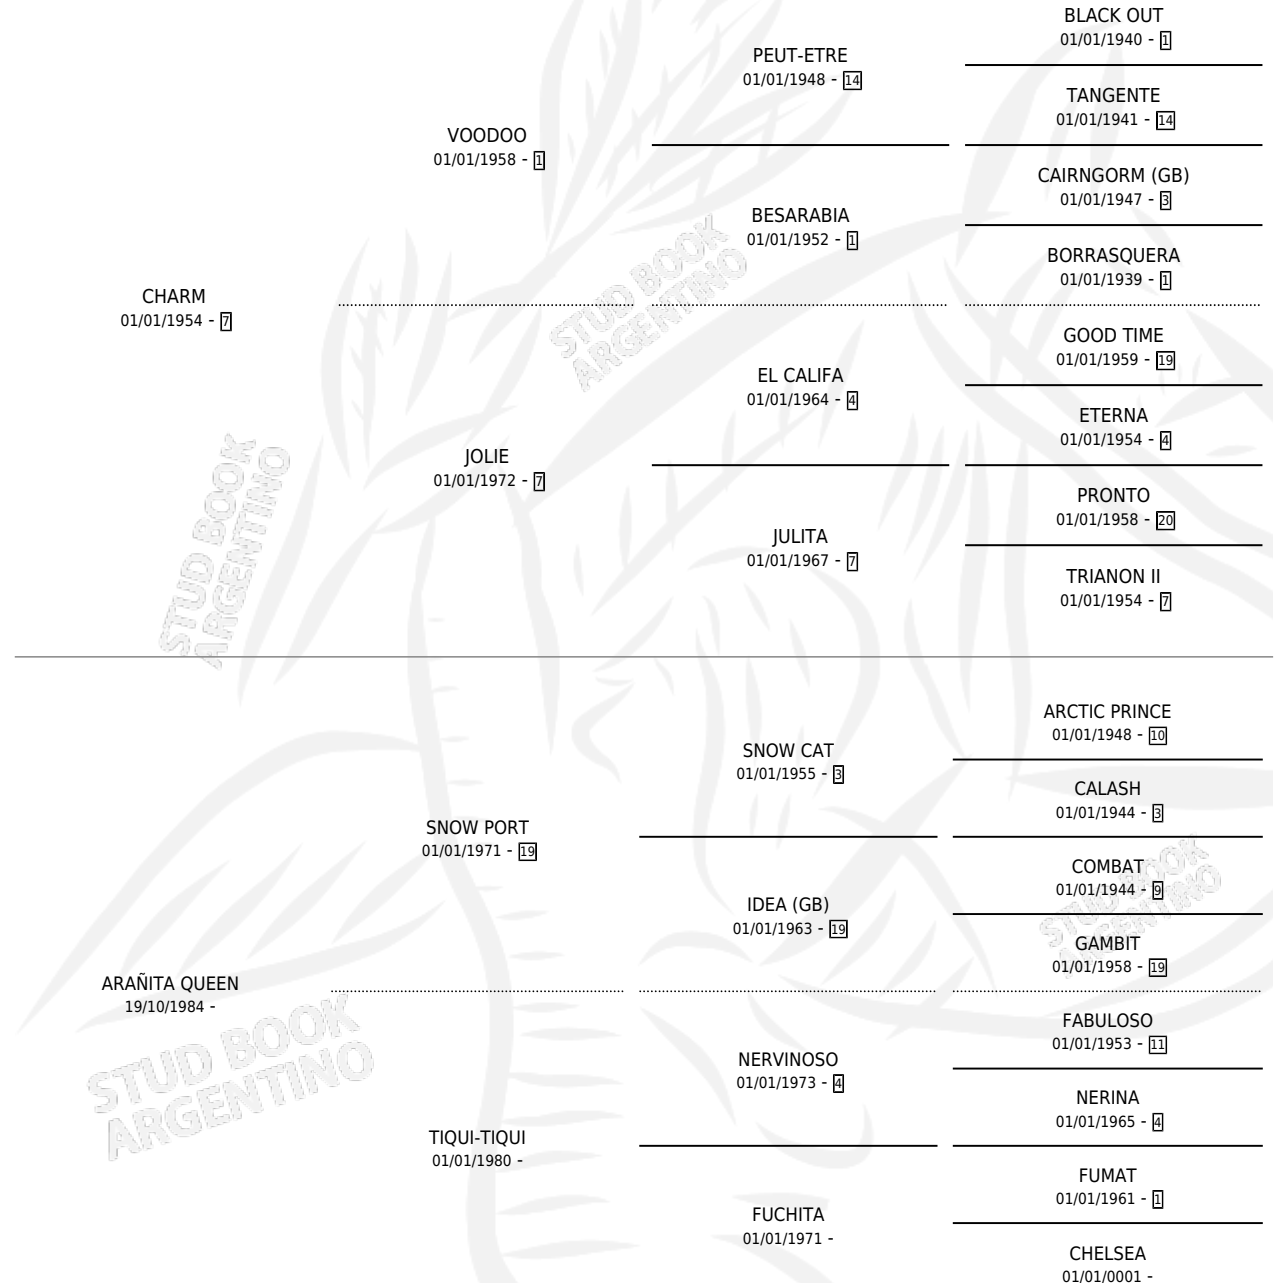

CHARMITA

por CHARM y ARAÑITA QUEEN por SNOW PORT

Argentina · Hembra · Alazan · SP · 20/11/1990
Familia · Volumen 34

ESTADO

TIPIFICACIÓN SANGUÍNEA	X
TIPIFICACIÓN POR ADN	X
PASAPORTE	X
IDENTIFICACIÓN POR MICROCHIP	X
REPRODUCTOR	X

Lugar de nacimiento: Campo particular

Criador: Said Antonio Ruben

PEDIGREE

CAMPAÑA

Solo carreras oficiales de Argentina

POR EDAD

EDAD	CC	1°	2°	3°	4°	5°	NP	CLC	CLG	CLCG1	CLGG1	IMPORTE	GANANCIA / CC
3 AÑOS	1	0	0	0	0	0	1	0	0	0	0	\$0	\$0
TOTALES	1	0	0	0	0	0	1	0	0	0	0	\$0	\$0
%		0.0%	0.0%	0.0%	0.0%	0.0%	100%	0.0%	0.0%	0.0%	0.0%		