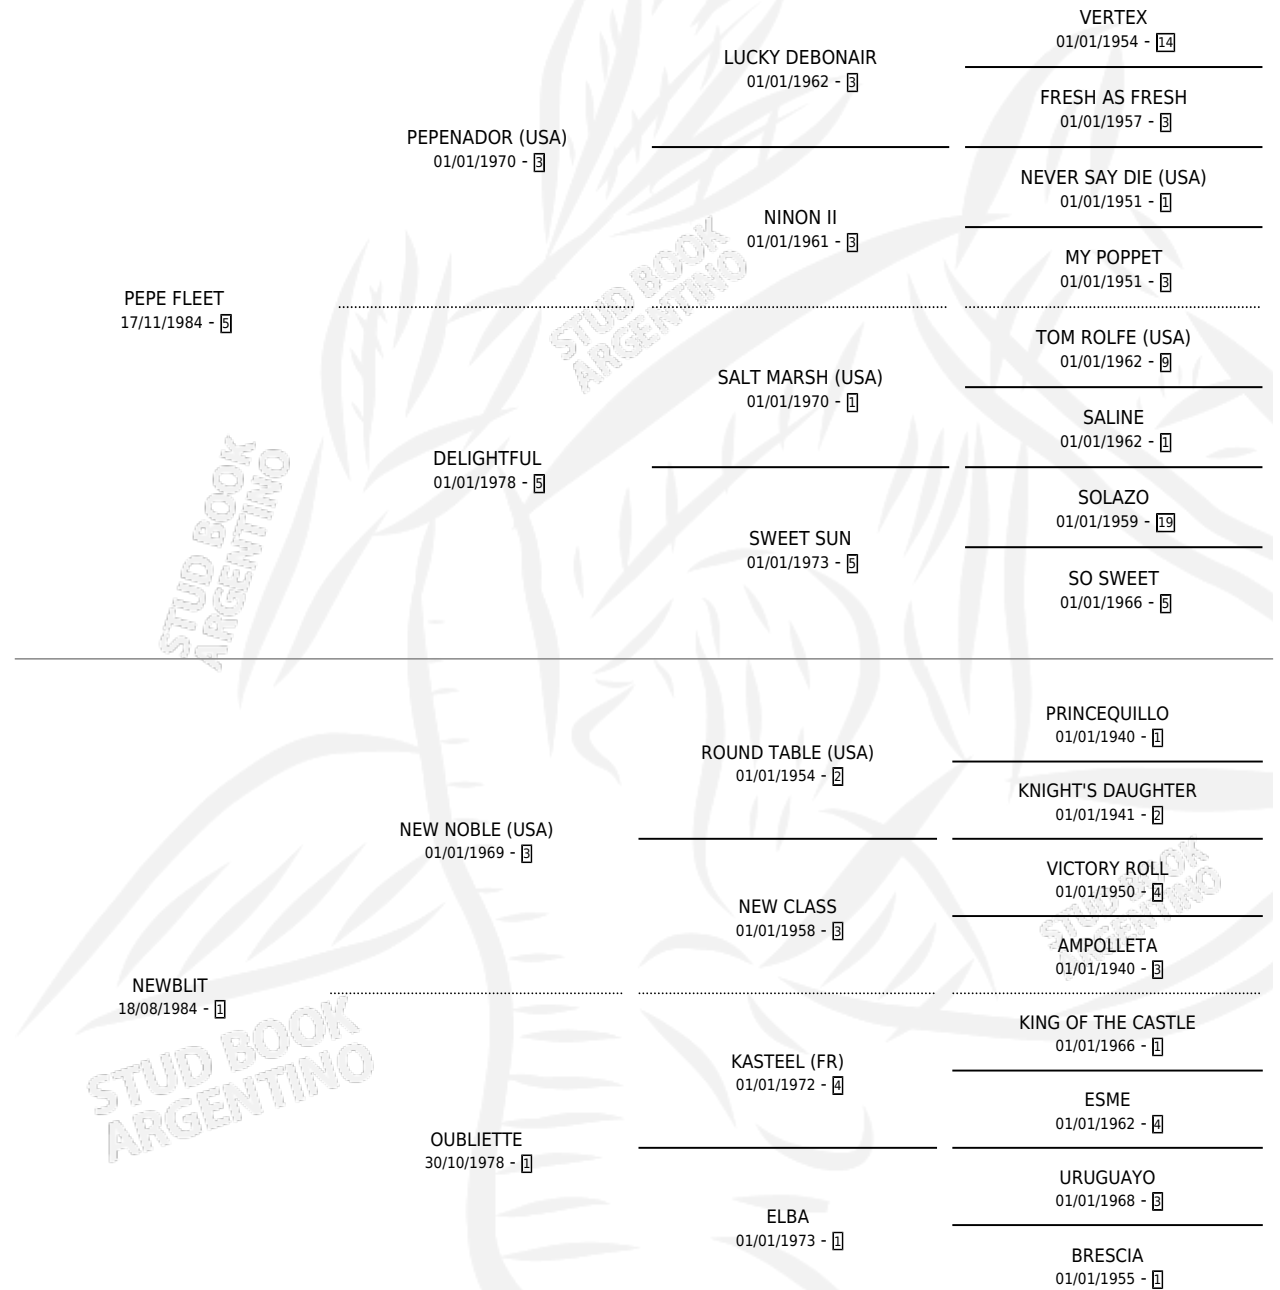

NEW PEPE

por PEPE FLEET y NEWBLIT por NEW NOBLE (USA)

Argentina · Macho · Zaino Doradillo · SP · 23/11/1990
Familia 1-e · Volumen 34

ESTADO

TIPIFICACIÓN SANGUÍNEA	X
TIPIFICACIÓN POR ADN	X
PASAPORTE	X
IDENTIFICACIÓN POR MICROCHIP	X
REPRODUCTOR	X

Lugar de nacimiento: La Inesita

Criador: Sin dato

PEDIGREE

CAMPAÑA

Solo carreras oficiales de Argentina

POR EDAD

EDAD	CC	1°	2°	3°	4°	5°	NP	CLC	CLG	CLCG1	CLGG1	IMPORTE	GANANCIA / CC
4 AÑOS	3	0	0	0	0	0	3	0	0	0	0	\$0	\$0
TOTALES	3	0	0	0	0	0	3	0	0	0	0	\$0	\$0
%		0.0%	0.0%	0.0%	0.0%	0.0%	100%	0.0%	0.0%	0.0%	0.0%		