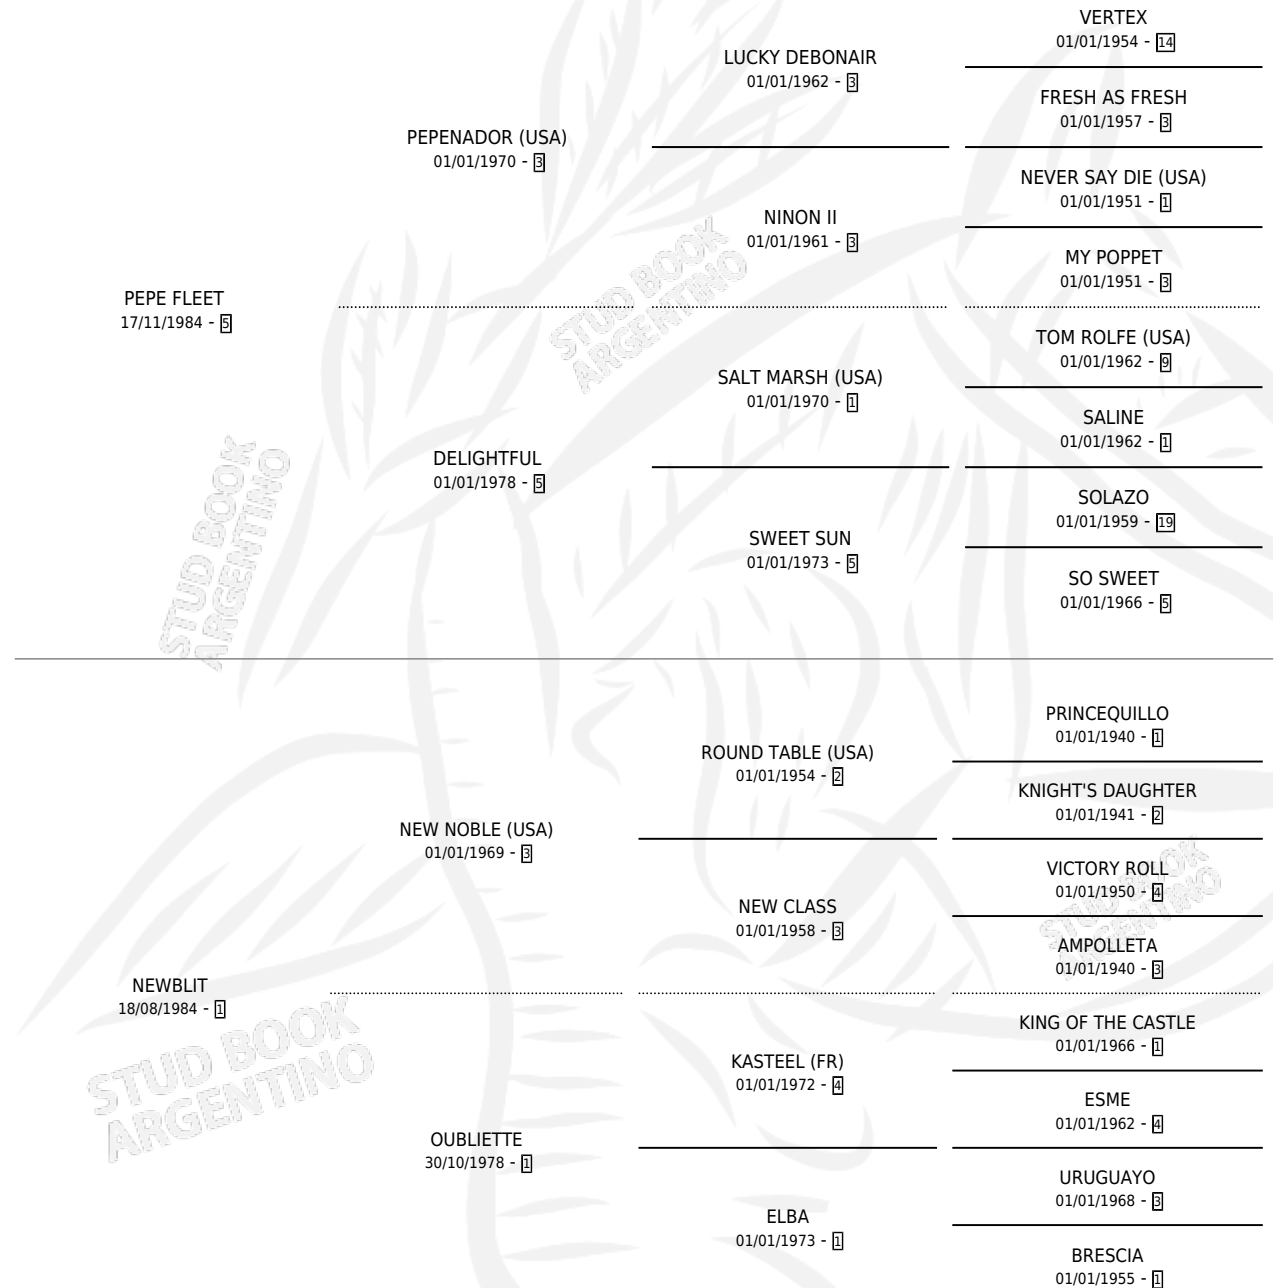

NEW PEPE

por PEPE FLEET y NEWBLIT por NEW NOBLE (USA)

Argentina · Macho · Zaino Doradillo · SP · 23/11/1990
Familia 1-e · Volumen 34

ESTADO

TIPIFICACIÓN SANGUÍNEA	X
TIPIFICACIÓN POR ADN	X
PASAPORTE	X
IDENTIFICACIÓN POR MICROCHIP	X
REPRODUCTOR	X

Lugar de nacimiento: La Inesita

Criador: Sin dato

PEDIGREE

CAMPAÑA

Solo carreras oficiales de Argentina

POR EDAD

EDAD	CC	1°	2°	3°	4°	5°	NP	CLC	CLG	CLCG1	CLGG1	IMPORTE	GANANCIA / CC
4 AÑOS	3	0	0	0	0	0	3	0	0	0	0	\$0	\$0
TOTALES	3	0	0	0	0	0	3	0	0	0	0	\$0	\$0
%		0.0%	0.0%	0.0%	0.0%	0.0%	100%	0.0%	0.0%	0.0%	0.0%		