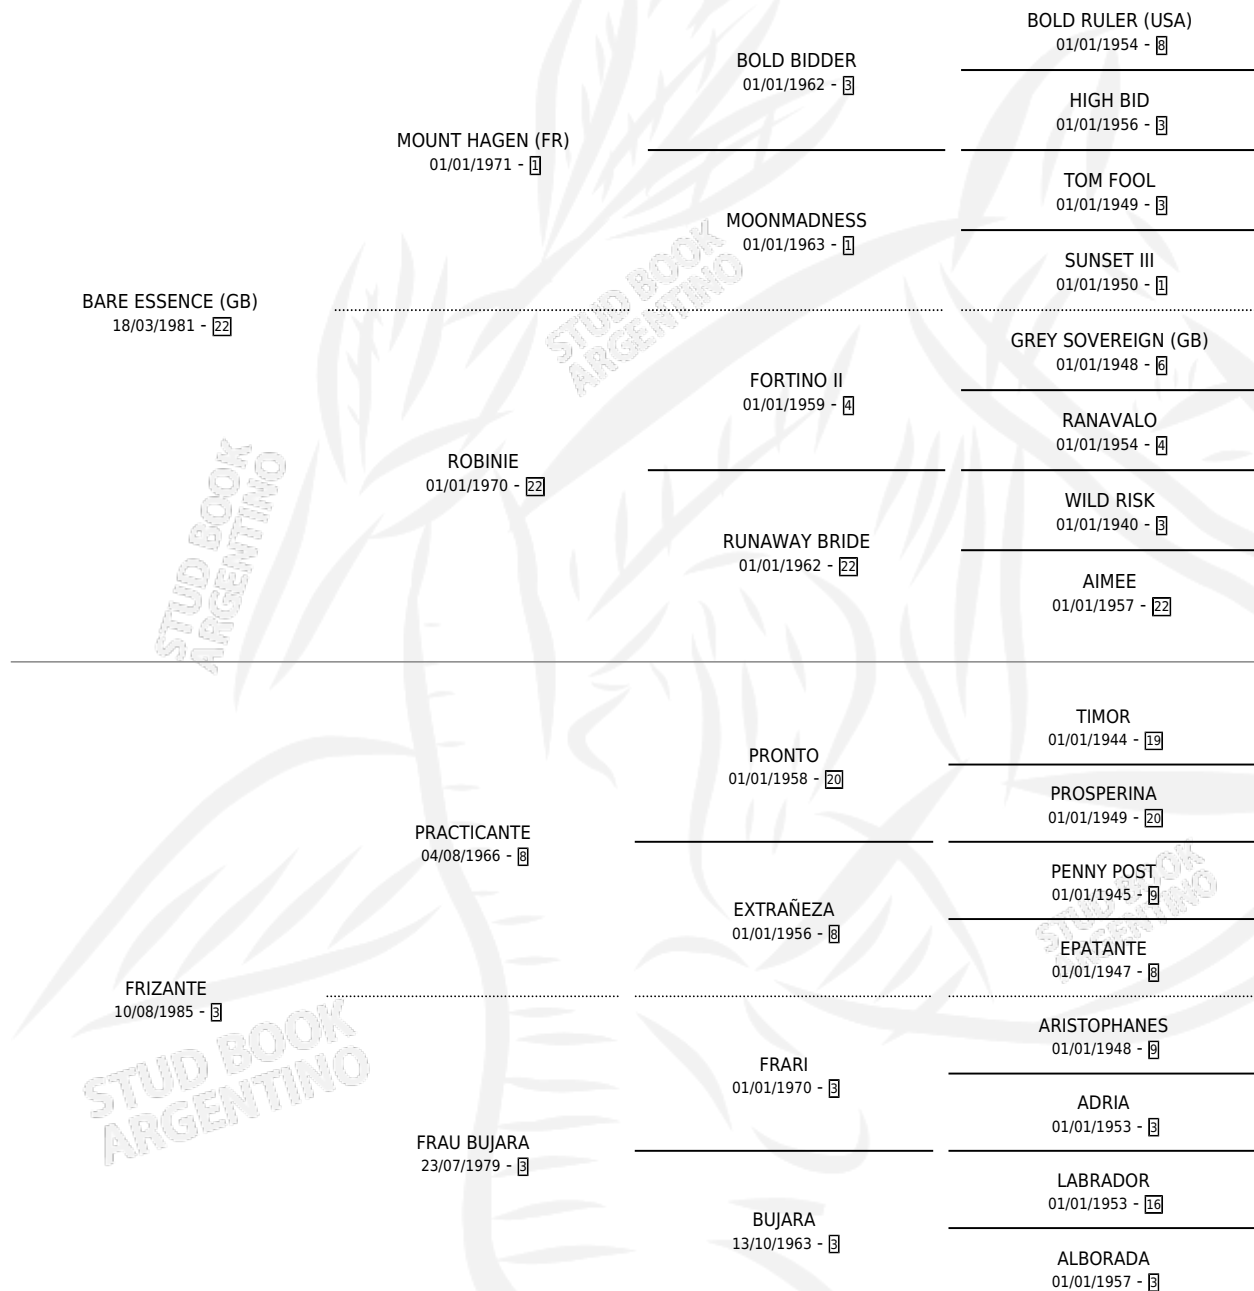

NACIO CORRIENDO

por **BARE ESSENCE (GB)** y **FRIZANTE** por **PRACTICANTE**

Argentina · Hembra · Zaino · SP · 12/10/1990
Familia 3-d · Volumen 34

ESTADO

TIPIFICACIÓN SANGUÍNEA	X
TIPIFICACIÓN POR ADN	X
PASAPORTE	X
IDENTIFICACIÓN POR MICROCHIP	X
REPRODUCTOR	X

Lugar de nacimiento: Pampa Chica
Criador: Leon Diego Eduardo

PEDIGREE

NACIO CORRIENDO

Datos oficiales del Stud Book Argentino

Documento generado el 05/05/2026

studbook.org.ar