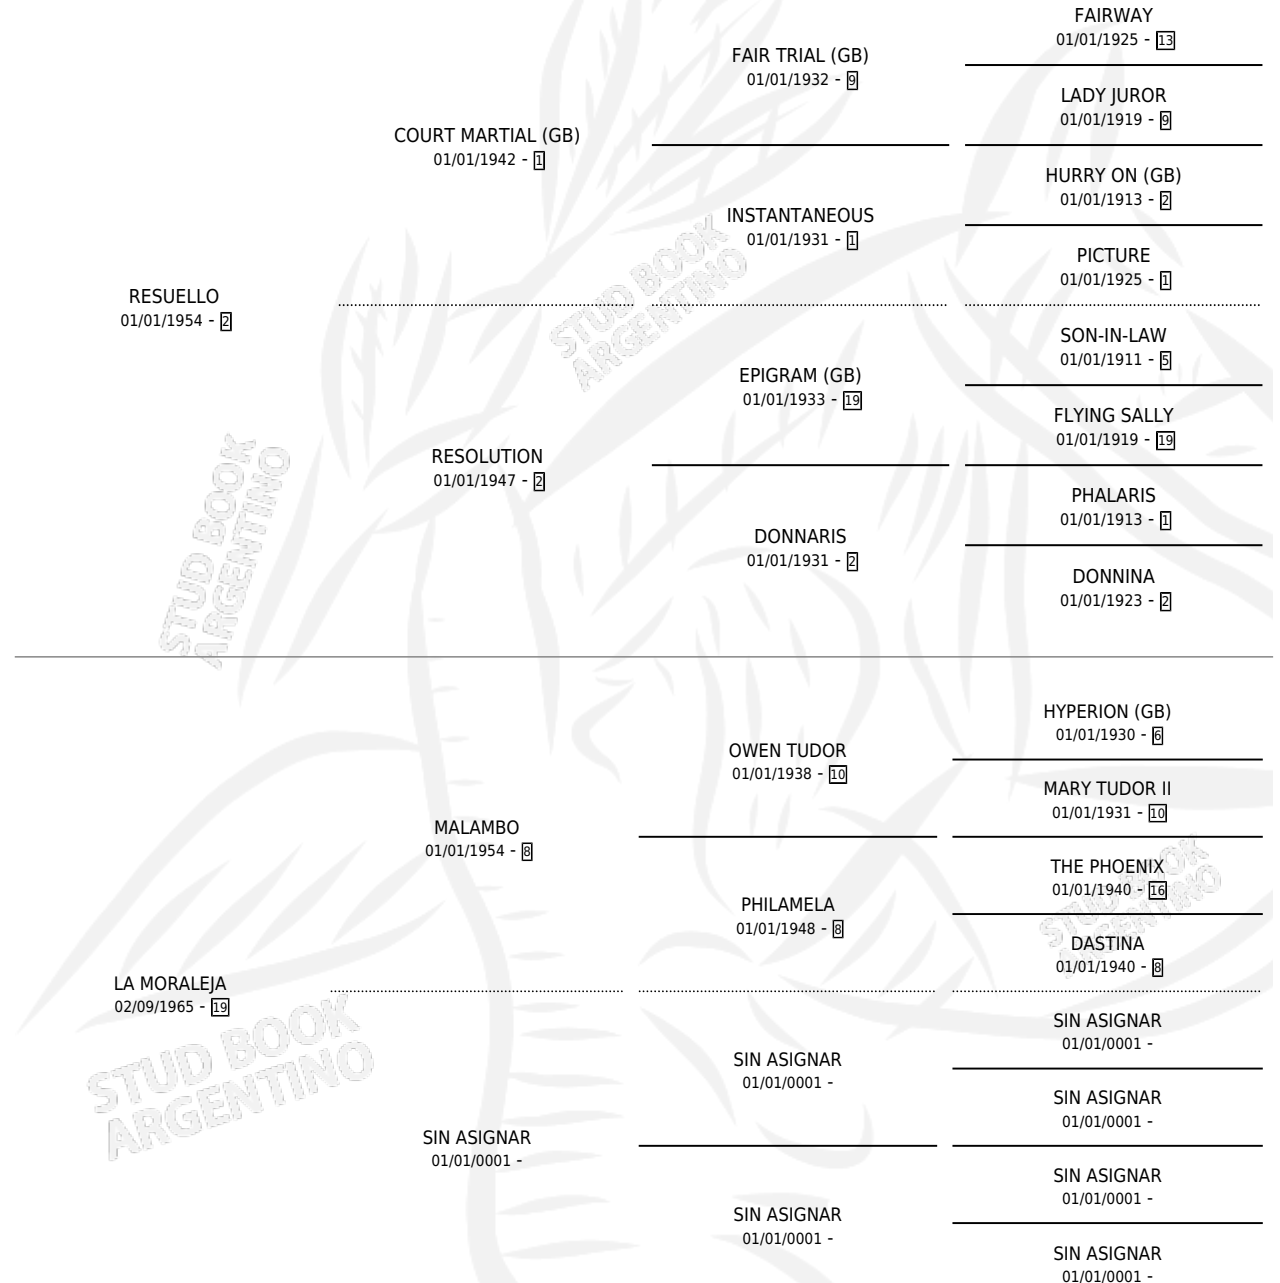

LAZULITA

por RESUELLO y LA MORALEJA por MALAMBO

Argentina · Hembra · Tordillo · SP · 06/08/1971
Familia 19 · Volumen 27

ESTADO

TIPIFICACIÓN SANGUÍNEA	X
TIPIFICACIÓN POR ADN	X
PASAPORTE	X
IDENTIFICACIÓN POR MICROCHIP	X
REPRODUCTOR	✓

Lugar de nacimiento: Campo particular

Criador: Sin dato

PEDIGREE