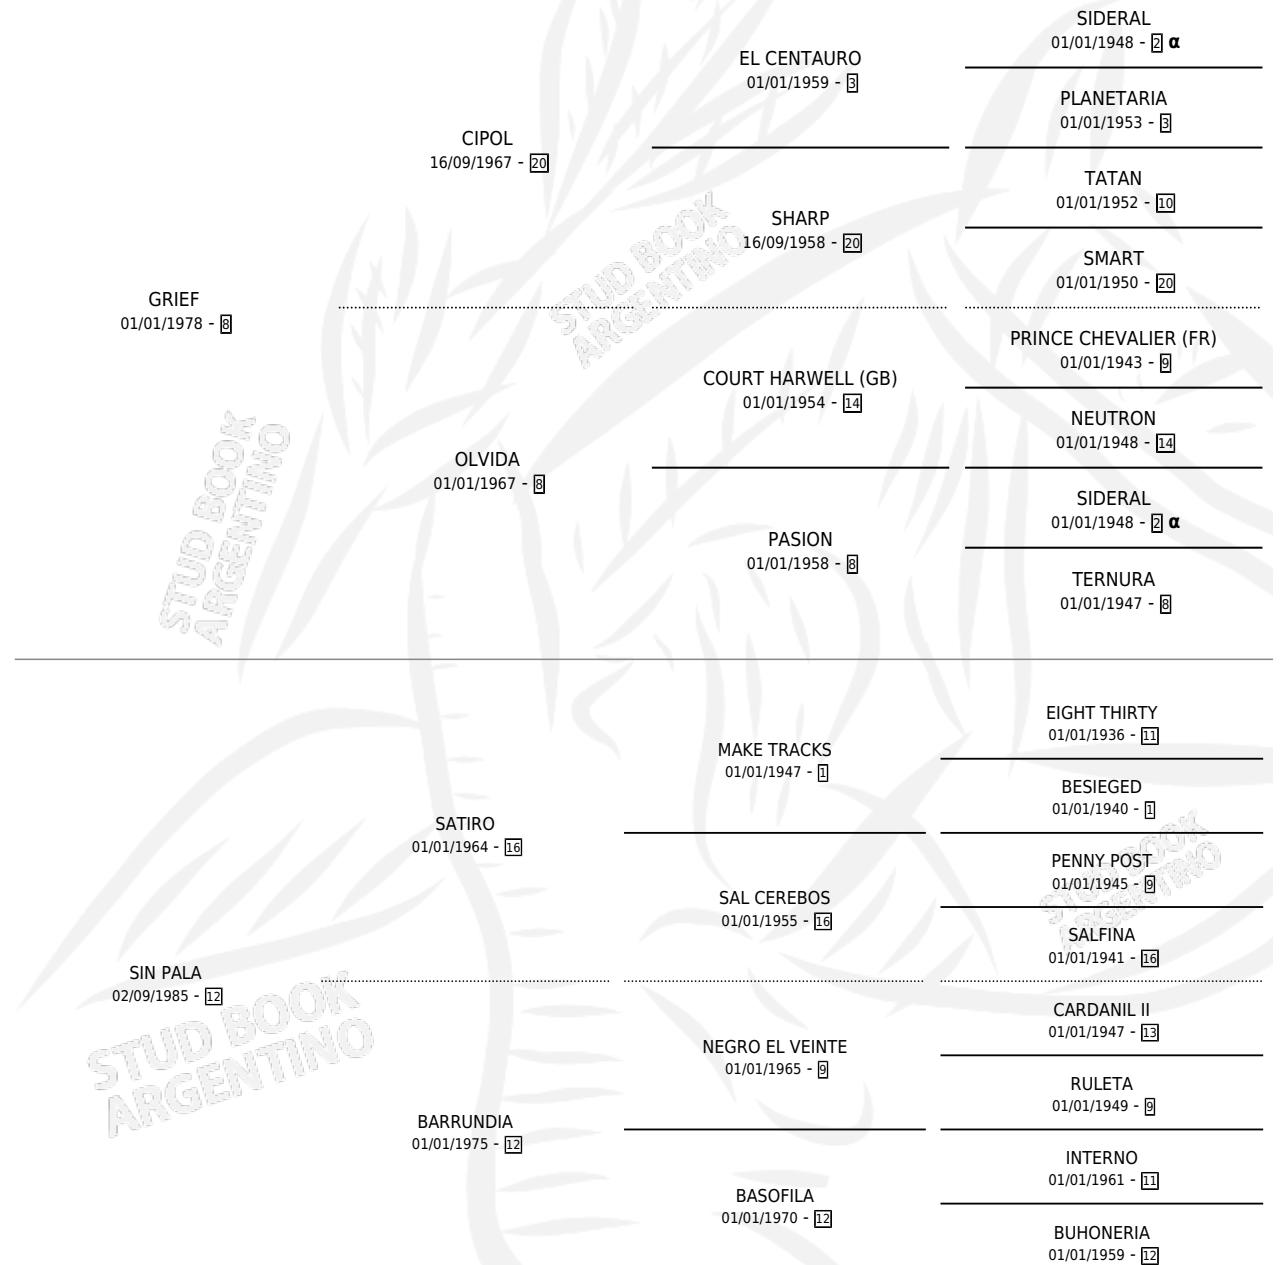

GRAN PAL

por GRIEF y SIN PALA por SATIRO

Argentina · Macho · Alazan · SP · 19/10/1990
Familia 12-d · Volumen 34

ESTADO

| | |
|------------------------------|---|
| TIPIFICACIÓN SANGUÍNEA | X |
| TIPIFICACIÓN POR ADN | X |
| PASAPORTE | X |
| IDENTIFICACIÓN POR MICROCHIP | X |
| REPRODUCTOR | X |

Lugar de nacimiento: La Piedra

Criador: Sin dato

PEDIGREE

INBREEDING : α

GRAN PAL

Datos oficiales del Stud Book Argentino

Documento generado el 09/05/2026

studbook.org.ar