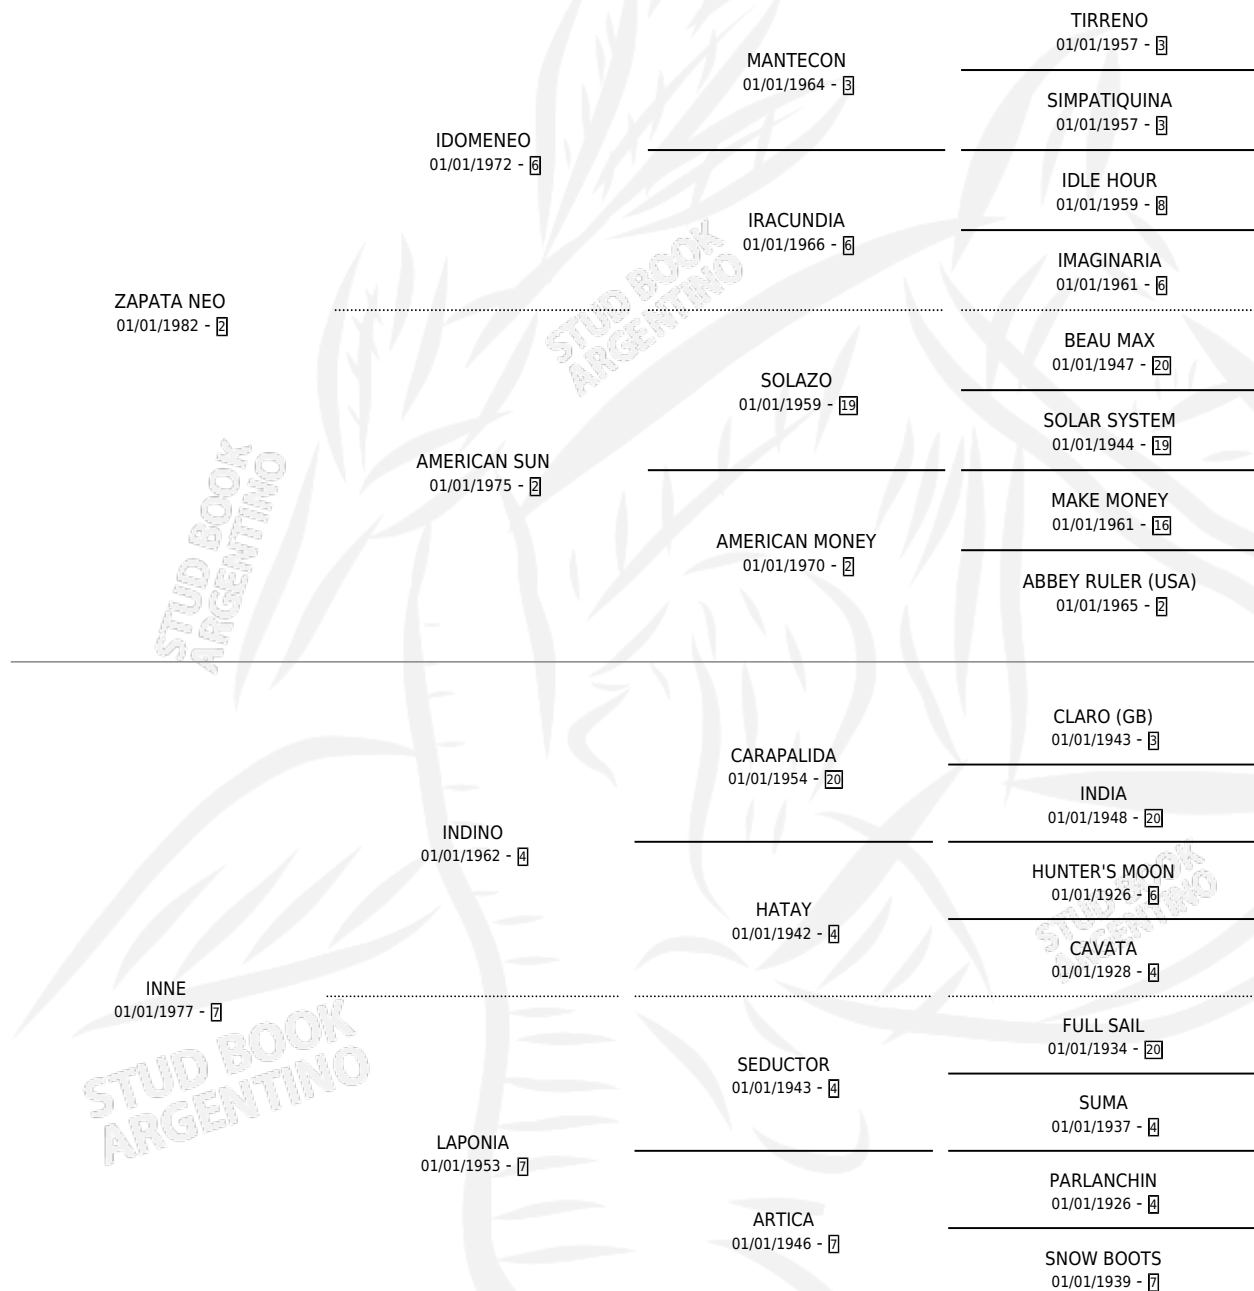

POTRENCA

por ZAPATA NEO y INNE por INDINO

Argentina · Hembra · Zaino · SP · 04/12/1990
Familia 7-d · Volumen 34

ESTADO

TIPIFICACIÓN SANGUÍNEA	X
TIPIFICACIÓN POR ADN	X
PASAPORTE	X
IDENTIFICACIÓN POR MICROCHIP	X
REPRODUCTOR	X

Lugar de nacimiento: Don Fabian

Criador: Sin dato

PEDIGREE

POTRENCA

Datos oficiales del Stud Book Argentino

Documento generado el 04/05/2026

studbook.org.ar