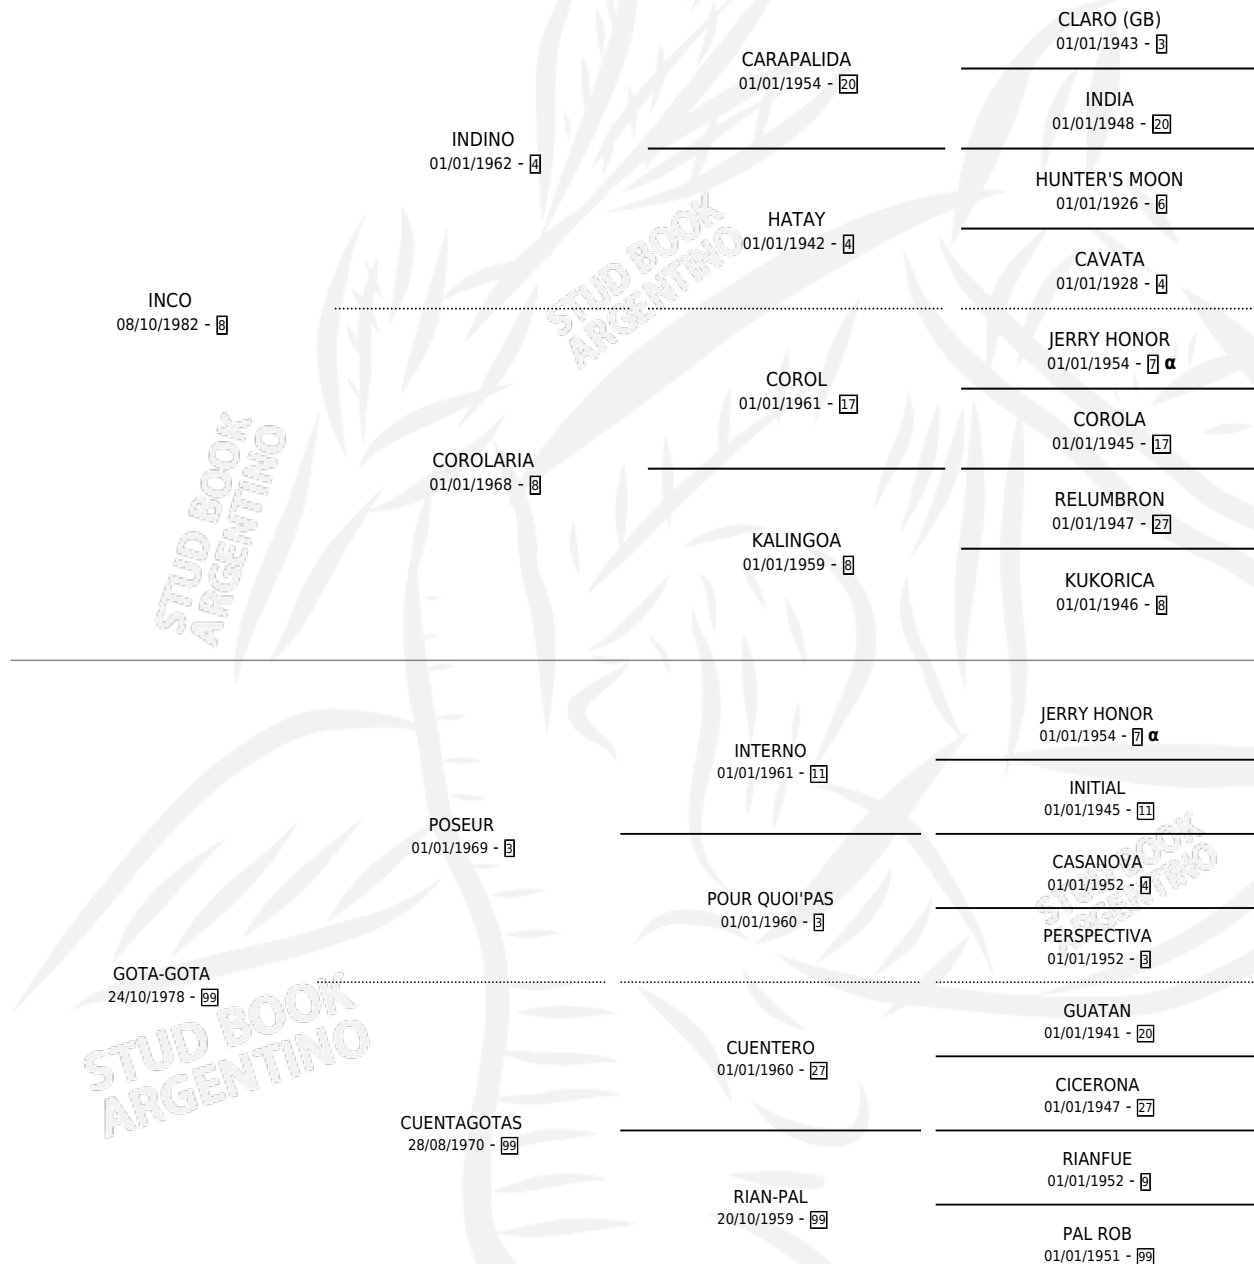

TIA POPIS

por INCO y GOTA-GOTA por POSEUR

Argentina · Hembra · Zaino · SP · 28/10/1990
Familia 99 · Volumen 34

ESTADO

TIPIFICACIÓN SANGUÍNEA	X
TIPIFICACIÓN POR ADN	X
PASAPORTE	X
IDENTIFICACIÓN POR MICROCHIP	X
REPRODUCTOR	X

Lugar de nacimiento: Don Fabian

Criador: Sin dato

PEDIGREE

INBREEDING : α

TIA POPIS

Datos oficiales del Stud Book Argentino

Documento generado el 15/05/2026

studbook.org.ar