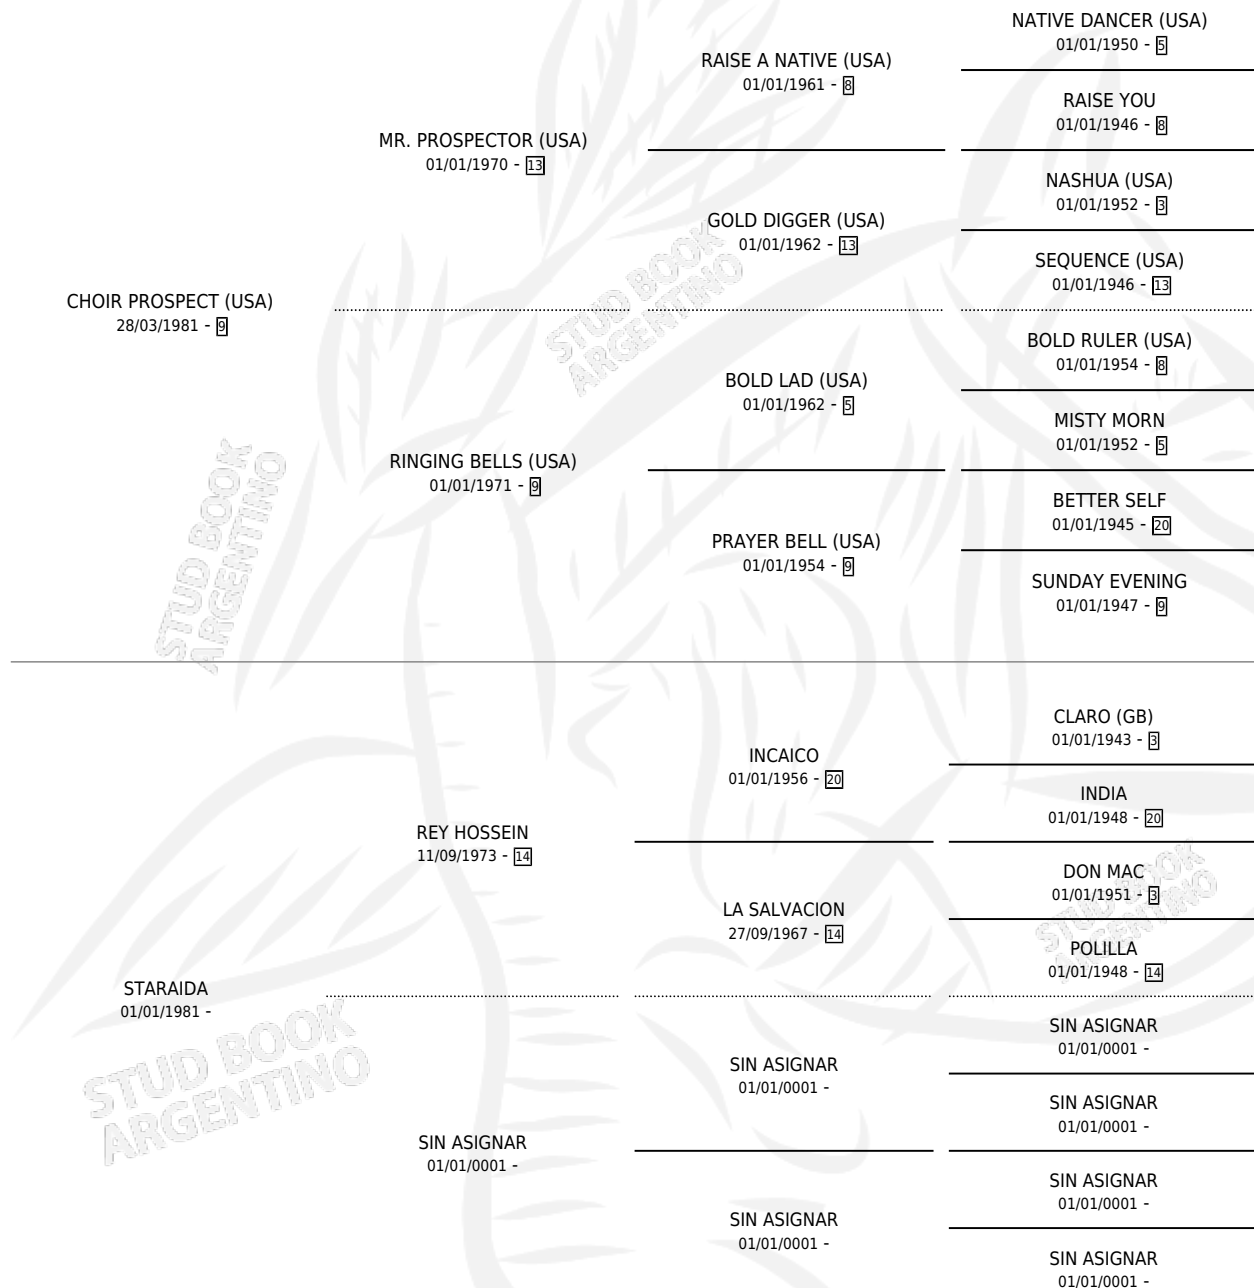

CHOLA STAR

por **CHOIR PROSPECT (USA)** y **STARAIDA** por **REY HOSSEIN**

Argentina · Hembra · Alazan · SP · 09/10/1990
Familia · Volumen 34

ESTADO

TIPIFICACIÓN SANGUÍNEA	✓
TIPIFICACIÓN POR ADN	X
PASAPORTE	X
IDENTIFICACIÓN POR MICROCHIP	X
REPRODUCTOR	✓

Lugar de nacimiento: Vencedor
Criador: Sin dato

~

HIJOS

	MACHOS	HEMBRAS
1 NACIERON	0	1
SIN ACTUACIONES		

PEDIGREE

S

mientos 1 / Efectividad 16.67%

PADRILLO	PRODUCTO	CRIADOR	1ER SERVICIO	ÚLTIMO SERVICIO
REASON FOR DIE	Ø		20/11/2002	20/11/2002
CHOLA STAR	Ø		27/12/2001	28/12/2001
Datos oficiales del Stud Book Argentino	Ø		13/11/2000	31/12/2000
OLYMPIC TOSS	Ø		28/09/1999	04/10/1999
GANEM	Ø		31/10/1998	23/11/1998
studbook.org.ar	Ø			
FRANCK TOSS	Ø			
BOMBAZO TOSS	BOMBA CHOLA (H A, 15/11/1997)	SIN DATO	17/11/1996	17/11/1996