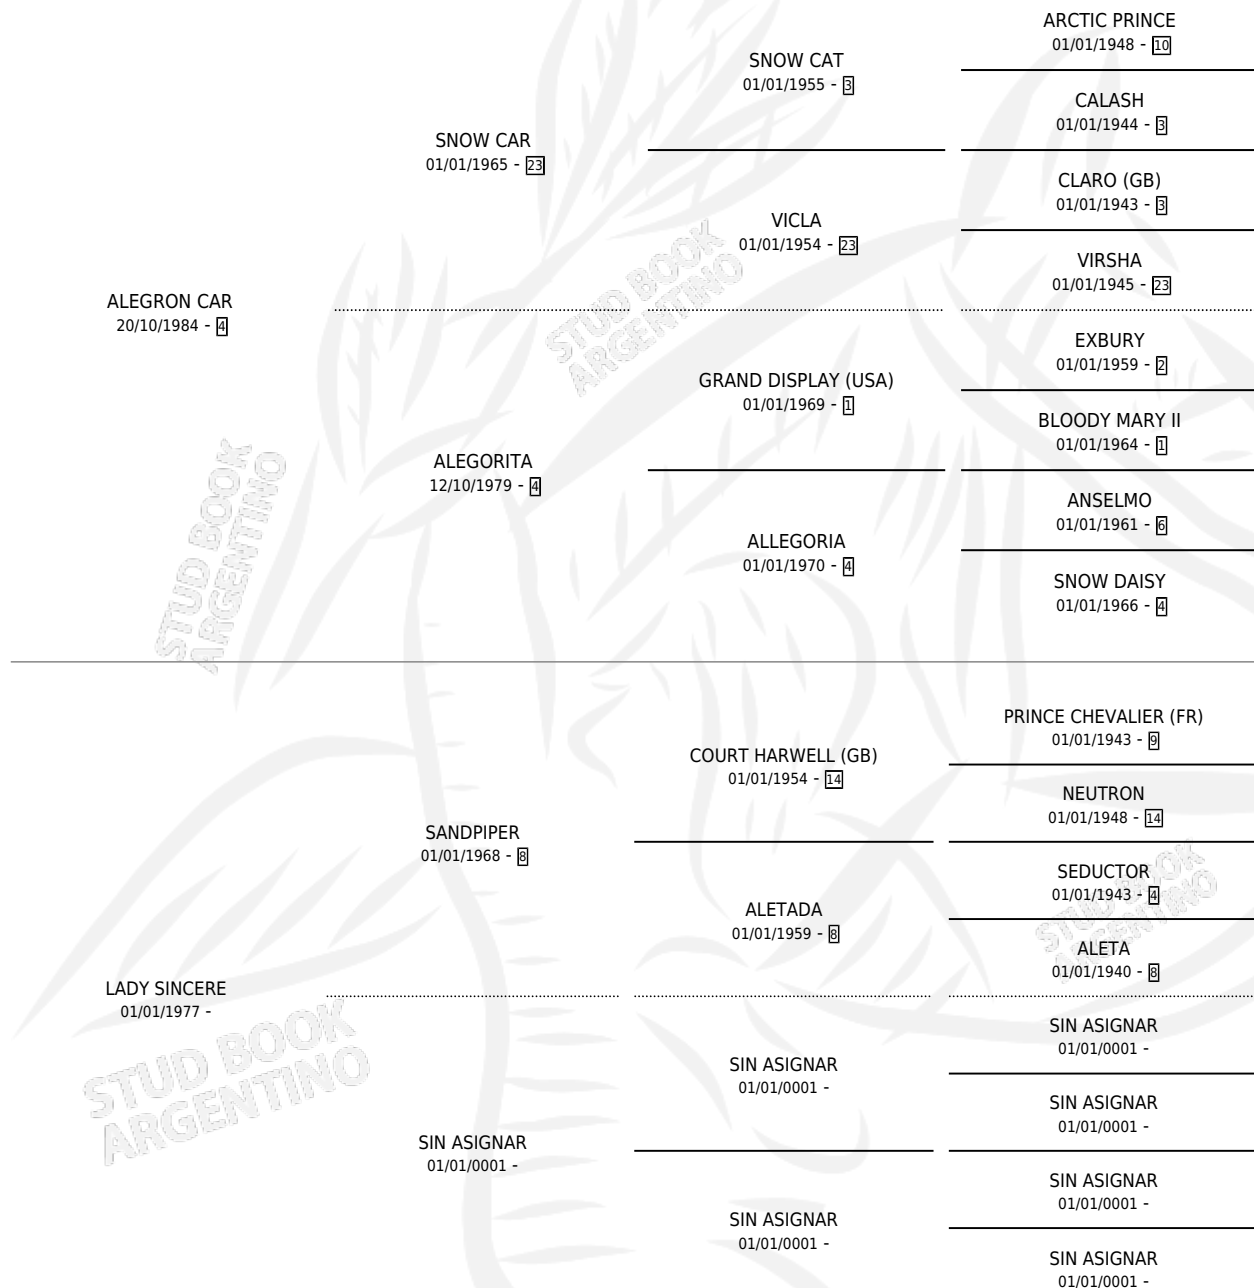

LADY LIL

por **ALEGRON CAR** y **LADY SINCERE** por **SANDPIPER**

Argentina · Hembra · Zaino Doradillo · SP · 22/11/1990
Familia · Volumen 34

ESTADO

TIPIFICACIÓN SANGUÍNEA	✓
TIPIFICACIÓN POR ADN	X
PASAPORTE	X
IDENTIFICACIÓN POR MICROCHIP	X
REPRODUCTOR	✓

Lugar de nacimiento: La Fortuna

Criador: Sin dato

~

HIJOS

	MACHOS	HEMBRAS
1 NACIERON	0	1

SIN ACTUACIONES

PEDIGREE

S

mientos 1 / Efectividad 20.00%

PADRILLO	PRODUCTO	CRIADOR	1ER SERVICIO	ÚLTIMO SERVICIO
ALEGRON CAR	∅		23/09/1998	27/09/1998
LADY LIL ALEGRON CAR	∅		22/12/1997	26/12/1997
Datos oficiales del Stud Book Argentino ALEGRON CAR	LADY INGLESA (H ZD, 15/11/1997) •MURIÓ EL 04/09/2001•	SIN DATO	17/12/1996	21/12/1996
STUD FRANK STUD FRANK	∅		26/12/1995	30/12/1995
ALMA DE BACAN	∅		17/11/1994	21/11/1994