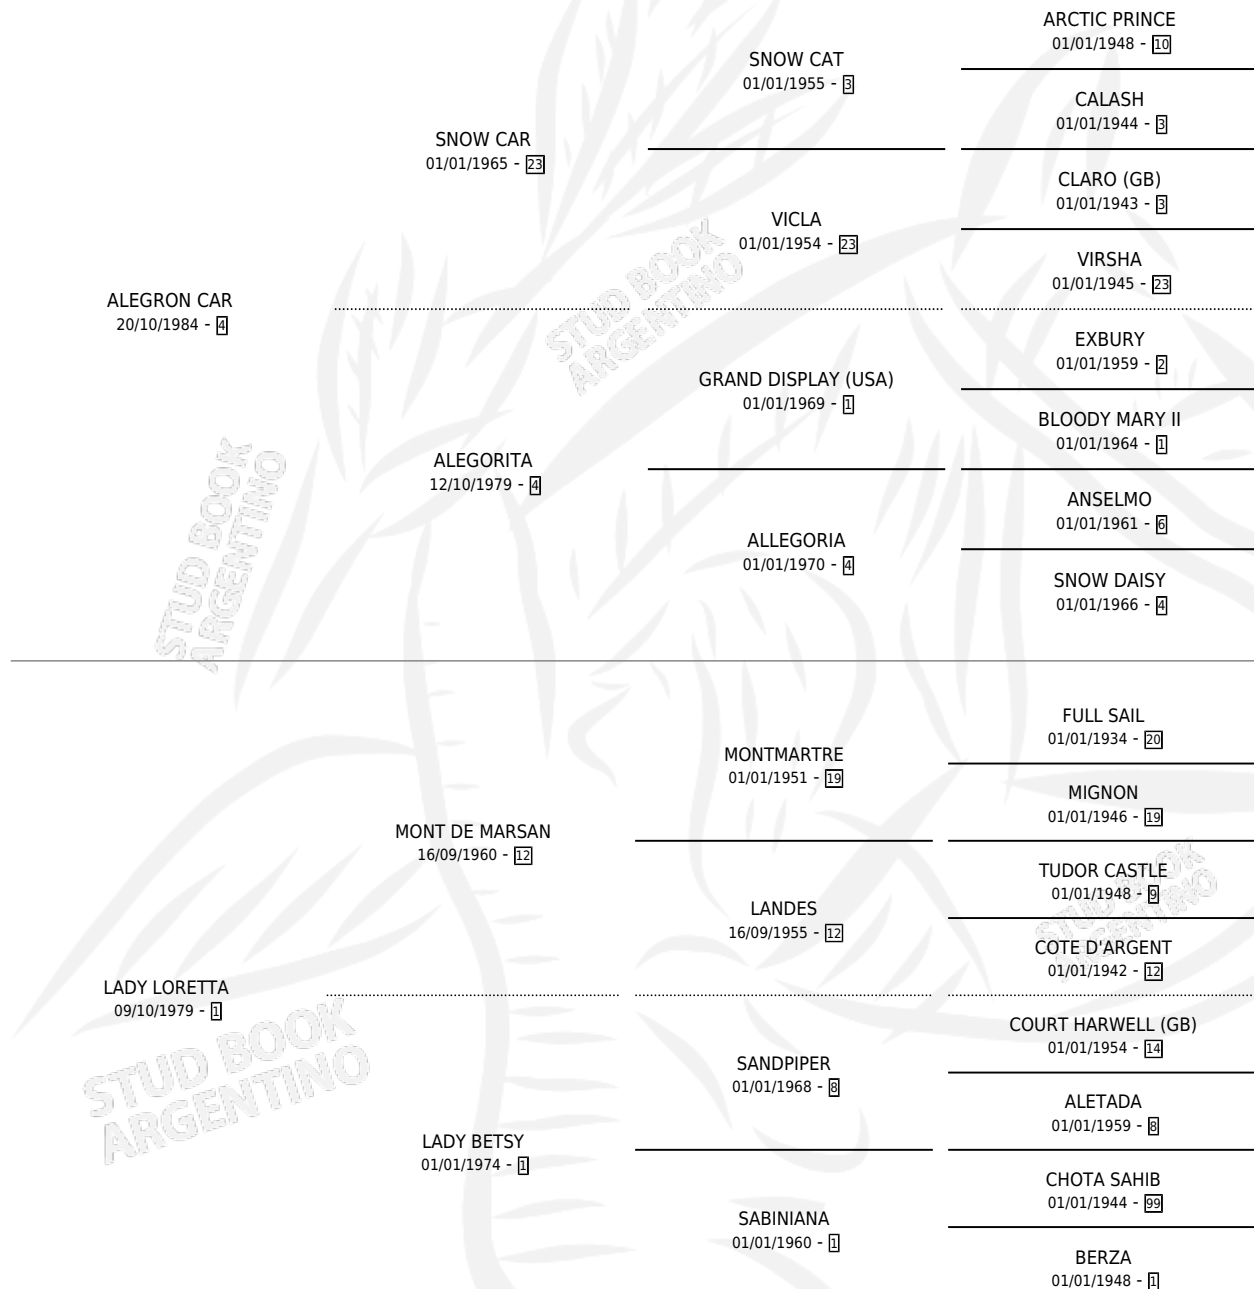

LORDY ME

por **ALEGRON CAR** y **LADY LORETTA** por **MONT DE MARSAN**

Argentina · Macho · Zaino Doradillo · SP · 15/11/1990
Familia 1-j · Volumen 34

ESTADO

TIPIFICACIÓN SANGUÍNEA	X
TIPIFICACIÓN POR ADN	X
PASAPORTE	X
IDENTIFICACIÓN POR MICROCHIP	X
REPRODUCTOR	X

Lugar de nacimiento: La Fortuna

Criador: Sin dato

PEDIGREE

LORDY ME

Datos oficiales del Stud Book Argentino

Documento generado el 12/05/2026

studbook.org.ar