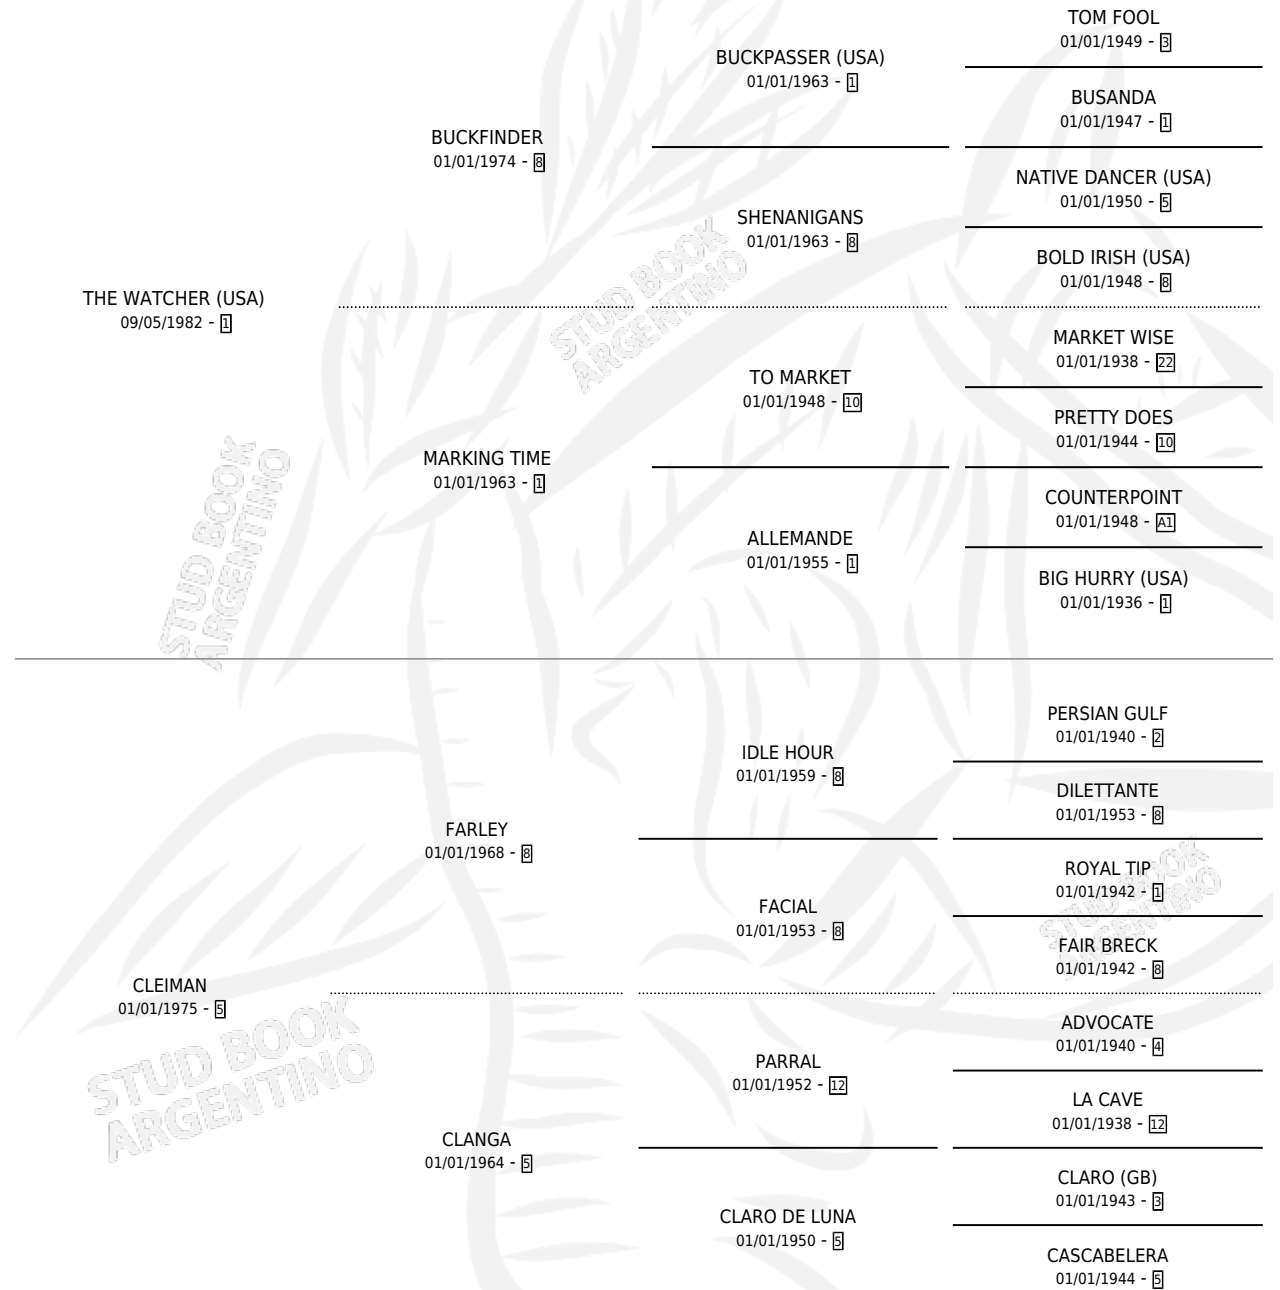

CLINUDA

por **THE WATCHER (USA)** y **CLEIMAN** por **FARLEY**

Argentina · Hembra · Zaino Doradillo · SP · 15/11/1990
Familia 5-h · Volumen 34

ESTADO

TIPIFICACIÓN SANGUÍNEA	✓
TIPIFICACIÓN POR ADN	X
PASAPORTE	X
IDENTIFICACIÓN POR MICROCHIP	X
REPRODUCTOR	✓

Lugar de nacimiento: El Tala

Criador: El Tala

~

HIJOS

	MACHOS	HEMBRAS
4 NACIERON	2	2
2 CORRIERON	0	2
2 GANARON	0	2
0 GANADORES CL	0 GANADORES GR	0 GANADORES G1

PEDIGREE

CAMPAÑA

Solo carreras oficiales de Argentina